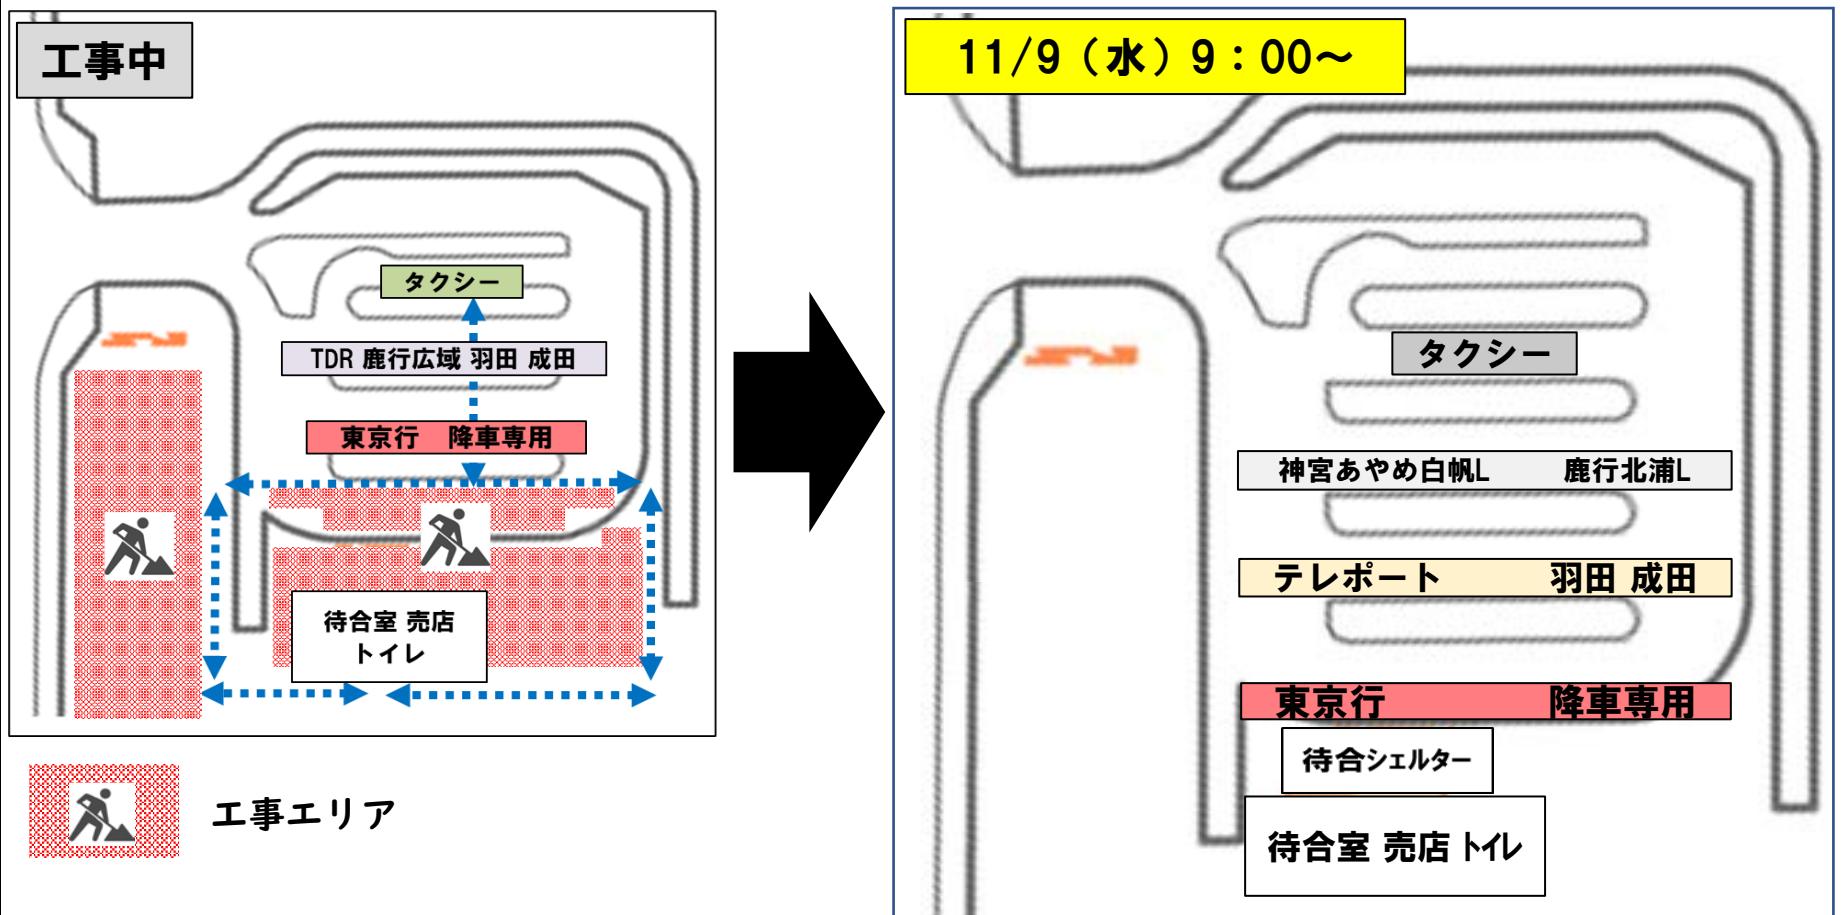

11月9日(水) 水郷潮来BT バス・タクシーのりば移設

水郷潮来バスターミナルの工事進捗に伴い、**2022年11月9日(水)午前9時発車便**より下記のとおり「**バスのりば**」と「**タクシーのりば**」を移設します。

※バスのりば・タクシーのりばの移設は今回で完了しますが、引き続き工事は続きます。

移設日 2022年11月9日(水) 午前9時～

「バスのりば」「タクシーのりば」再移設!

- ☑ 各のりばが手前（駐車場側）に移動！
- ☑ 東京行きのりばには新しいシェルター設置！

⚠️バス・タクシーエリアへの一般車の乗り入れ禁止⚠️

※バスの転回が出来ません。一時的な送迎であっても禁止です。

工事に関するお問い合わせ 潮来市役所 都市建設課 ☎0299-63-1111 (内線346)

※バスの時刻や運賃などは各路線の運行会社へお問い合わせください。一部運休路線があります。(2022年10月現在)