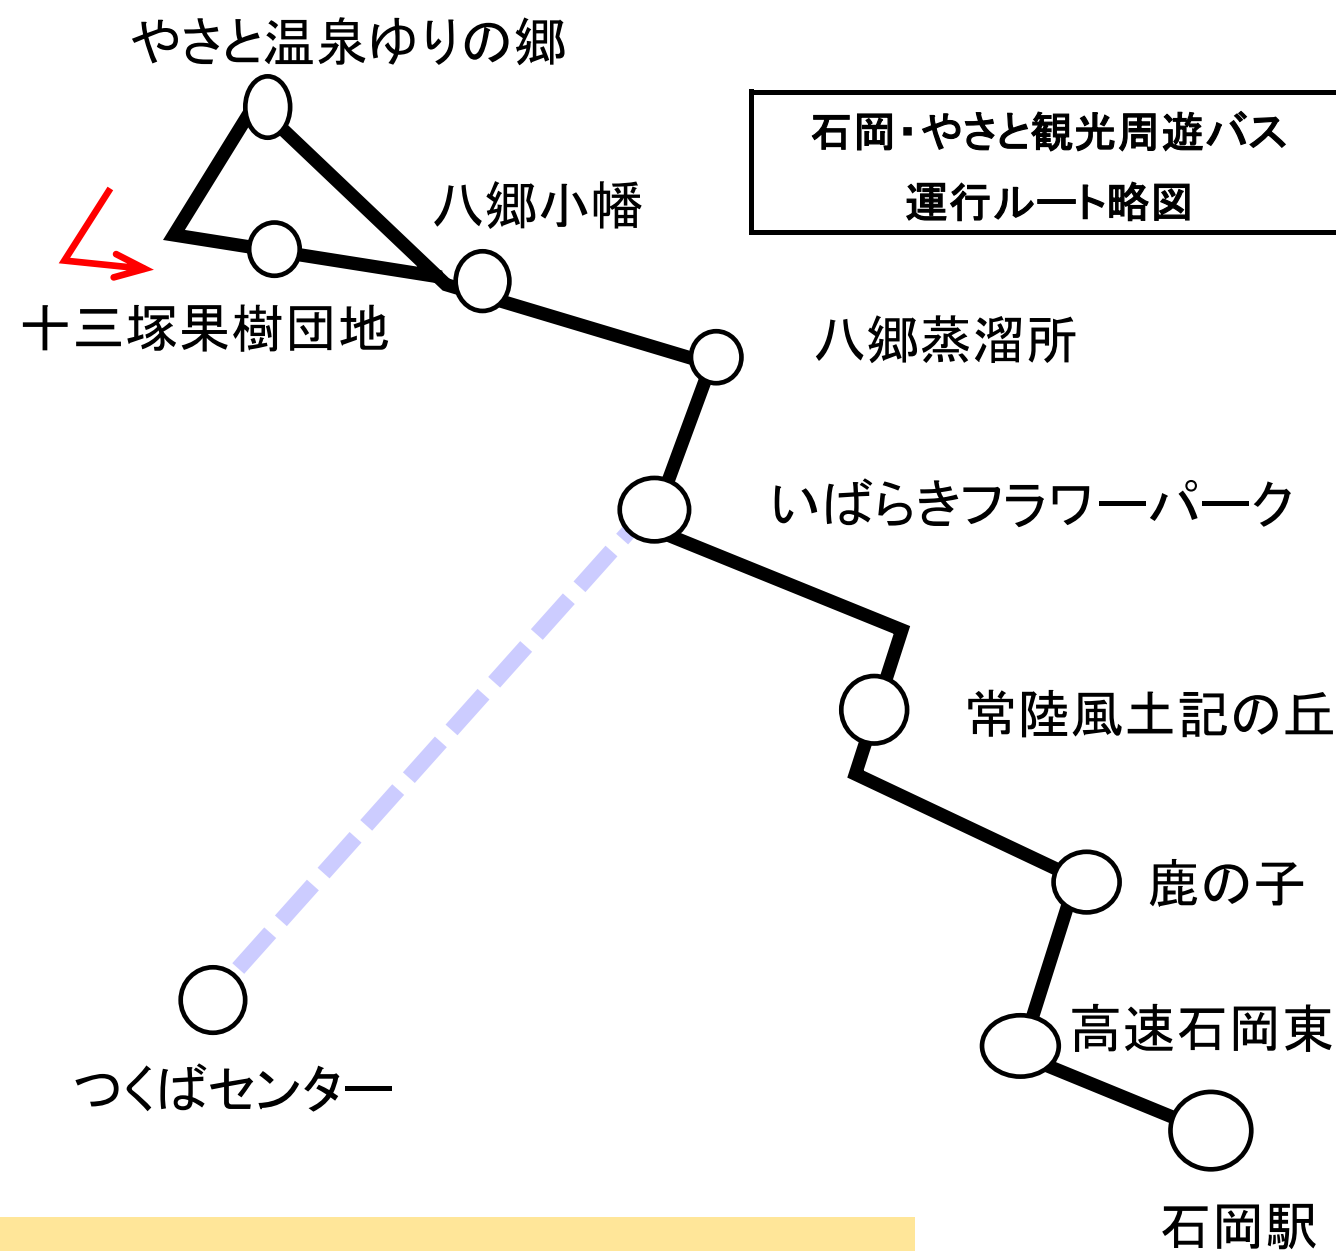

●【石岡・やさと観光周遊バス】石岡駅～常陸風土記の丘～いばらきフラワーパーク～八郷蒸溜所～やさと温泉ゆりの郷

【土日祝日】

※平日は全便運休いたします。

石岡駅	常陸風土記の丘	フラワーパーク	八郷蒸溜所	ゆりの郷	フラワーパーク	常陸風土記の丘	石岡駅
10:05	10:17	10:30	10:33	10:40	10:55	11:07	11:25
11:45	11:57	12:10	12:13	12:20	12:33		
					12:55	13:07	13:25
13:45	13:57	14:10	14:13	14:20	14:33		
		15:30	15:33	15:40	15:55	16:07	16:25
16:40	16:52	17:05	17:08	17:15	17:30	17:42	18:00
18:35	18:47	19:00	19:03	19:10	19:25	19:37	19:55

※「IC1日乗車券」ではご利用になれません。

※「石岡・やさと観光周遊バス」は12/31～1/3は運休します。

●つくばセンター(TXつくば駅)5番のりば～いばらきフラワーパーク

【運行日注意】11月2日～12月29日の土日祝日運行】

つくばセンター⑤ (TXつくば駅)	【直行】	フラワーパーク	フラワーパーク	【直行】	つくばセンター (TXつくば駅)
9:30	→	10:10	10:20	→	11:00
11:25	→	12:05	13:20	→	14:00
14:25	→	15:05	15:20	→	16:00
16:30	→	17:10	17:20	→	18:00
18:15	→	18:55	19:35	→	20:15

【土日祝日限定】
石岡・やさと観光周遊バス
1日フリーきっぷ
大人1,000円(小人同額)

- つくばセンター～フラワーパーク線もご利用いただけます
- 小学生2人まで無料で同伴可
- 車内で発売(お支払いは現金のみ)