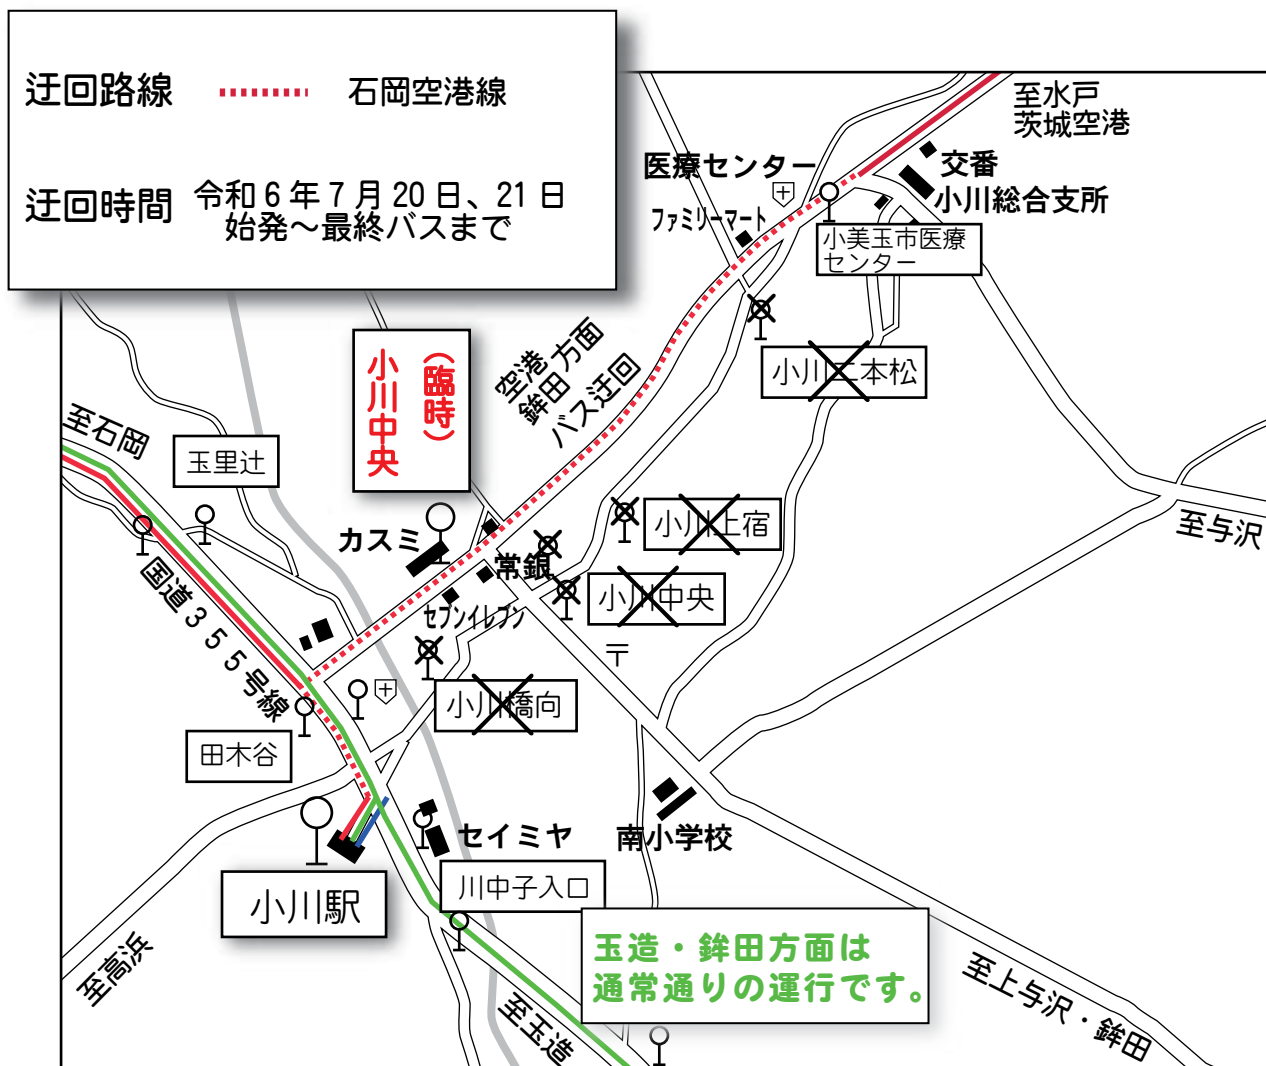

令和6年7月

20^(土)_日 21^(日)_日

始発～最終

おまつり期間は
小川地区を迂回
運行します。

毎度ご乗車ありがとうございます。

令和6年7月20日～21日、小川の祇園祭に伴い小川地区において交通規制が敷かれます。このため、終日下記の通り迂回運行し、(臨時)小川中央バス停を小美玉市コミュニティバス小川中延バス停(カスミ小川店前)脇に設置します。お客様にはご不便をおかけしますが、ご了承くださいませようお願い申し上げます。