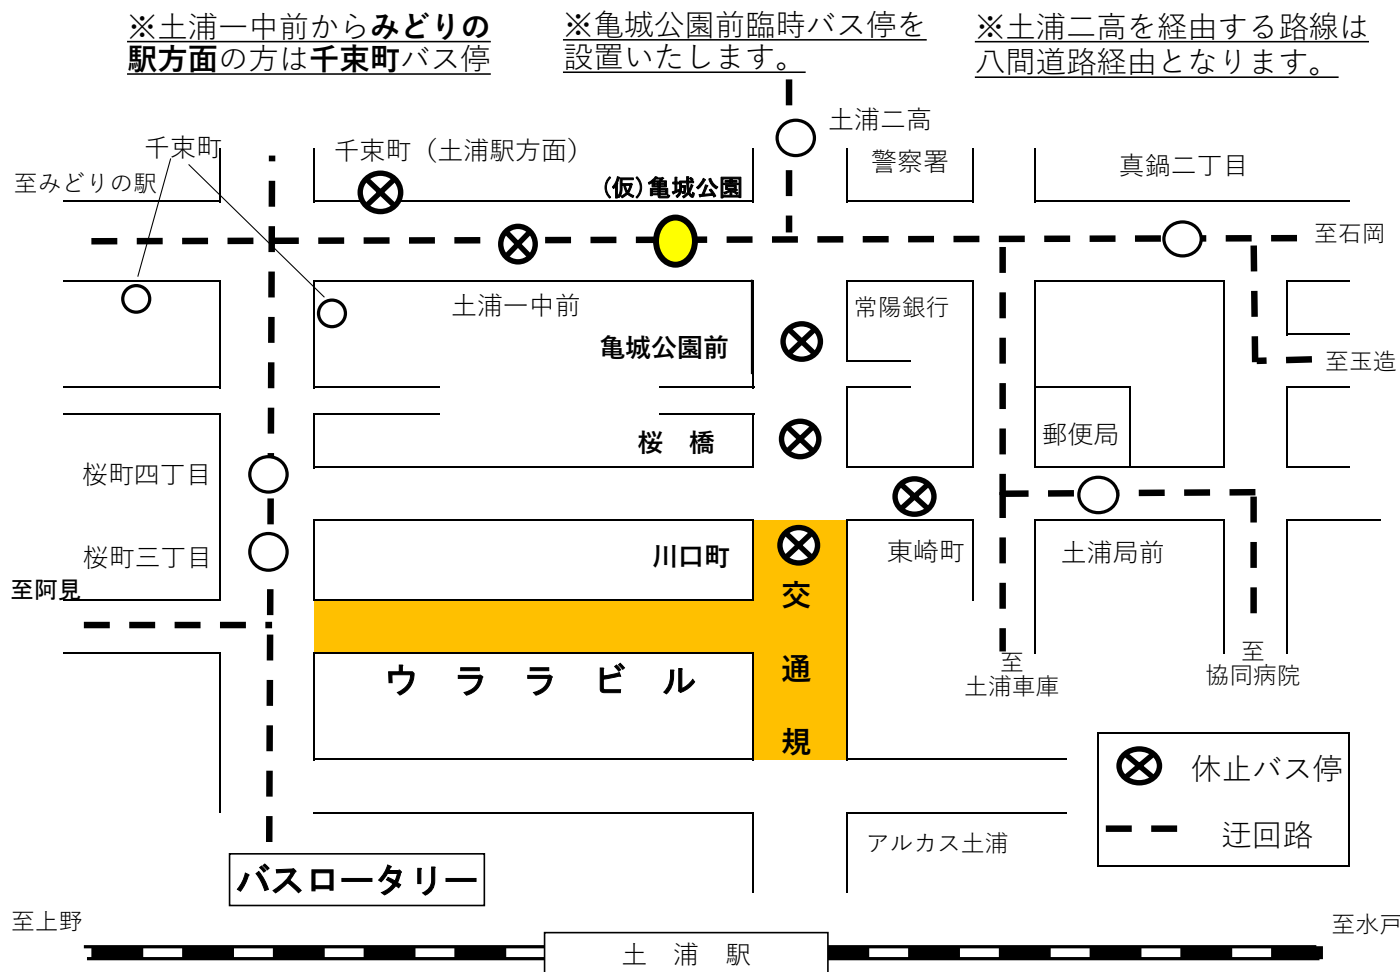

迂回運行のお知らせ

毎度、弊社バスをご利用いただきまして、誠にありがとうございます。

来る7月27日(土)および28日(日)「八坂祇園祭・礎會神輿渡御」に伴う交通規制【道路通行止】の為、下記のとおり八間通り迂回運行となります。予めご了承ください。

◎7月27日(土) 【迂回時間16:30~最終まで】

◎7月28日(日) 【迂回時間15:30~最終まで】

- 迂回該当路線 【高岡・下妻駅・筑波山口・玉造駅】
【石岡駅(車庫)・柿岡車庫・中貫・つくば国際大学循環】
【桜ニュータウン・みどりの駅・土浦車庫】
【土浦協同病院・神立駅・つくばセンター(土浦二高経由)】
- 休止停留所 亀城公園前・桜橋・川口町・土浦一中前・東崎町・千束町(土浦駅方面)