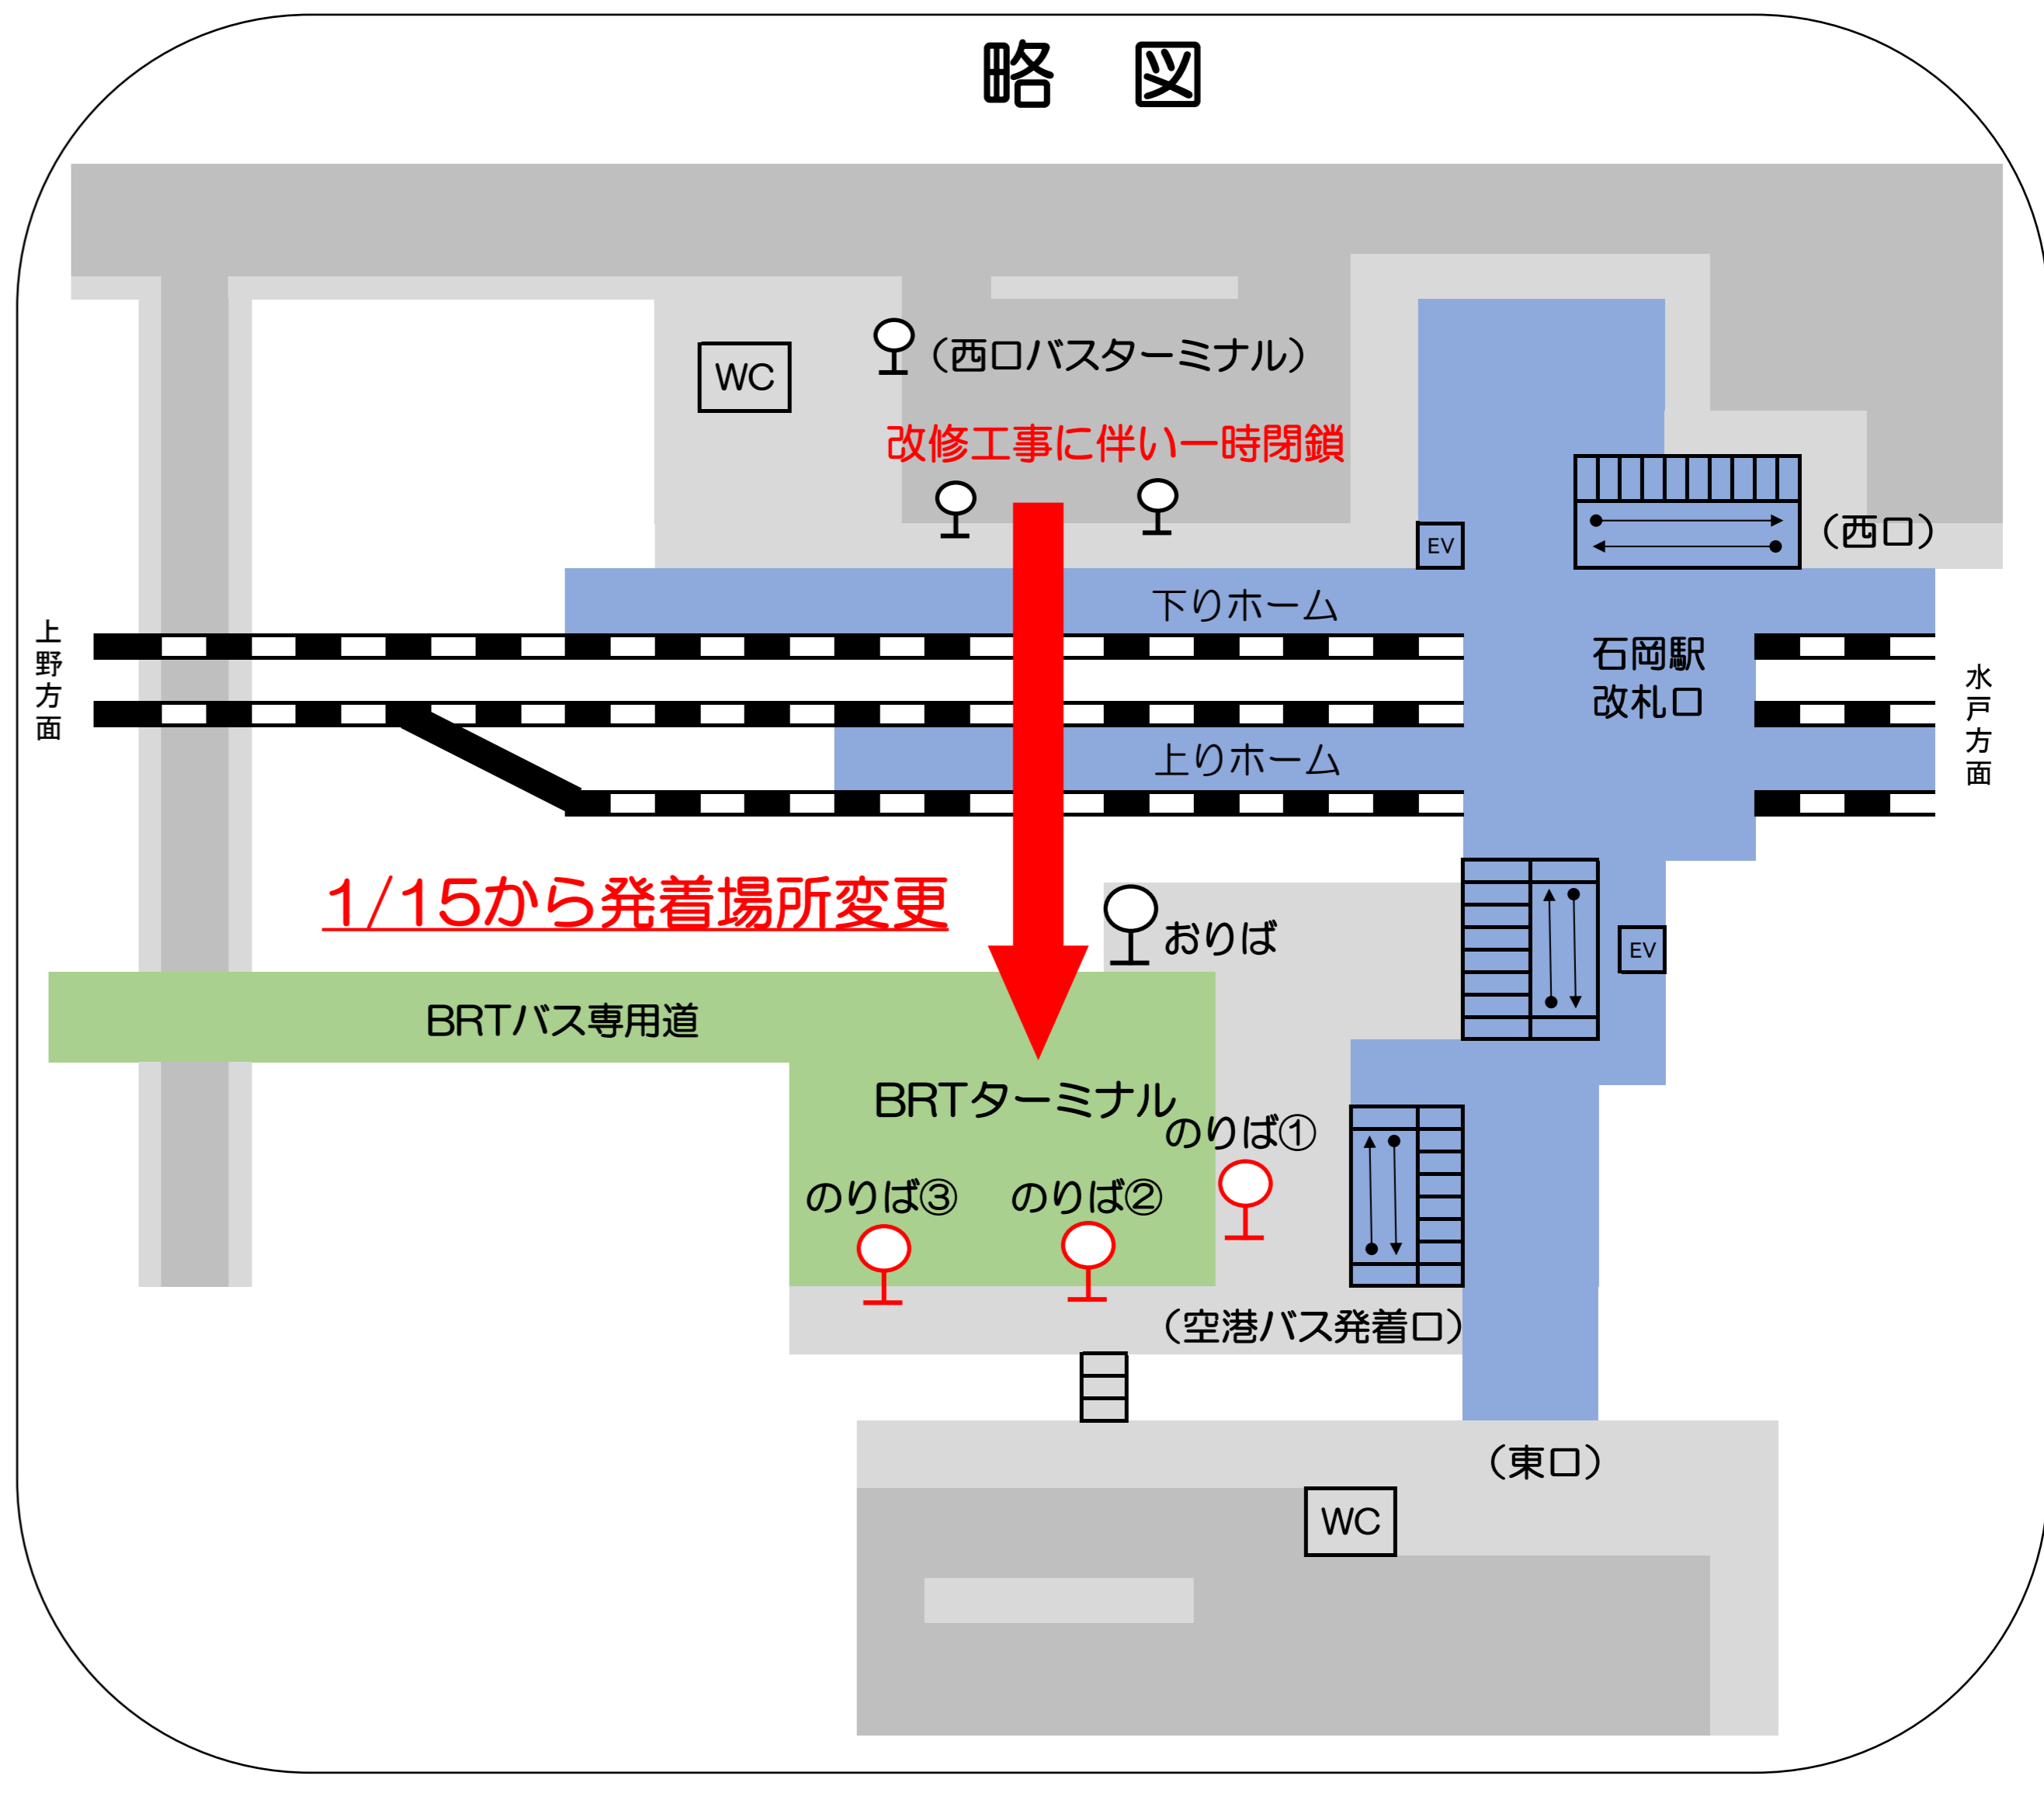

石岡駅西口バスターミナル改修工事に伴う 路線バス発着場所変更のお知らせ

いつも路線バスをご利用下さいましてありがとうございます。
 来る**平成30年1月15日(月)から**、石岡駅西口バスターミナル改修工事に伴い、**石岡駅西口を発着する全ての路線バスの発着場所を空港バス発着口（BRTターミナル）に変更いたします。**

工事期間中はご不便をおかけいたしますが、ご理解とご協力をお願いいたします。

記

変更期間 平成30年1月15日（月曜日）から
 工事終了（平成30年9月中旬予定）まで

対象路線 石岡駅西口を発着する全ての路線

備考 運行時刻・運賃の変更はありませんが、到着が遅れることが予想されますので、JR線お乗り換えのお客様は余裕をもってご利用願います。かしてつバスの降車場所が変更になります。

空港バス発着口 バスのりば案内		
のりば	行き先	主な経由地
①	土浦駅	土田・下稻吉・中貫
	八郷小幡経由 柿岡車庫	中志筑・フラワーパーク・八郷小幡
	八郷小幡(細内)	中志筑・フラワーパーク
	高浜駅経由 鉾田駅	高浜駅・小川駅・上山
		高浜駅・小川駅・大和田
	水戸駅	高浜駅・小川駅・百里基地・大和田
		東小入口・堅倉・奥ノ谷・県庁前
	橋場美入口	東小入口・堅倉
	ヒルスガーデン美野里	東小入口・第一病院・石岡車庫
	石岡車庫	東小入口・第一病院
②	上曾	鹿の子・村上・林・柿岡車庫
	柿岡車庫	鹿の子・村上・林
		鹿の子・村上・林・八郷中学校入口
	ヒルスガーデン美野里	鹿の子・村上・石岡医師会病院・林
	石岡車庫	並木東・石岡車庫
石岡二高	並木東	
③	茨城空港	石岡南台駅・四箇村駅・小川駅
	新鉾田駅	石岡南台駅・四箇村駅・小川駅・玉造駅・鉾田駅
	鉾田駅	石岡南台駅・四箇村駅・小川駅・玉造駅
	玉造駅	石岡南台駅・四箇村駅・小川駅
	小川駅	石岡南台駅・四箇村駅
	東田中駅	石岡南台駅
	南台循環(石岡駅)	石岡中・南小・東田中駅・石岡南台駅
	小川駅	大谷津・石岡商高