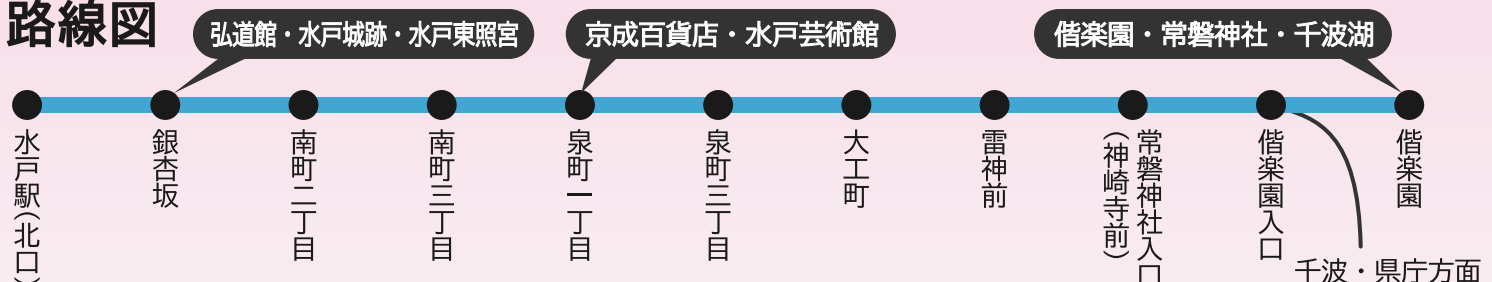

第129回

土日祝日のみ運行

水戸の梅まつりに便利な 臨時バスを運行します。

常磐神社・偕楽園へは関鉄バスが便利！

時刻表 (2/11~2/24までの土日祝日)

水戸駅(北口) 6番のりば	泉町一丁目	大工町	偕楽園
8:00	8:04	8:06	8:13
8:22	8:26	8:28	8:37
8:35	8:39	8:41	8:48
8:53	8:57	8:59	9:09
9:10	9:14	9:16	9:23
9:24	9:28	9:30	9:39
9:52	9:56	9:58	10:07
10:00	10:04	10:06	10:13
10:15	10:19	10:21	10:28
10:22	10:26	10:28	10:37
10:35	10:39	10:41	10:48
10:40	10:44	10:46	10:55
10:52	10:56	10:58	11:07
11:10	11:14	11:16	11:23
11:22	11:26	11:28	11:37
11:52	11:56	11:58	12:07
12:07	12:11	12:13	12:20
12:37	12:41	12:43	12:52
13:00	13:04	13:06	13:13
13:22	13:26	13:28	13:37
14:07	14:11	14:13	14:22
14:52	14:56	14:58	15:07
15:15	15:19	15:21	15:28
15:37	15:41	15:43	15:52
15:45	15:49	15:51	16:00
16:22	16:26	16:28	16:37
16:40	16:44	16:46	16:53
16:52	16:56	16:58	17:07
17:00	17:04	17:06	17:13
17:24	17:28	17:30	17:39
17:30	17:34	17:36	17:43
17:52	17:56	17:58	18:07
18:05	18:09	18:11	18:18
18:24	18:28	18:30	18:39
18:52	18:56	18:58	19:07
19:22	19:26	19:28	19:37

赤文字は臨時バスです。

このほかに偕楽園入口停留所を経由するバスが多数運行しています。

路線図

関鉄バスロケ
QRコードでかざして検索
経路検索から直近のバスの走行位置が確認できます

運行中のバスは、走行位置が確認できます。

※臨時バスは非対応です。
運行中のバスのみ表示されます。

お問い合わせ

関東鉄道(株)水戸営業所