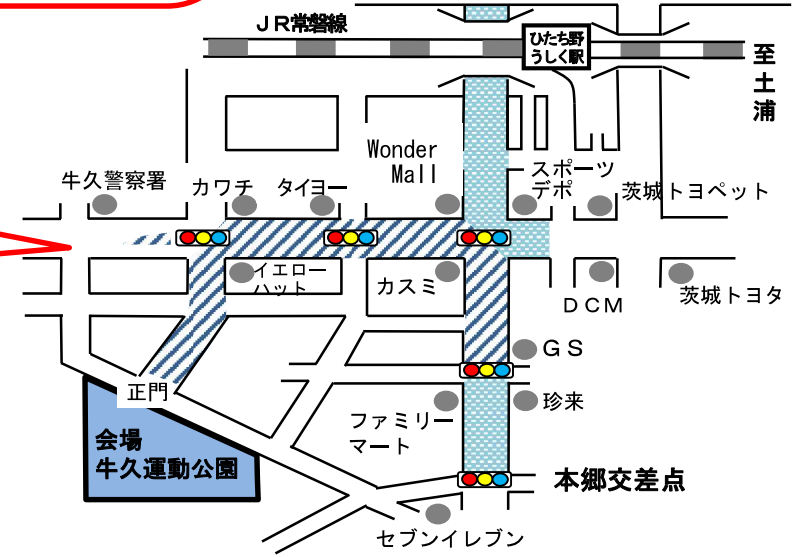

2025年1月13日(月・成人の日)牛久シティマラソン開催に伴う 交通規制及びかっぱ号等の一部運休・迂回について

交通規制(通行止め)

2025年 1月13日(月・成人の日)

牛久シティマラソン開催に伴い、右図のとおり

マラソンコース及び周辺道路の交通規制を実施します。

大変ご迷惑をおかけしますが、当日は迂回などのご協力をお願いいたします。

かっぱ号・路線バス等に一部運休・迂回する便があります。

※詳細は裏面参照してください。

◎お問合せ先

牛久シティマラソン
実行委員会事務局

牛久運動公園体育館内
電話 873-2486

交通規制区間と時間

- 午前8時50分～10時10分
- 午前8時50分～11時10分