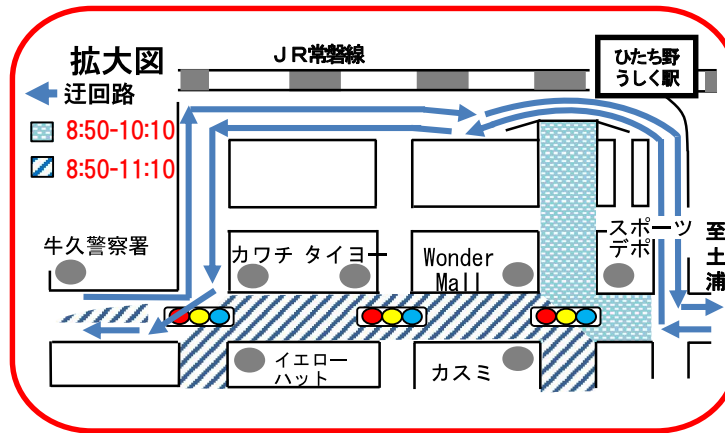

2025年1月13日(月・成人の日)牛久シティマラソン開催に伴う 交通規制及びかっぱ号等の一部運休・迂回について

交通規制(通行止め)

2025年 1月13日(月・成人の日)

牛久シティマラソン開催に伴い、右図のとおり

マラソンコース及び周辺道路の交通規制を実施します。

大変ご迷惑をおかけしますが、当日は迂回などのご協力をお願いいたします。

かっぱ号・路線バス等に一部運休・迂回する便があります。

※詳細は裏面参照してください。

◎お問合せ先

牛久シティマラソン
実行委員会事務局

牛久運動公園体育館内
電話 873-2486

交通規制区間と時間

-  午前8時50分～10時10分
-  午前8時50分～11時10分

牛久シティマラソン開催に伴う

交通規制(通行止め)による路線バス等の運休・迂回について

下記バスについて運休または迂回となります。あらかじめご了承ください。

牛久市コミュニティバス《かっぱ号》【運休】

★牛久運動公園ルート(牛久駅→牛久運動公園→牛久駅)

牛久駅東口

① 07:00発 ② 08:20発 ③ 09:40発 ④ 10:30発 各便

★ひたち野うしくルート(ひたち野うしく駅→ひたち野東3丁目→ひたち野うしく駅)

ひたち野うしく駅東口

① 08:10発 ② 8:55発 ③ 9:40発 ④ 10:25発 各便

稲敷エリア

広域バス【運休】

★ひたち野うしく駅～江戸崎

ひたち野うしく駅東口

① 10:25発

江戸崎

① 09:20発

関東鉄道路線バス(ひたち野うしく駅～つくばセンター)【迂回】

★マラソンコースを迂回して運行します。そのため次の停留所については運休扱いとさせていただきます。ご了承ください。 ①中根北 ②牛久栄進高校前