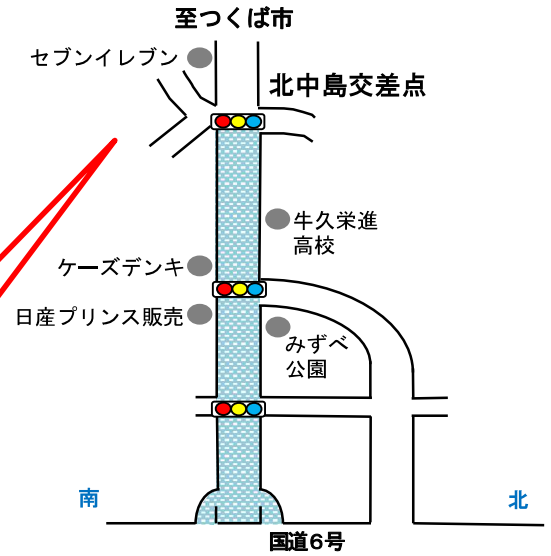

2025年1月13日(月・成人の日)牛久シティマラソン開催に伴う 交通規制及びかっぱ号等の一部運休・迂回について

交通規制(通行止め)

2025年 1月13日(月・成人の日)

牛久シティマラソン開催に伴い、右図のとおり

マラソンコース及び周辺道路の交通規制を実施します。

大変ご迷惑をおかけしますが、当日は迂回などのご協力をお願いいたします。

かっぱ号・路線バス等に一部運休・迂回する便があります。

※詳細は裏面参照してください。

◎お問合せ先

牛久シティマラソン
実行委員会事務局

牛久運動公園体育館内
電話 873-2486

交通規制区間と時間

-  午前8時50分～10時10分
-  午前8時50分～11時10分

牛久シティマラソン開催に伴う

交通規制(通行止め)による路線バス等の運休・迂回について

下記バスについて運休または迂回となります。あらかじめご了承ください。

牛久市コミュニティバス《かっぱ号》【運休】

★牛久運動公園ルート(牛久駅→牛久運動公園→牛久駅)

牛久駅東口

① 07:00発 ② 08:20発 ③ 09:40発 ④ 10:30発 各便

★ひたち野うしくルート(ひたち野うしく駅→ひたち野東3丁目→ひたち野うしく駅)

ひたち野うしく駅東口

① 08:10発 ② 8:55発 ③ 9:40発 ④ 10:25発 各便

稲敷エリア

広域バス【運休】

★ひたち野うしく駅～江戸崎

ひたち野うしく駅東口

① 10:25発

江戸崎

① 09:20発

関東鉄道路線バス(ひたち野うしく駅～つくばセンター)【迂回】

★マラソンコースを迂回して運行します。そのため次の停留所については運休扱いとさせていただきます。ご了承ください。 ①中根北 ②牛久栄進高校前