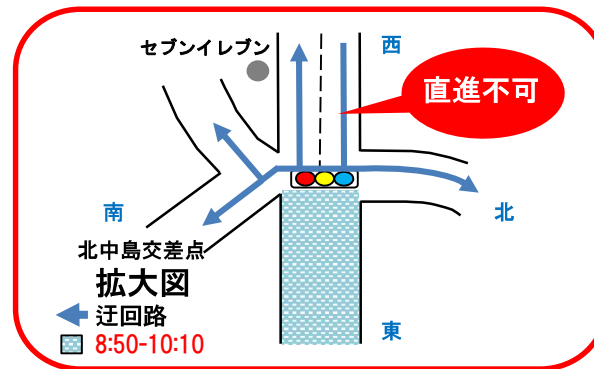

2025年1月13日(月・成人の日)牛久シティマラソン開催に伴う 交通規制及びかっぱ号等の一部運休・迂回について

交通規制(通行止め)

2025年 1月13日(月・成人の日)

牛久シティマラソン開催に伴い、右図のとおり

マラソンコース及び周辺道路の交通規制を実施します。

大変ご迷惑をおかけしますが、当日は迂回などのご協力をお願いいたします。

かっぱ号・路線バス等に一部運休・迂回する便があります。

※詳細は裏面参照してください。

◎お問合せ先

牛久シティマラソン
実行委員会事務局

牛久運動公園体育館内
電話 873-2486

交通規制区間と時間

-  午前8時50分～10時10分
-  午前8時50分～11時10分

牛久シティマラソン開催に伴う

交通規制(通行止め)による路線バス等の運休・迂回について

下記バスについて運休または迂回となります。あらかじめご了承ください。

牛久市コミュニティバス《かっぱ号》【運休】

★牛久運動公園ルート(牛久駅→牛久運動公園→牛久駅)

牛久駅東口

① 07:00発 ② 08:20発 ③ 09:40発 ④ 10:30発 各便

★ひたち野うしくルート(ひたち野うしく駅→ひたち野東3丁目→ひたち野うしく駅)

ひたち野うしく駅東口

① 08:10発 ② 8:55発 ③ 9:40発 ④ 10:25発 各便

稲敷エリア