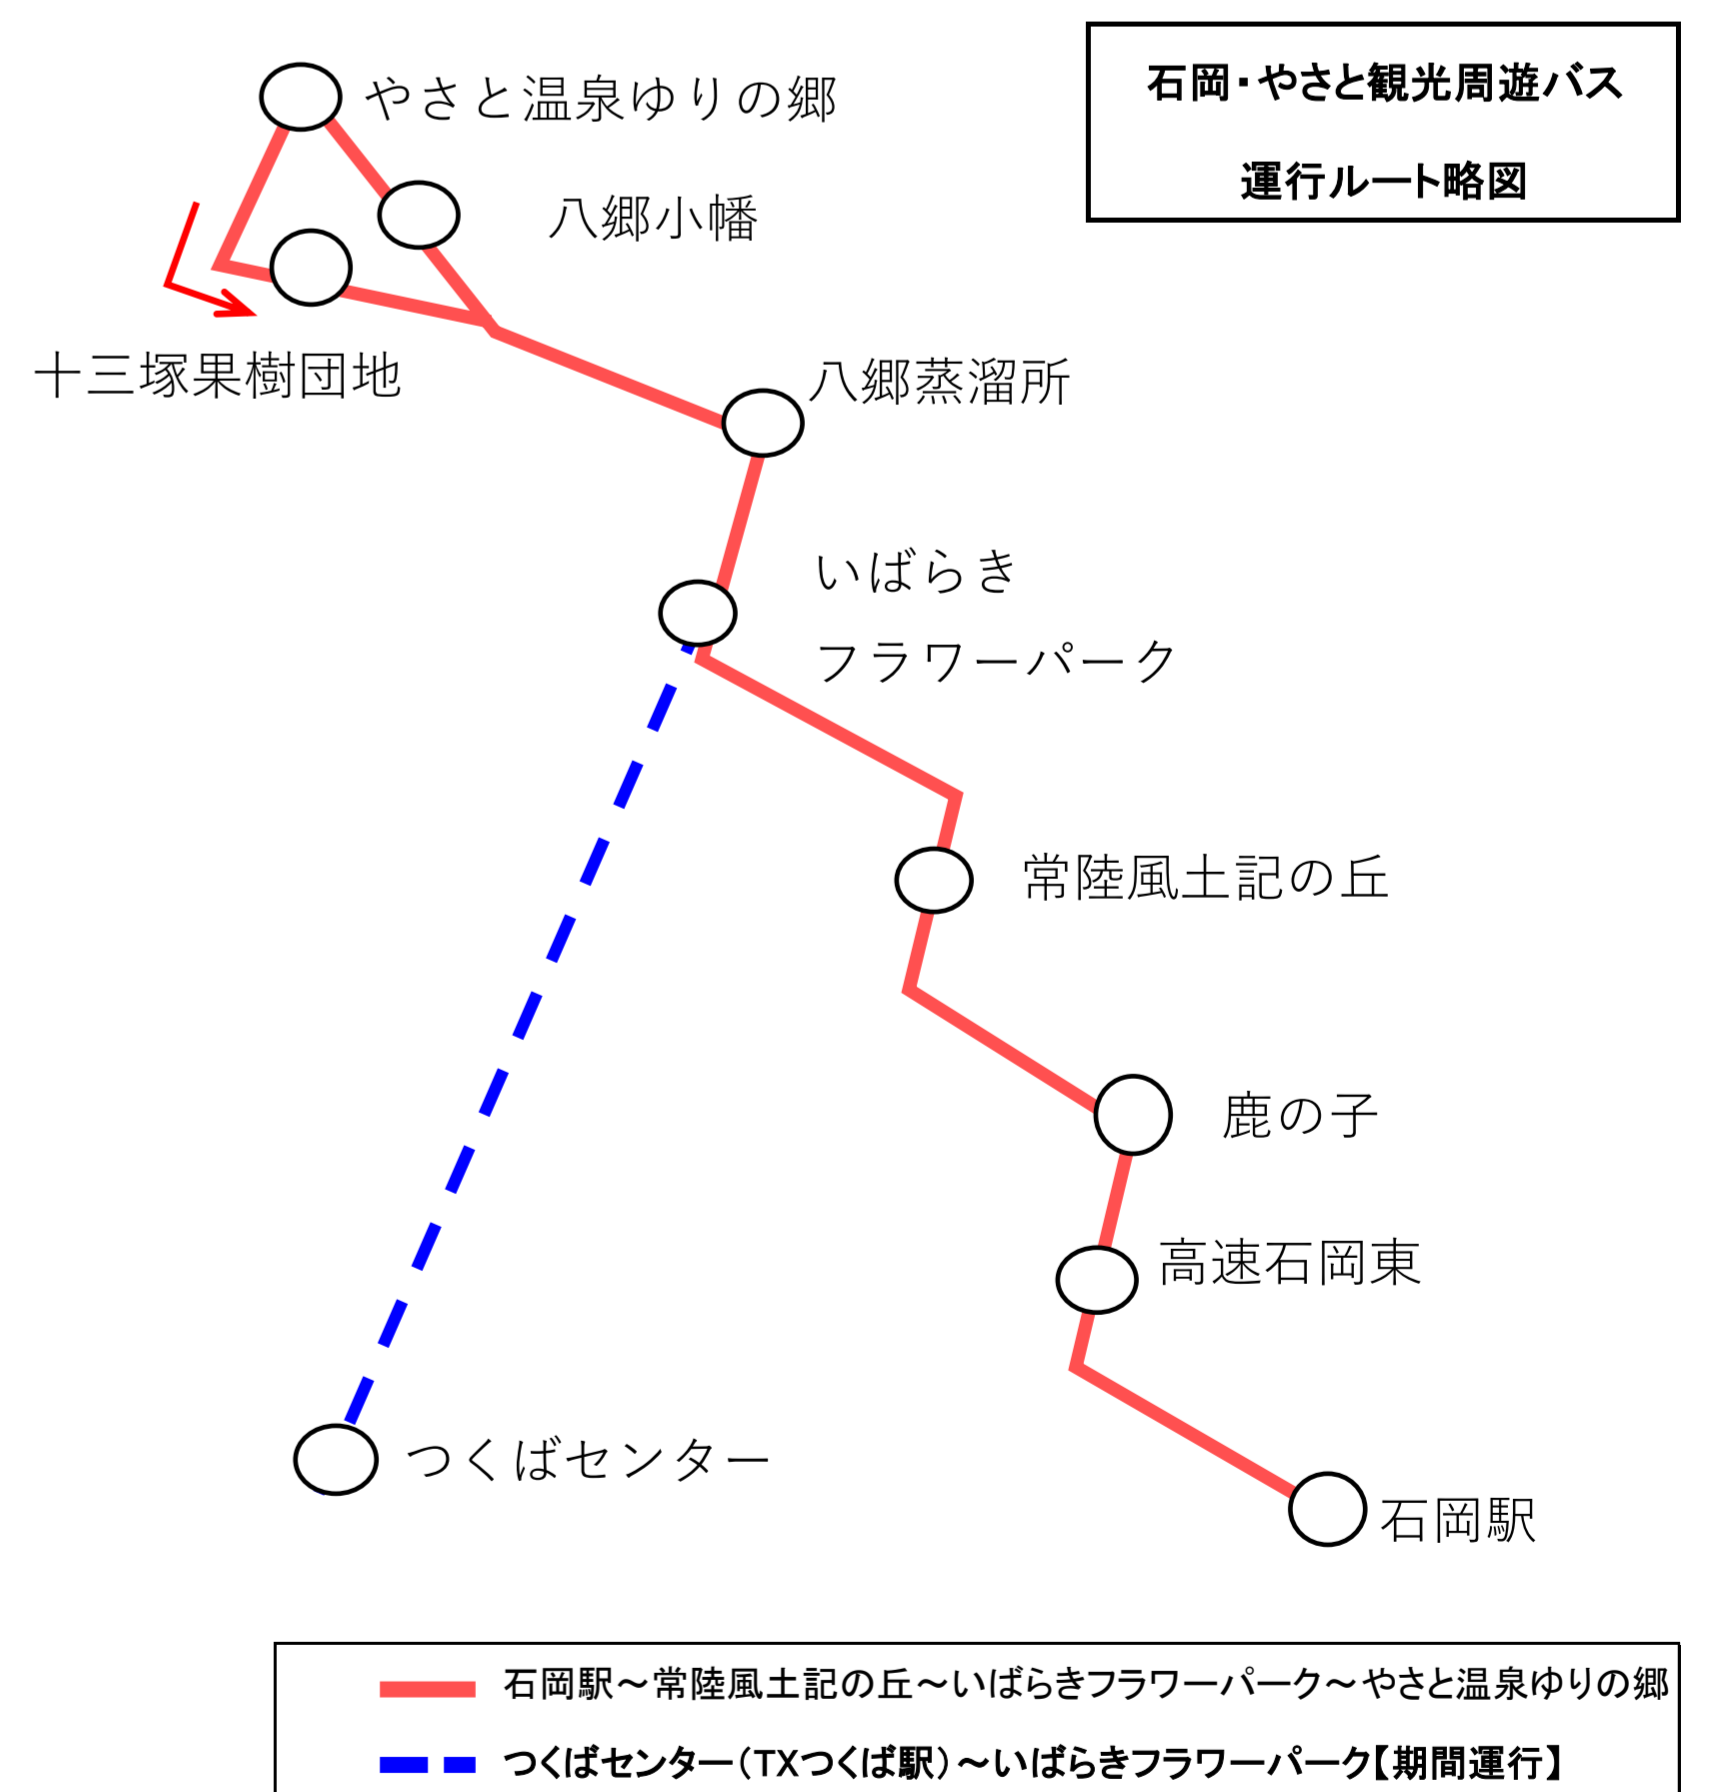

つくばセンター～いばらきフラワーパーク線 期間運行について

いつも関東鉄道バスをご利用くださりましてありがとうございます。
2024年11月2日(土)より、『つくばセンター(TXつくば駅)～いばらきフラワーパーク』線を
12月29日までの土日祝日に運行いたします。
運行内容は以下の通りとなります。

●つくばセンター(TXつくば駅)～【途中無停車】～いばらきフラワーパーク

【運行日注意】:11月2日～12月29日の土日祝日運行】

つくば センター⑤ (TXつくば駅)	【直行】	フラワー パーク	フラワー パーク	【直行】	つくば センター (TXつくば駅)
9:30	→	10:10	10:20	→	11:00
11:25	→	12:05	13:20	→	14:00
14:25	→	15:05	15:20	→	16:00
16:30	→	17:10	17:20	→	18:00
18:15	→	18:55	19:35	→	20:15

※「IC1日乗車券」ではご利用になれません。

【土日祝日限定】
石岡・やさと観光周遊バス
1日フリーきっぷ
大人1,000円(小人同額)

- ●つくばセンター～フラワーパーク線もご利用いただけます
- ●小学生2人まで無料で同伴可
- ●車内で発売(お支払いは現金のみ)

※フラワーパークからは以下のバスも運行しておりますので、是非ご利用ください。

●【石岡・やさと観光周遊バス】石岡駅～常陸風土記の丘～いばらきフラワーパーク～八郷蒸溜所～やさと温泉ゆりの郷

【土日祝日】

石岡駅②	常陸 風土記の丘	フラワー パーク	八郷蒸溜所	ゆりの郷	フラワー パーク	常陸 風土記の丘	石岡駅
10:05	10:17	10:30	10:33	10:40	10:55	11:07	11:25
11:45	11:57	12:10	12:13	12:20	12:33		
					12:55	13:07	13:25
13:45	13:57	14:10	14:13	14:20	14:33		
		15:30	15:33	15:40	15:55	16:07	16:25
16:40	16:52	17:05	17:08	17:15	17:30	17:42	18:00
18:35	18:47	19:00	19:03	19:10	19:25	19:37	19:55

※「IC1日乗車券」ではご利用になれません。

※「石岡・やさと観光周遊バス」は12/31～1/3は運休します。

〔お問い合わせ先〕
関東鉄道(株) 石岡営業所 TEL 0299-22-3384