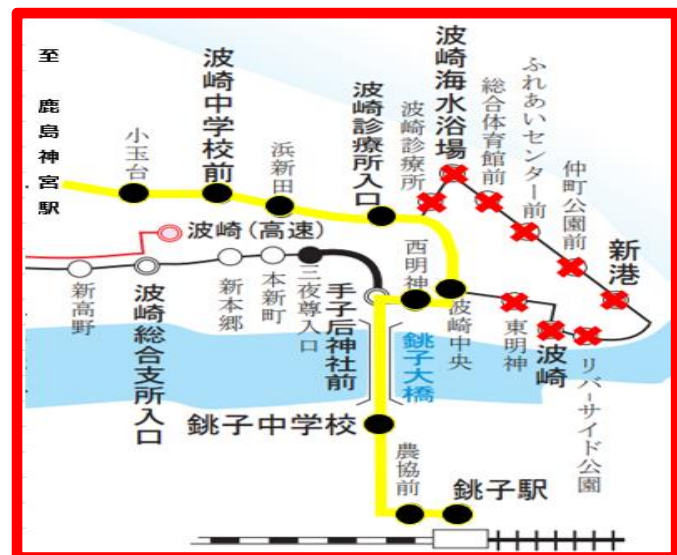

## 「銚子みなとまつり花火大会」開催に伴う運休・迂回運行

毎度、関東鉄道バスをご利用いただきまして誠にありがとうございます。

来る、2024年8月3日(土)「銚子みなと祭り花火大会」が開催されるため、下記のとおり

**【運休】**や**【迂回運行】**を実施します。**迂回運行により休止となるバス停があります。**

ご利用のお客さまにはご迷惑をおかけいたします。

**該当路線**

**海岸線（銚子駅～土合東電～鹿島神宮駅）**

**波崎海水浴場線（銚子駅～波崎海水浴場）**

**該当日時**

**2024年8月3日（土）**

**【迂回】 波崎海水浴場は経由しません！**

**【鹿嶋方面】**

■ 海岸線 銚子駅17:35発（鹿島神宮駅行き）

■ 海岸線 銚子駅18:10発（土合東電行き）

**【銚子方面】**

■ 海岸線 鹿島神宮駅 16:25発（銚子駅行き）

**【運休】**

**【鹿嶋方面】**

■ 運休なし

**【銚子方面】**

■ 波崎海水浴場17:05発（銚子駅行き）

【鹿嶋方面】	銚子	波崎	波崎海水浴場	済生会土合 クリニック入口	土合東電 社宅	ゆーぼーとはさき	神栖済生会 病院	鹿島セントラル ホテル	鹿島警察署 入口	鹿島神宮 駅
迂回	17:35	17:41	17:47	18:01	18:04	18:17	18:34	18:53	19:17	19:25
迂回	18:10	18:16	18:22	18:36	18:39					

【銚子方面】	鹿島神宮 駅	鹿島警察署 入口	鹿島セントラル ホテル	神栖済生会 病院	ゆーぼーとはさき	土合東電 社宅	済生会土合 クリニック入口	波崎海水 浴場	波崎	銚子 駅
運休								17:05	17:10	17:19
迂回	16:25	16:32	16:53	17:12	17:29	17:41	17:44	17:47	17:52	18:15

関東鉄道(株) 潮来営業所

TEL : 0299-80-0031