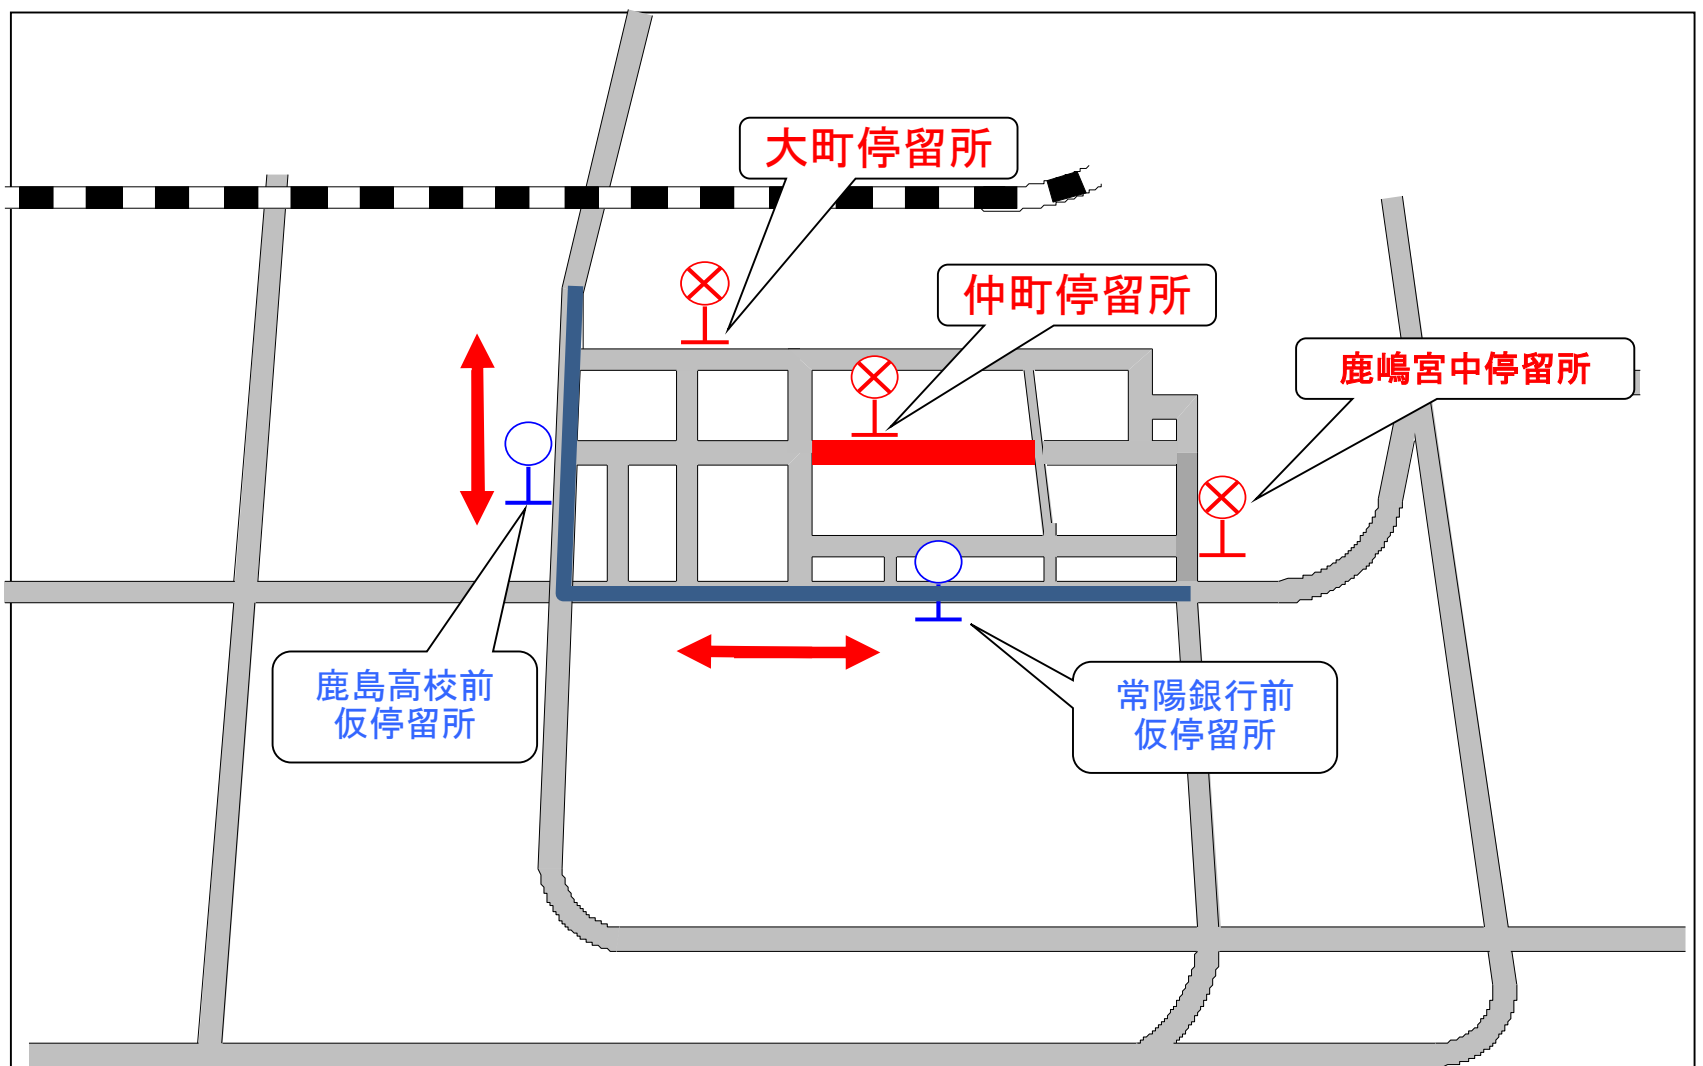

# お知らせ

いつもご利用、有り難うございます。

下記のとおり歩行者天国開催の為、大町・仲町・鹿嶋宮中の停留所は、終日迂回運行となります。

仮停留所を、設置しますので、ご利用頂きますようお願い致します。

期間 令和6年8月3日(土)

※銚子方面をご利用のお客様は仮バス停の道路反対側でお待ちください。

該当路線 ・鹿島神宮駅～銚子駅 ・鹿行広域バス

関東鉄道(株)潮来営業所  
電話 0299-80-0031