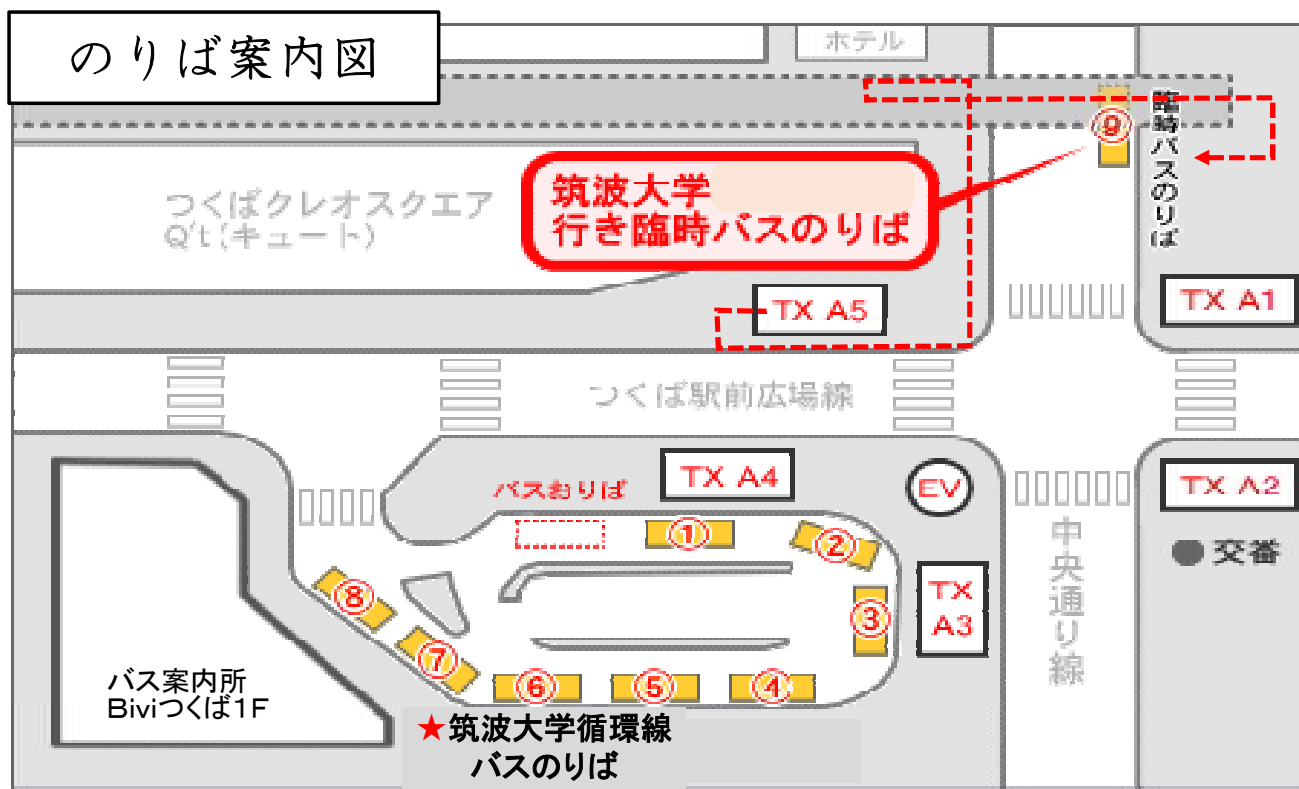

# 筑波大学オープンキャンパス 臨時バス

説明会当日は下記時刻の間、臨時バスのりばより会場行き臨時バスを運行いたします。  
※臨時バスは説明会会場の最寄りバス停にのみ停車いたします。

【運行日】 7月27日（土）、7月28日（日）、8月3日（土）

【臨時バスの運行時刻】

（往路）⑨つくばセンター臨時バスのりば8：00～10：30頃まで随時運行いたします。

（復路）お帰りのバスは12時以降、約10分間隔で運行いたします。

【ご案内】  
7/26（金）臨時バスの運行はありません。  
⑥のりばより筑波大学循環線及び筑波大学中央行をご利用ください。