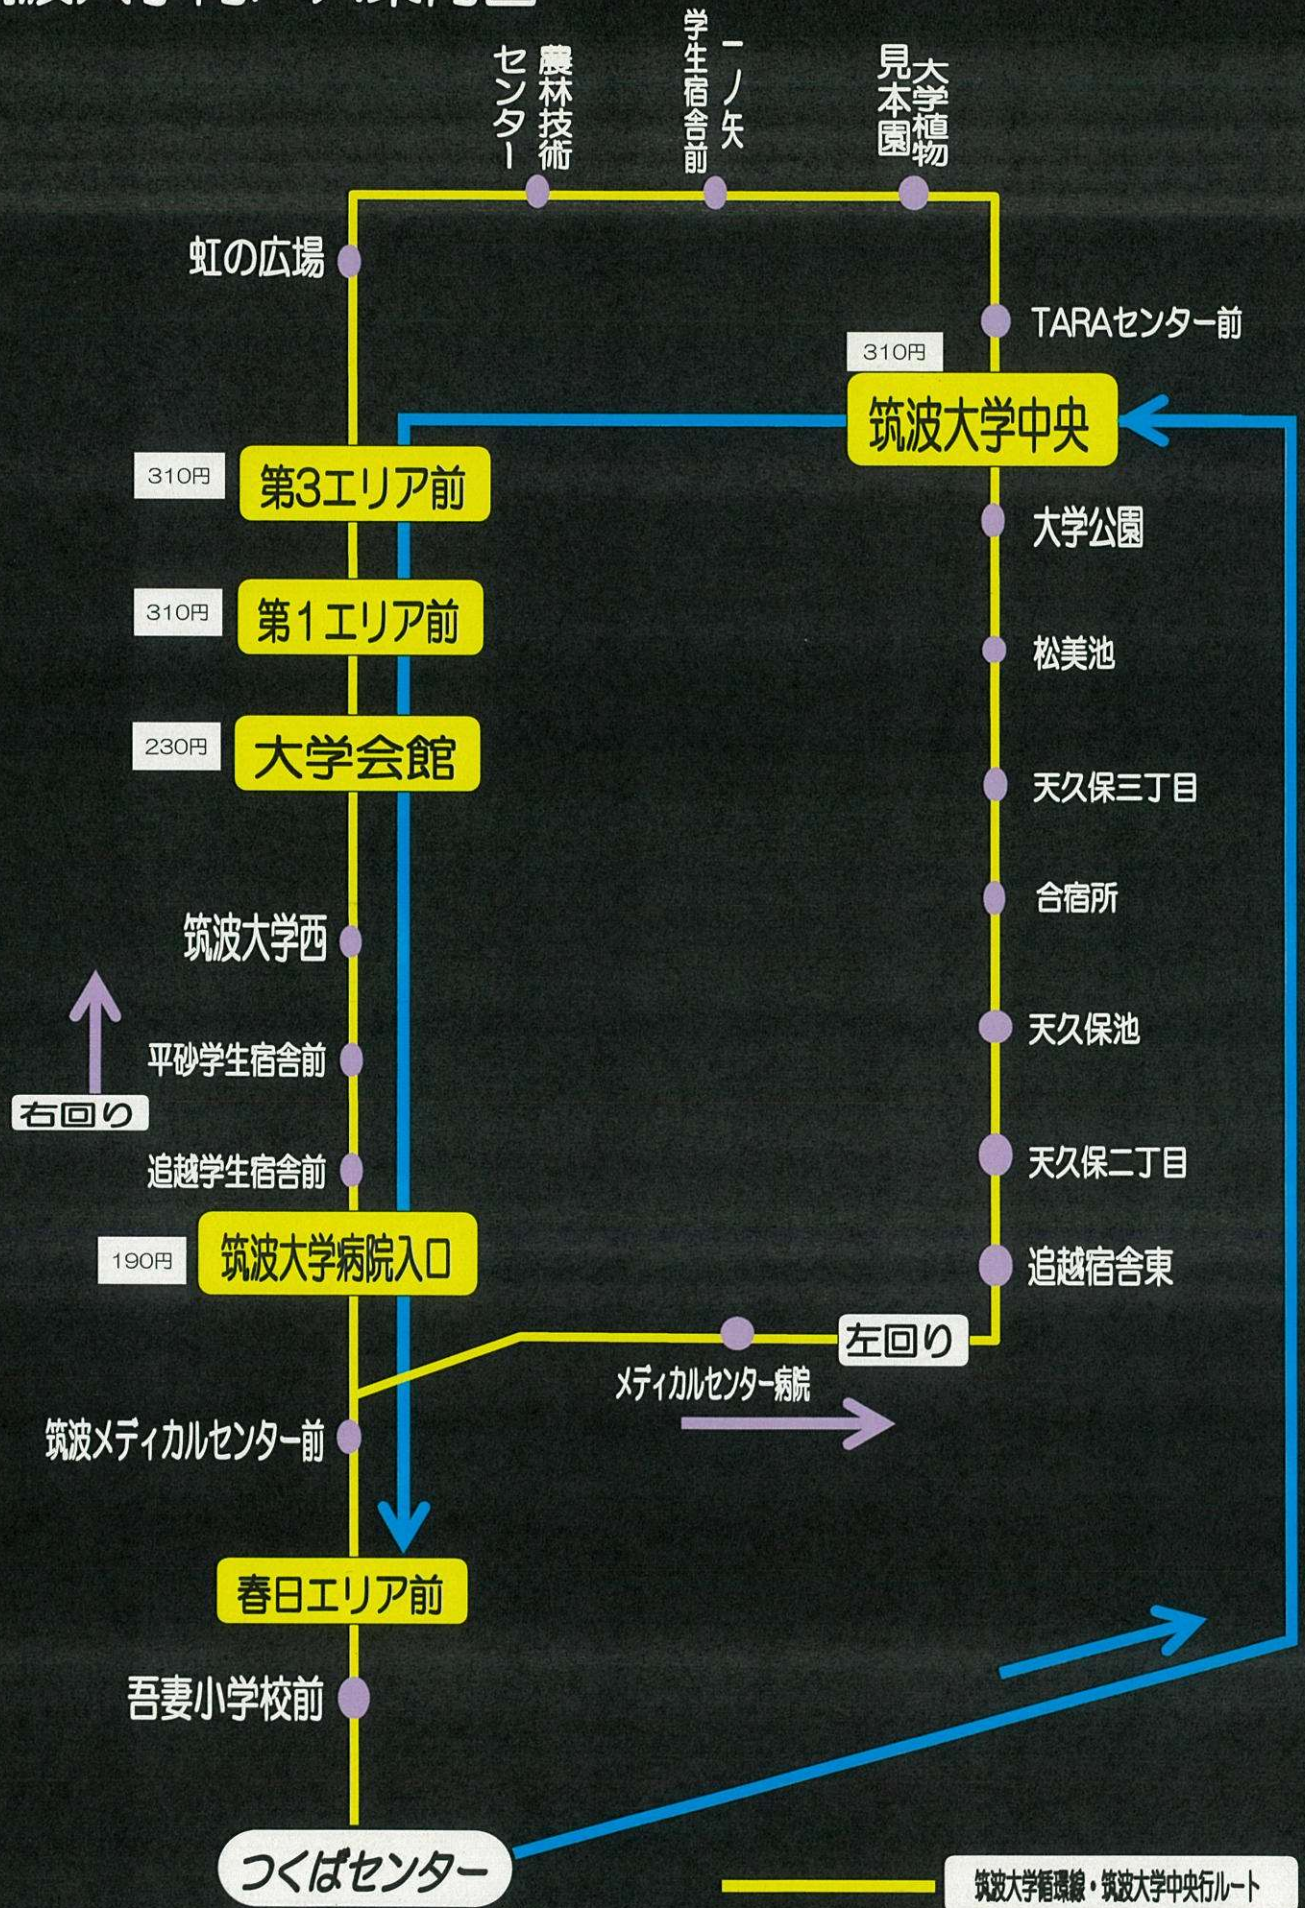

# ●筑波大学内バス案内図

乗車の際、整理券をお取りください。  
ICカードの方はタッチをお願いします。

筑波大学循環線・筑波大学中央行ルート  
臨時バスルート  
最寄バス停のみ停車