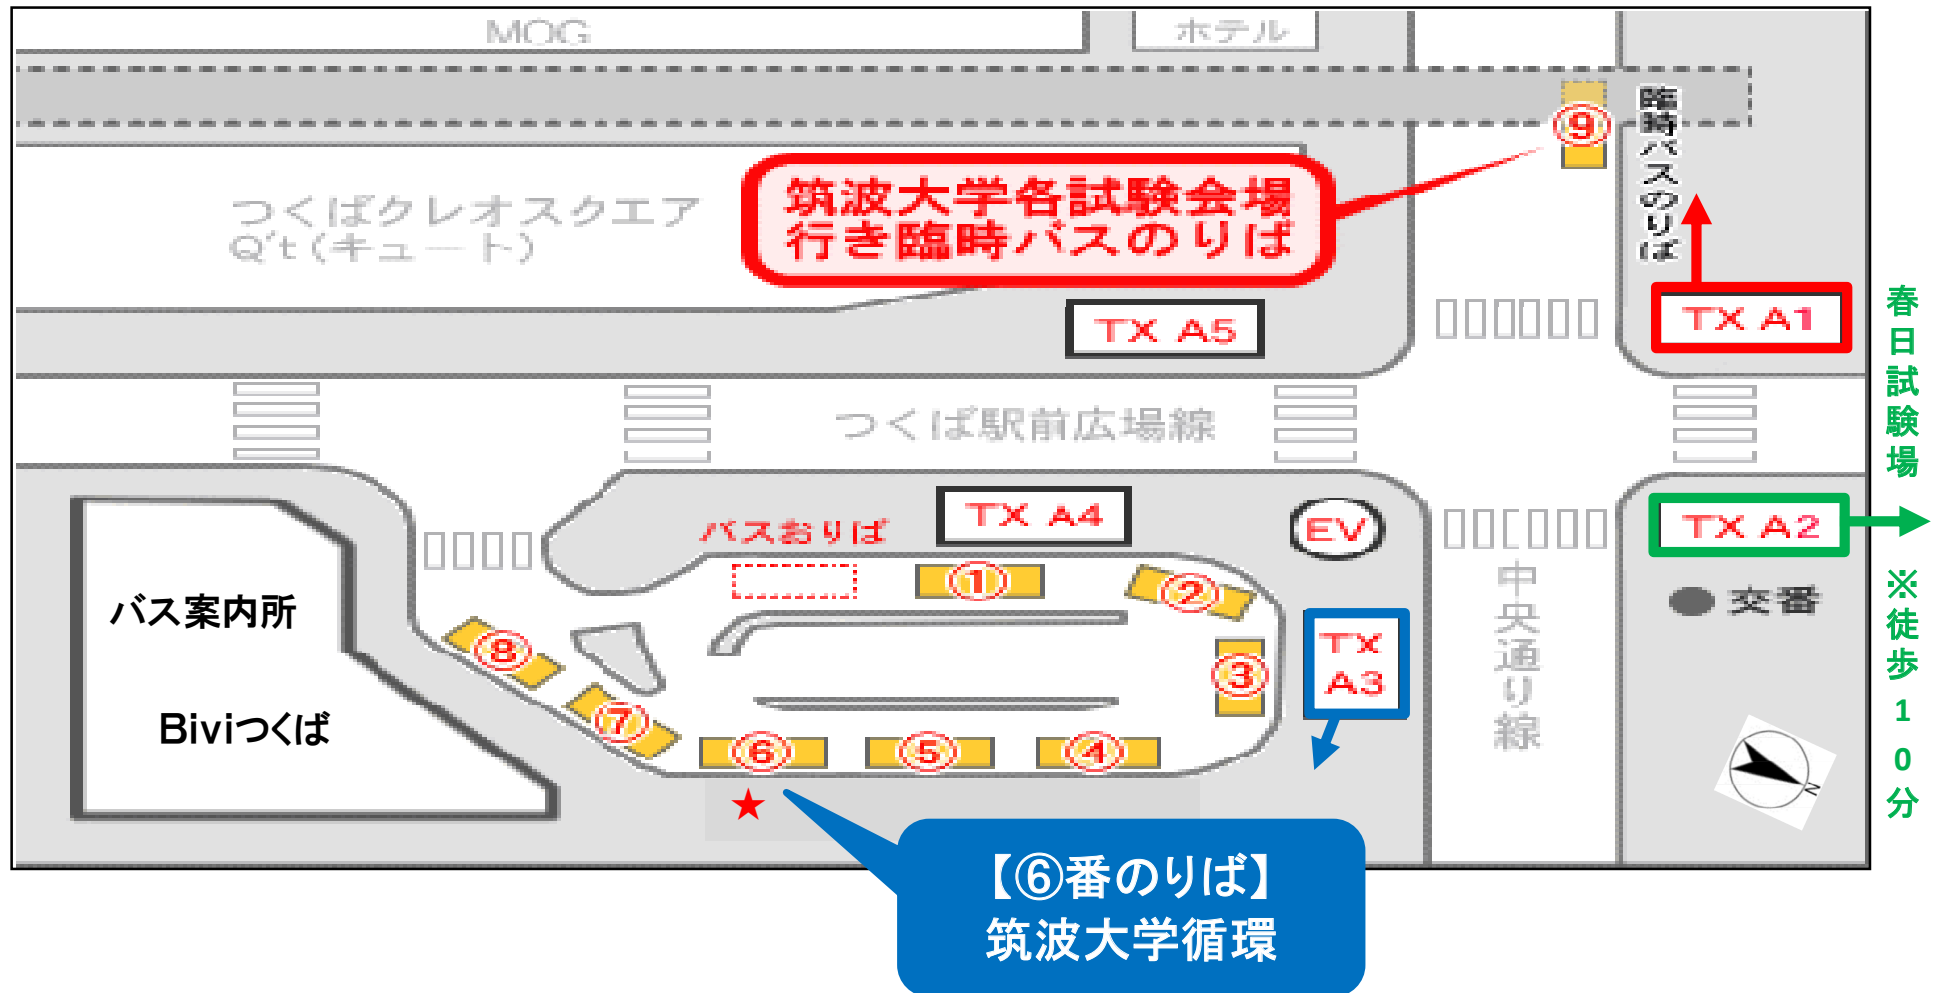

つくばセンター(バスのりば)案内図

※臨時バスは2月25日のみ運行します