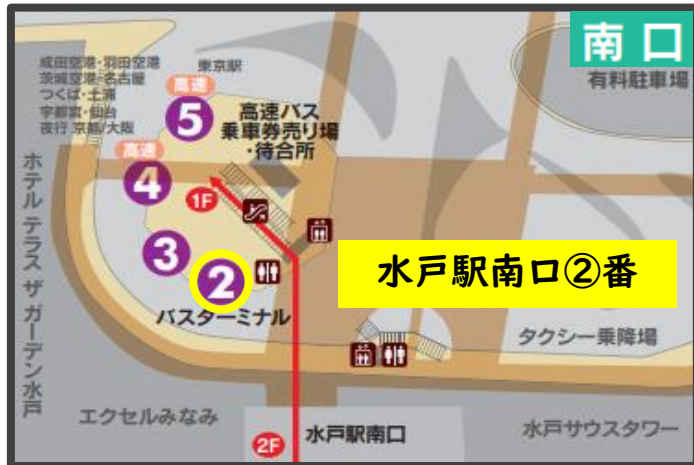

【お問い合わせ】関東鉄道(株)水戸営業所 ☎029-247-5111 (8:00~19:00)