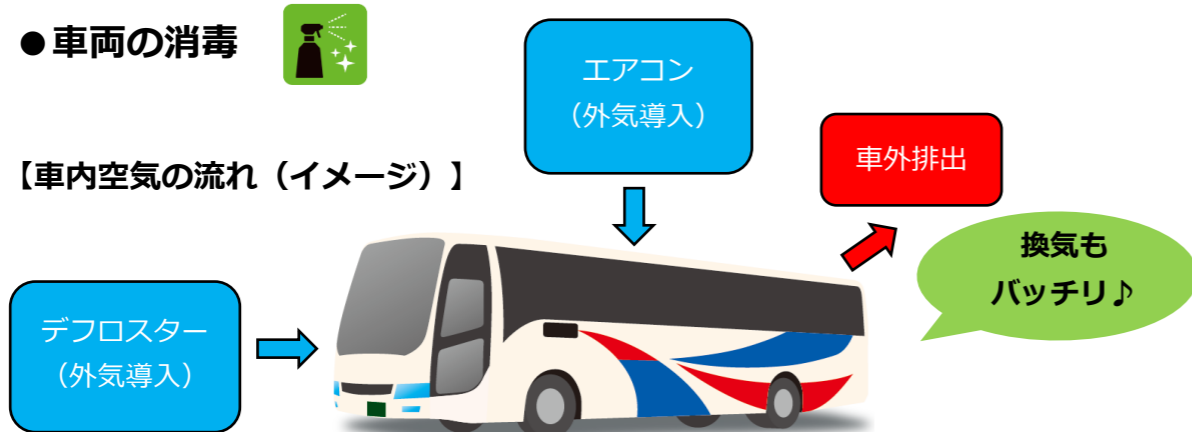

茨城空港-水戸線

2022年7月1日～ 運行計画

毎度、関東鉄道バスをご利用いただきましてありがとうございます。

スカイマーク社の運航計画に基づき、空港連絡バス「茨城空港-水戸線」は2022年7月1日(金)～8月31日(水)まで【全便運行】いたします。

※なお「茨空-東京線」と「茨空-つくば線」は引き続き全便運休いたします。

期 間

2022年7月1日(金)から8月31日(水)まで ※予定

該当路線

空港連絡バス「茨城空港-水戸線」

【2022年7月1日から8月31日までの時刻表】 ※予定

■水戸駅南口④→茨城空港		7月1日(金)～8月31日(水) ※予定	備考
水戸駅南口 ④番のりば	茨城空港		
6:15	6:55	毎日運行	神戸便7:35発
8:25	9:05		福岡便10:00発
9:35	10:15		那覇便11:00発
17:30	18:10		神戸便19:05発

■茨城空港②→水戸駅南口		7月1日(金)～8月31日(水) ※予定	備考
茨城空港 ②番のりば	水戸駅南口		
10:50	11:30	毎日運行	札幌便10:20着
18:55	19:35		札幌便18:25着
21:00	21:40		神戸便20:30着

スカイマーク社の就航状況により、運休となる場合があります。最新の運行状況はホームページ等でご案内いたします。

■ 関鉄の取り組み

- 乗務員のマスク着用や健康・衛生管理
- 車内換気の徹底
- 車両の消毒

【車内空気の流れ(イメージ)】

■ お客さまへご協力のお願い

- バス車内ではマスクの着用をお願いします。
- 一部座席の使用制限を実施する場合があります。
- 発熱や咳・喉頭痛等の症状がある場合は乗車をご遠慮願います。