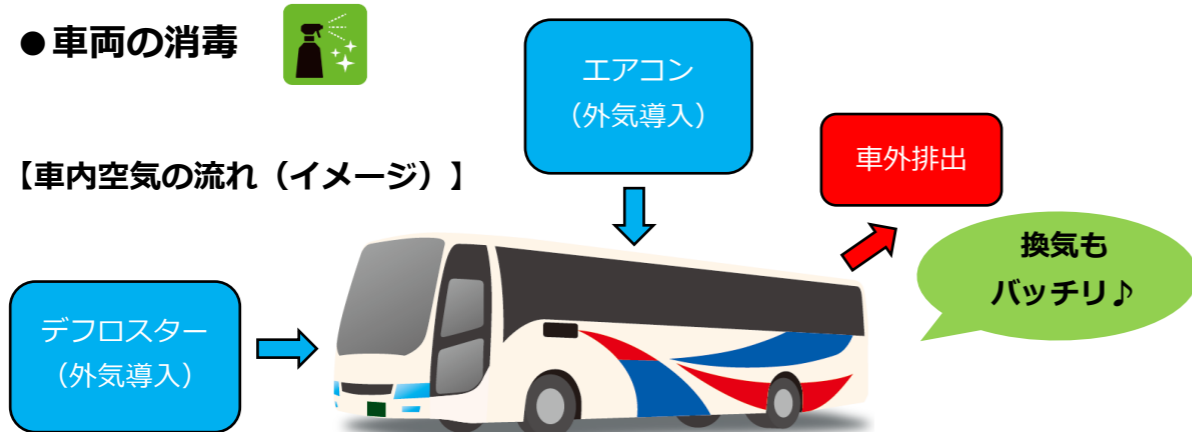

茨城空港-水戸線

6月1日~6月30日までの運行計画

毎度、関東鉄道バスをご利用いただきましてありがとうございます。

スカイマーク社の運航計画に基づき、空港連絡バス「茨城空港-水戸線」では2022年6月1日(水)~6月30日(木)までの運行計画を一部変更しました。

※なお「茨空-東京線」と「茨空-つくば線」は引き続き全便運休いたします。

変更期間

2022年6月1日(水)から6月30日(木)まで ※予定

該当路線

空港連絡バス「茨城空港-水戸線」

【2022年6月1日から6月30日までの時刻表】

変更該当便

■水戸駅南口④→茨城空港		6月										備考
水戸駅南口 ④番のりば	茨城空港	1水	2木	3金 ↓ 5日	6月 ↓ 9木	10金 ↓ 12日	13月 ↓ 16木	17金 ↓ 19日	20月 ↓ 23木	24金 ↓ 26日	27月 ↓ 30木	
6:15	6:55	毎日運行										神戸便7:35発
8:25	9:05											福岡便10:00発
9:35	10:15											那覇便11:00発
17:30	18:10	○	×	○	×	○	×	○	×	○	×	神戸便19:05発

スカイマーク社の就航状況により、運休となる場合があります。最新の運行状況はホームページ等でご案内いたします。

■ 関鉄の取り組み

- 乗務員のマスク着用や健康・衛生管理
- 車内換気の徹底
- 車両の消毒

【車内空気の流れ(イメージ)】

■ お客さまへご協力のお願い

- バス車内ではマスクの着用をお願いします。
- 一部座席の使用制限を実施する場合があります。
- 発熱や咳・喉頭痛等の症状がある場合は乗車をご遠慮願います。