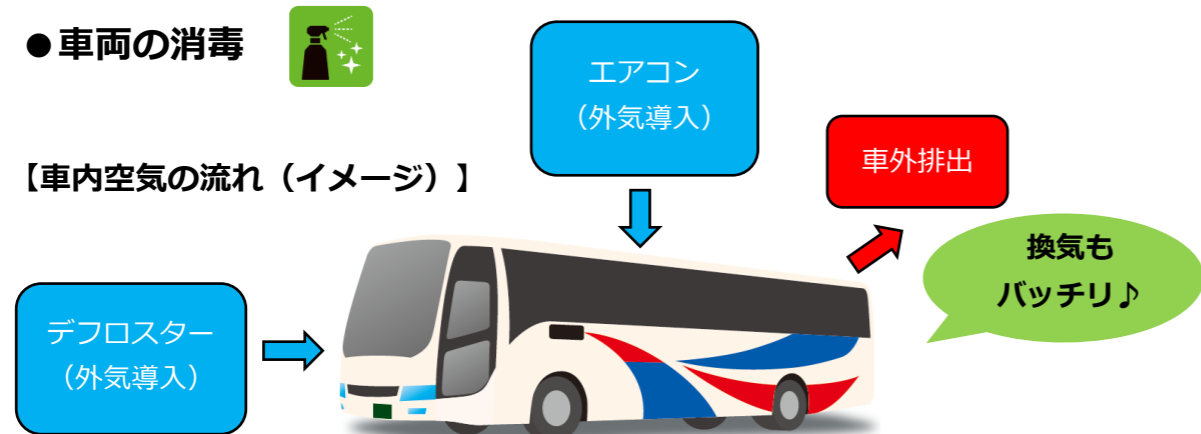

茨城空港-水戸線

5月9日～5月31日までの運行計画

毎度、関東鉄道バスをご利用いただきましてありがとうございます。

スカイマーク社の運航計画に基づき、空港連絡バス「茨城空港-水戸線」では2022年5月9日(月)～5月31日(火)までの運行計画を一部変更しました。

※なお「茨空-東京線」と「茨空-つくば線」は引き続き全便運休いたします。

変更期間

2022年5月9日(月)から5月31日(火)まで ※予定

該当路線

空港連絡バス「茨城空港-水戸線」

【2022年5月9日から5月31日までの時刻表】

変更該当便

■水戸駅南口④→茨城空港		5月												備考		
水戸駅南口 ④番のりば	茨城空港	1日 ↓ 8日	9日 ↓ 12日	13日 ↓ 15日	16日 ↓ 19日	20日 金	21日 土	22日 日	23日 ↓ 26日	27日 金	28日 土	29日 日	30日 月		31日 火	
6:15	6:55	毎日運行												神戸便7:35発		
8:25	9:05	毎日運行												福岡便10:00発		
9:35	10:15	毎日運行												那覇便11:00発		
17:30	18:10	○	×	○	×	○	×	○	×	○	×	○	×	○	×	神戸便19:05発

スカイマーク社の就航状況により、運休となる場合があります。最新の運行状況はホームページ等でご案内いたします。

■ 関鉄の取り組み

- 乗務員のマスク着用や健康・衛生管理
- 車内換気の徹底
- 車両の消毒

【車内空気の流れ(イメージ)】

■ お客さまへご協力のお願い

- バス車内ではマスクの着用をお願いします。
- 一部座席の使用制限を実施する場合があります。
- 発熱や咳・喉頭痛等の症状がある場合は乗車をご遠慮願います。