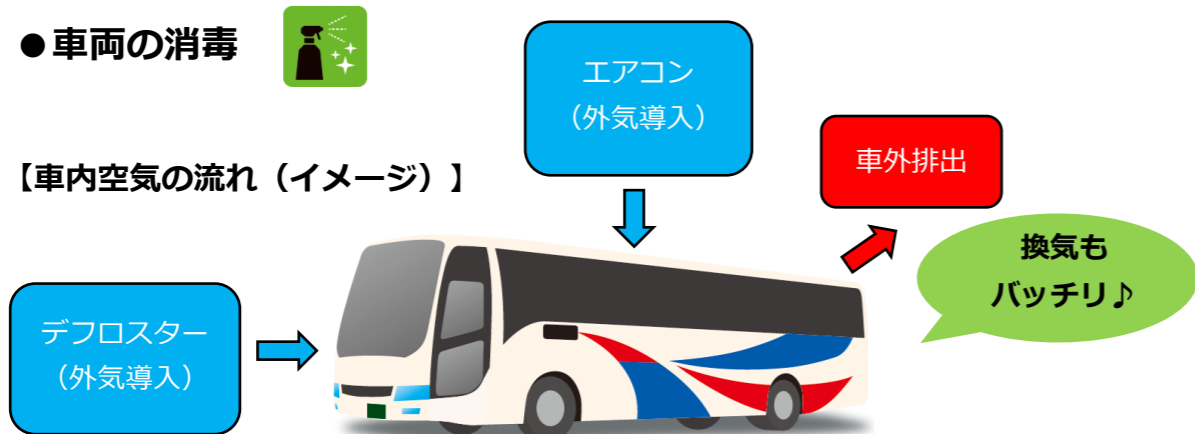

茨城空港-水戸線

4月4日~5月8日までの運行計画

毎度、関東鉄道バスをご利用いただきましてありがとうございます。

スカイマーク社の運航計画に基づき、空港連絡バス「茨城空港-水戸線」では2022年4月4日(月)~5月8日(日)までの運行計画を一部変更しました。

なお「茨空-東京線」と「茨空-つくば線」は引き続き全便運休いたします。

変更期間

2022年4月4日(月)から5月8日(日)まで ※予定

該当路線

空港連絡バス「茨城空港-水戸線」

【2022年4月4日から5月8日までの時刻表】

変更該当便

■水戸駅南口④→茨城空港		4月														5月	備考
水戸駅南口 ④番のりば	茨城空港	3日 まで	4月	5火 ↓ 7木	8金 ↓ 10日	11月 ・ 12火	13水 ・ 14木	15金 ↓ 17日	18月	19火 ↓ 21木	22金 ↓ 25月	26火	27水	28木 ↓ 30土	1日 ↓ 8日		
6:15	6:55	毎日運行														神戸便7:35発	
8:25	9:05															福岡便10:00発	
9:35	10:15															那覇便11:00発	
17:30	18:10	○	×	×	○	×	×	○	×	×	○	×	○	○	○	神戸便19:05発	

スカイマーク社の就航状況により、運休となる場合があります。最新の運行状況はホームページ等でご案内いたします。

■ 関鉄の取り組み

- 乗務員のマスク着用や健康・衛生管理
- 車内換気の徹底
- 車両の消毒

【車内空気の流れ(イメージ)】

■ お客さまへご協力のお願い

- バス車内ではマスクの着用をお願いします。
- 一部座席の使用制限を実施する場合があります。
- 発熱や咳・喉頭痛等の症状がある場合は乗車をご遠慮願います。