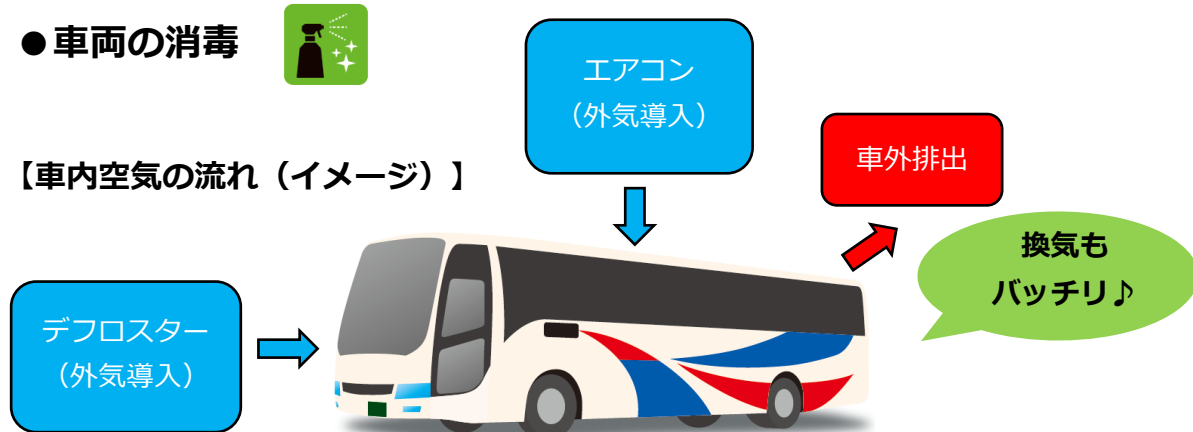

茨城空港-水戸線 ダイヤ改正のお知らせ

毎度、関東鉄道バスをご利用いただきましてありがとうございます。

2021年10月31日(日)より、航空便のダイヤ改正にあわせ「茨城空港-水戸線」のダイヤ改正を実施いたします。

⚠️ 一部便において発車時刻が【変更】になります。ご注意ください。

ダイヤ改正日

2021年10月31日 (日)

該当路線

空港連絡バス「茨城空港-水戸線」

最新のカイマール社の就航状況はホームページ等でご案内いたします。

■ 関鉄の取り組み

●乗務員のマスク着用や健康・衛生管理

●車内換気の徹底

●車両の消毒

【車内空気の流れ(イメージ)】

■ お客さまへご協力のお願い

●バス車内ではマスクの着用をお願いします。