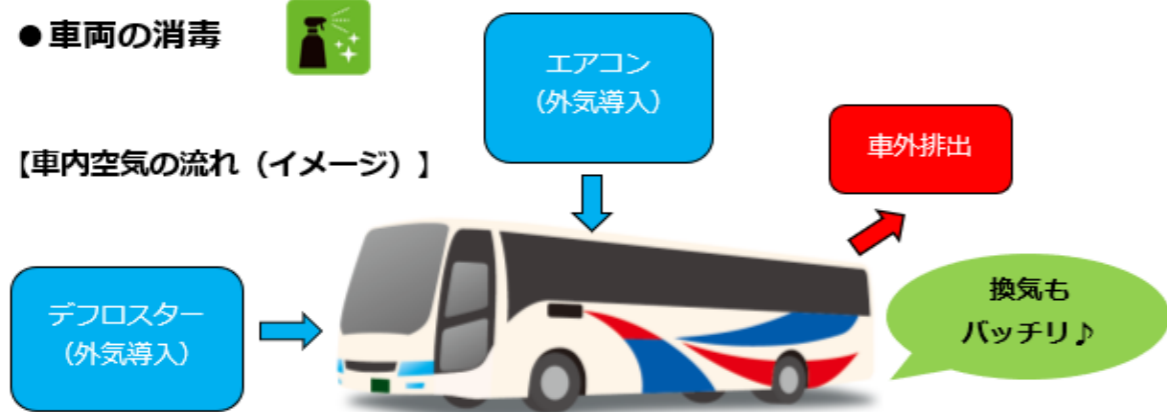

10月14日(木)～ 夜行バス (よかっぺ号)

水戸・大阪線 運行の再開と ご乗車のお客さまへのお願い

発着地の緊急事態宣言解除に伴い、夜行高速バス「水戸・大阪線」(よかっぺ号)は2021年10月14日(木)より運行再開いたします。

運行を再開するにあたり関鉄バスと近鉄バスではこれまでと同様に「手指の消毒」や「マスク着用」等の取り組みを実施いたしますので、ご協力をお願いいたします。

記

運行再開日

2021年10月14日(木)夜の出発便より

【フェイスシールド・マスクを着用して対応】

乗車時や降車時等、お客さまとの対応の際、乗務員はフェイスシールドやマスクを着用させていただきます。

【体調不良の場合、乗車はご遠慮を!】

発熱や咳・喉頭痛等の症状があるお客さまの乗車は見合わせていただきますよう、お願い申し上げます。

車内消毒作業

消毒液の設置

空気清浄機

■ 関鉄の取り組み ■

●乗務員のマスク着用や健康・衛生管理

●車内換気の徹底

●車両の消毒

【車内空気の流れ(イメージ)】

■ お客さまへご協力のお願い ■

●バス車内ではマスクの着用をお願いします。

●発熱や咳・喉頭痛等の症状がある場合は乗車をご遠慮願います。

お客さまと乗務員の健康、運行維持のためご協力をお願いいたします。

<お問い合わせ> 運休中はご不便・ご迷惑をおかけいたしました。引き続きのご愛顧をお願い申し上げます。

関東鉄道(株) 水戸営業所

☎ 029-247-5111

(9:00~19:00)

つくば学園サービスセンター

☎ 029-852-5666

※運行関係は水戸(営)へご連絡ください。

近鉄バス(株) 高速バスセンター