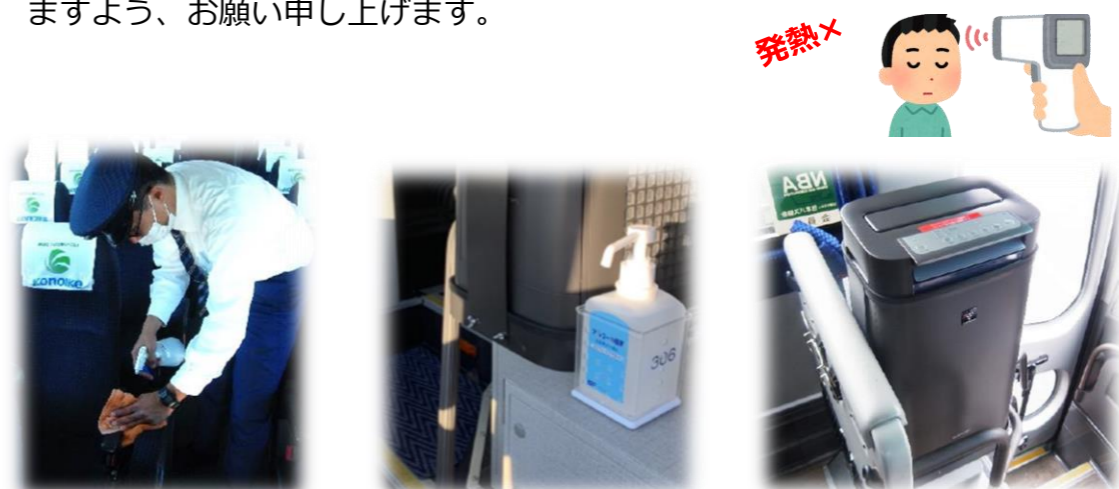

10月14日(木)～ 夜行バス (よかっぺ号)

水戸・大阪線 運行の再開と ご乗車のお客さまへのお願い

発着地の緊急事態宣言解除に伴い、夜行高速バス「水戸・大阪線」(よかっぺ号)は2021年10月14日(木)より運行再開いたします。

運行を再開するにあたり関鉄バスと近鉄バスではこれまでと同様に「手指の消毒」や「マスク着用」等の取り組みを実施いたしますので、ご協力をお願いいたします。

記

運行再開日

2021年10月14日(木)夜の出発便より

該当路線

夜行バス「水戸・大阪線」(よかっぺ号)

10/13(水)夜出発便まで運休

大阪行き	停 留 所	水戸行き
21:10発	水戸駅南口	8:03着
21:24発	大工町	7:49着
21:39発	大塚	7:34着
22:01発	石岡BS(常磐道)	7:12着
22:24発	土浦駅東口	6:47着
22:53発	つくばセンター	6:29着
23:00発	並木大橋	6:22着
↓ ↑		
6:16着	京都駅八条口	23:13発
7:12着	*梅田(大阪駅前)	22:10発
7:32着	近鉄なんば駅西口(OCATビル)	21:50発
7:57着	ユニバーサル・スタジオ・ジャパン®	21:25発

【フェイスシールド・マスクを着用して対応】

乗車時や降車時等、お客さまとの対応の際、乗務員はフェイスシールドやマスクを着用させていただきます。

【体調不良の場合、乗車はご遠慮を!】

発熱や咳・喉頭痛等の症状があるお客さまの乗車は見合わせていただきますよう、お願い申し上げます。

車内消毒作業

消毒液の設置

空気清浄機

■ 関鉄の取り組み ■

●乗務員のマスク着用や健康・衛生管理

●車内換気の徹底

●車両の消毒

【車内空気の流れ(イメージ)】

■ お客さまへご協力のお願い ■

●バス車内ではマスクの着用をお願いします。

●発熱や咳・喉頭痛等の症状がある場合は乗車をご遠慮願います。

お客さまと乗務員の健康、運行維持のためご協力をお願いいたします。