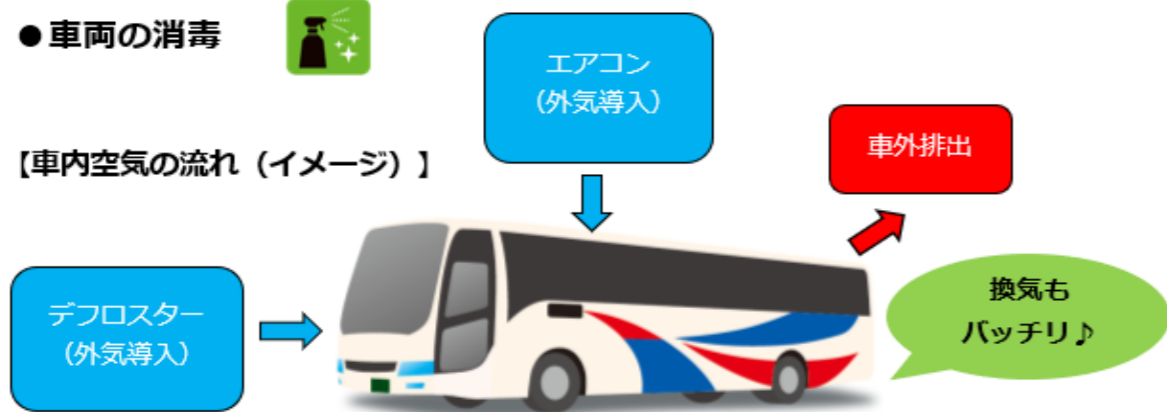

7月2日(金)～ 夜行バス (よかっぺ号) 水戸・大阪線 運行の再開と ご乗車のお客さまへのお願い

発着地の緊急事態宣言解除に伴い、夜行高速バス「水戸・大阪線」(よかっぺ号)は2021年7月2日(金)より運行再開いたします。

運行を再開するにあたり関鉄バスと近鉄バスではこれまでと同様に「手指の消毒」や「マスク着用」等の取り組みを実施いたしますので、ご協力をお願いいたします。

記

運行再開日

2021年7月2日(金)夜の出発便より

【フェイスシールド・マスクを着用して対応】

乗車時や降車時等、お客さまとの対応の際、乗務員はフェイスシールドやマスクを着用させていただきます。

【体調不良の場合、乗車はご遠慮を!】

発熱や咳・喉頭痛等の症状があるお客さまの乗車は見合わせていただきますよう、お願い申し上げます。

車内消毒作業

消毒液の設置

空気清浄機

■ 関鉄の取り組み ■

●乗務員のマスク着用や健康・衛生管理

●車内換気の徹底

●車両の消毒

【車内空気の流れ(イメージ)】

■ お客さまへご協力をお願い ■

●バス車内ではマスクの着用をお願いします。

●発熱や咳・喉頭痛等の症状がある場合は乗車をご遠慮願います。

お客さまと乗務員の健康、運行維持のためご協力をお願いいたします。

<お問い合わせ> 運休中はご不便・ご迷惑をおかけいたしました。引き続きのご愛顧をお願い申し上げます。

関東鉄道(株) 水戸営業所

☎ 029-247-5111

(9:00~19:00)

つくば学園サービスセンター

☎ 029-852-5666

※運行関係は水戸(営)へご連絡ください。

近鉄バス(株) 高速バスセンター