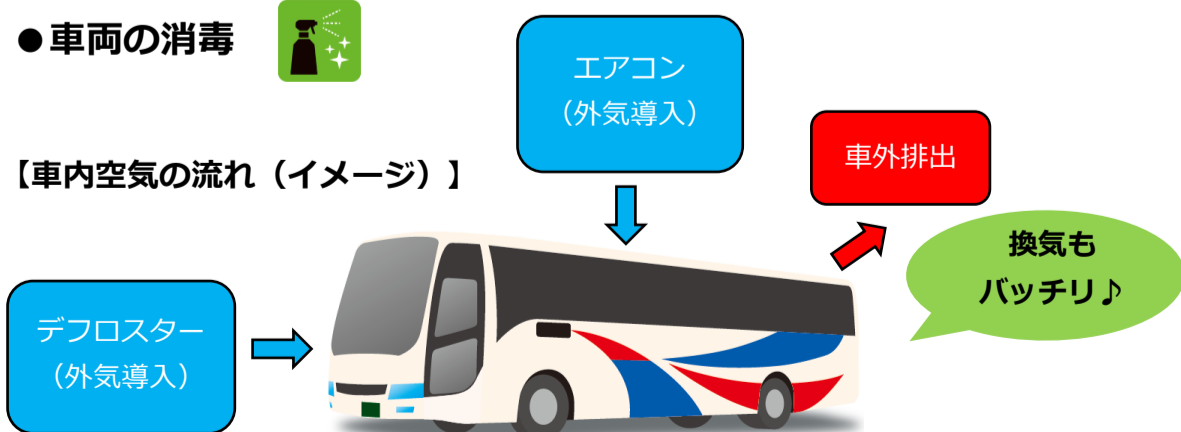

茨城空港-水戸線

6月18日(金)~30日(水)の運行計画

スカイマーク社の運航計画に基づき、空港連絡バス「茨城空港-水戸線」

では2021年6月18日(金)~30日(水)は下記のとおり運行いたします。

なお「茨空-東京線」と「茨空-つくば線」は引き続き全便運休いたします。

記

運行計画

2021年6月18日(金)~30日(水)

該当路線

空港連絡バス「茨城空港-水戸線」

【6/18~6/30までの時刻表】 ※7/1以降は調整中です。

■水戸駅南口④→茨城空港		6月			備考
水戸駅南口発	茨城空港着	18(金)	19(土)	20(日)~30(水)	
6:15	6:55	○	○	○	神戸便7:35発
8:20	9:00	×	○	×	福岡便10:00発
9:30	10:10	×	×	×	那覇便11:00発
17:30	18:10	×	×	×	神戸便19:05発

■茨城空港②→水戸駅南口		6月			備考
茨城空港発	水戸駅南口着	18(金)	19(土)	20(日)~30(水)	
10:50	11:30	×	×	×	札幌便10:20着
18:55	19:35	○	○	○	札幌便18:25着
21:00	21:40	○	×	×	福岡便20:30着

最新スカイマーク社の就航状況はホームページ等で、運休となる場合があります。

■ 関鉄の取り組み

- 乗務員のマスク着用や健康・衛生管理
- 車内換気の徹底
- 車両の消毒

【車内空気の流れ(イメージ)】

■ お客さまへご協力をお願い

- バス車内ではマスクの着用をお願いします。
- 一部座席の使用制限を実施する場合があります。
- 発熱や咳・喉頭痛等の症状がある場合は乗車をご遠慮願います。

お客さまと乗務員の健康、運行維持のためご協力をお願いいたします。

<お問い合わせ>

営業情報Twitter @kantetsu_info

営業情報や臨時便等の運行についてお知らせをしています。