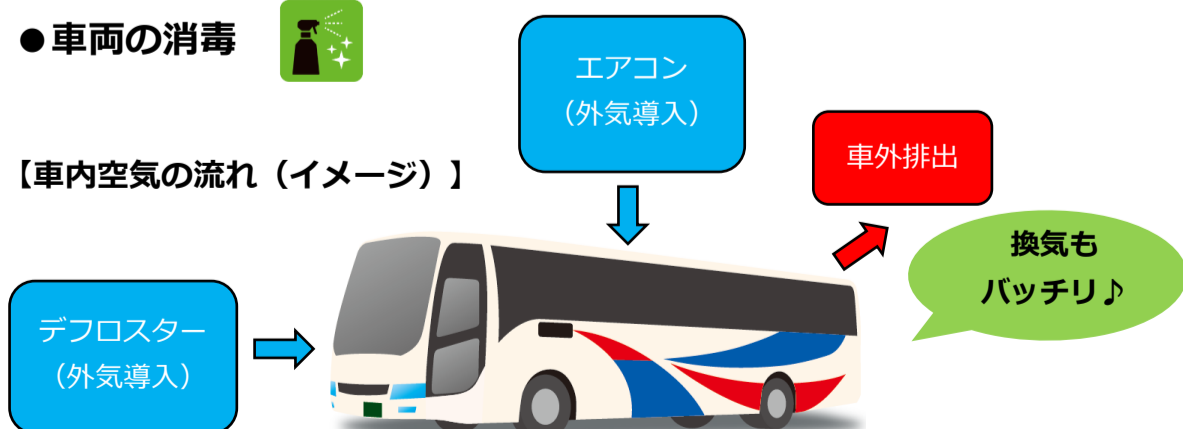

最新スカイマーク社の就航状況はホームページ等でご案内いたします。

■ 関鉄の取り組み

●乗務員のマスク着用や健康・衛生管理

●車内換気の徹底

●車両の消毒

【車内空気の流れ(イメージ)】

■ お客さまへご協力をお願い

●バス車内ではマスクの着用をお願いします。