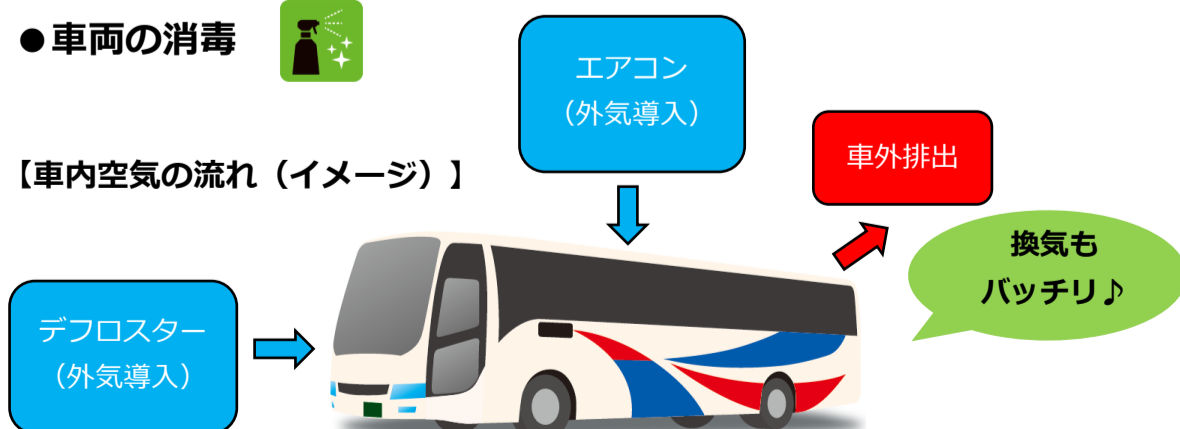

茨城空港-水戸線

2020年

2021年

12月1日～1月12日の運行計画

スカイマーク社の運航計画に基づき、空港連絡バス「茨城空港-水戸線」では、**2020年12月1日(火)**より下記のとおり運行いたします。

なお「茨空-東京線」と「茨空-つくば線」は引き続き全便運休いたします。

記

実施日

2020年12月1日(日)から2021年1月12日(火)まで

該当路線

空港連絡バス「茨城空港-水戸線」

【12/1(火)からの時刻表】

水戸駅南口④ → 茨城空港		運行日	備考
水戸駅南口発	茨城空港着		
6:15	6:55	毎日運行	福岡便7:35発
8:20	9:00		札幌便9:45発
9:45	10:25		那覇便11:05発
18:10	18:50		神戸便19:45発
茨城空港② → 水戸駅南口		運行日	備考
茨城空港発	水戸駅南口着		
11:00	11:40	毎日運行	札幌便10:30着
19:30	20:10		札幌便19:05着
21:05	21:45		福岡便20:30着

最新スカイマーク社の就航状況はホームページ等で、運休内となる場合があります。

■ 関鉄の取り組み

- 乗務員のマスク着用や健康・衛生管理
- 車内換気の徹底
- 車両の消毒

【車内空気の流れ(イメージ)】

■ お客さまへご協力をお願い

- バス車内ではマスクの着用をお願いします。
- 一部座席の使用制限を実施しています。
- 発熱や咳・喉頭痛等の症状がある場合は乗車をご遠慮願います。

お客さまと乗務員の健康、運行維持のためご協力をお願いいたします。