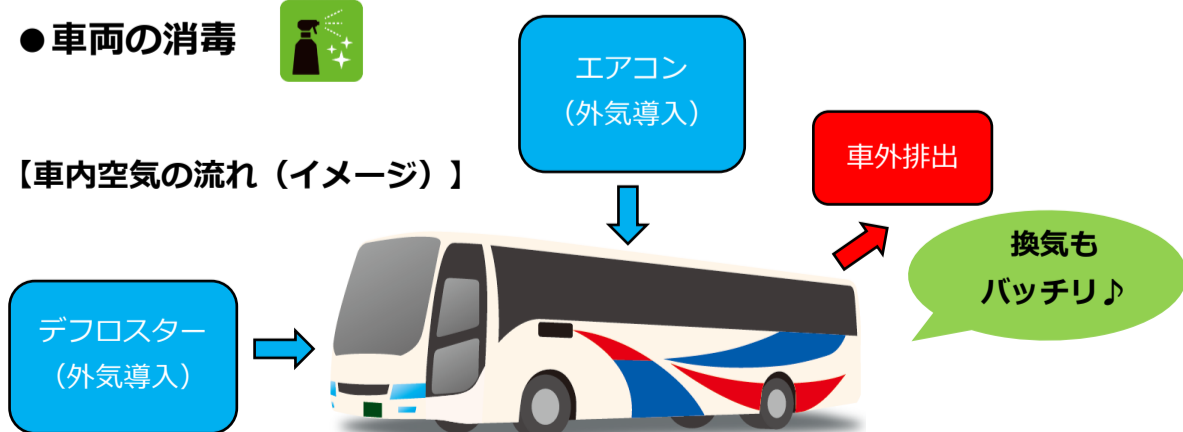

茨城空港-水戸線

9月1日(火)以降の運行計画

スカイマーク社の運航計画に基づき、空港連絡バス「茨城空港-水戸線」では、**2020年9月1日(火)**より下記のとおり運行いたします。

なお「茨空-東京線」と「茨空-つくば線」は引き続き全便運休いたします。

記

実施日

2020年9月1日(火)から当面の間

該当路線

空港連絡バス「茨城空港-水戸線」

【9/1(火)からの時刻表】 ※スカイマーク福岡便運休に伴い、**水戸駅南口8:20発**と**茨城空港21:05発**が**運休**

■水戸駅南口④→茨城空港		2020年9月												備考
水戸駅南口発	茨城空港着	1日	2~16日	17日	18日	19~21日	22日	23日	24~25日	26日	27日	28日	29~30日	
6:05	6:45	×	×	×	×	○	○	×	×	×	×	×	×	神戸便7:35発
8:20	9:00	×	×	×	○	○	○	○	×	×	×	×	×	福岡便10:00発 ※9/1から運休を除き運休
9:40	10:20	○	×	○	○	○	○	○	×	×	×	○	×	那覇便11:00発
12:10	12:50	×	×	×	×	×	○	×	×	×	×	×	×	神戸便13:35発
18:10	18:50	毎日運行												神戸便19:35発

■茨城空港→水戸駅南口		2020年9月												備考
茨城空港発	水戸駅南口着	1日	2~16日	17日	18日	19~21日	22日	23日	24~25日	26日	27日	28日	29~30日	
11:00	11:40	×	×	×	○	○	○	×	×	○	×	×	×	札幌便10:25着
19:30	20:10	毎日運行												札幌便19:00着
21:05	21:45	×	×	×	○	○	○	×	×	×	×	×	×	福岡便20:30着 ※9/1から運休を除き運休

最新のカイマーク社の就航状況により、ご運休となる場合があります。

■ 関鉄の取り組み

- 乗務員のマスク着用や健康・衛生管理
- 車内換気の徹底
- 車両の消毒

【車内空気の流れ(イメージ)】

■ お客さまへご協力をお願い

- バス車内ではマスクの着用をお願いします。
- 一部座席の使用制限を実施しています。
- 発熱や咳・喉頭痛等の症状がある場合は乗車をご遠慮願います。

お客さまと乗務員の健康、運行維持のためご協力をお願いいたします。