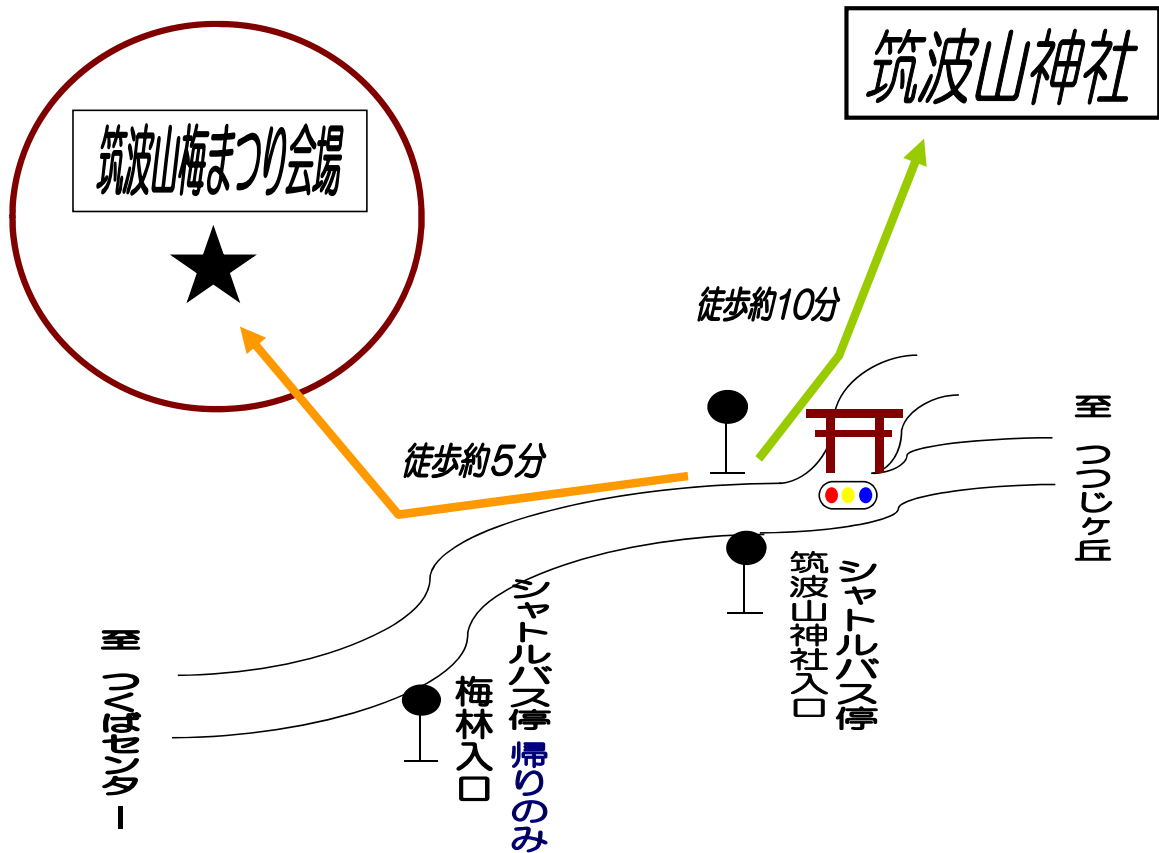

筑波山シャトルバスをご利用の皆様

毎度、弊社バスをご利用・ご乗車いただきありがとうございます。

平成31年2月16日（土）～3月21日（木・祝）までの期間

第46回筑波山梅祭り開催に伴い、筑波山シャトルバスは、
つくばセンター行きのみ、梅林入口臨時バス停よりご乗車頂けます。

<乗車のみ扱いとなります。降車扱いは致しませんので、予めご注意ください。>

尚、梅まつり会場へは下図をご参考ください。
（筑波山神社入口バス停より徒歩約5分）