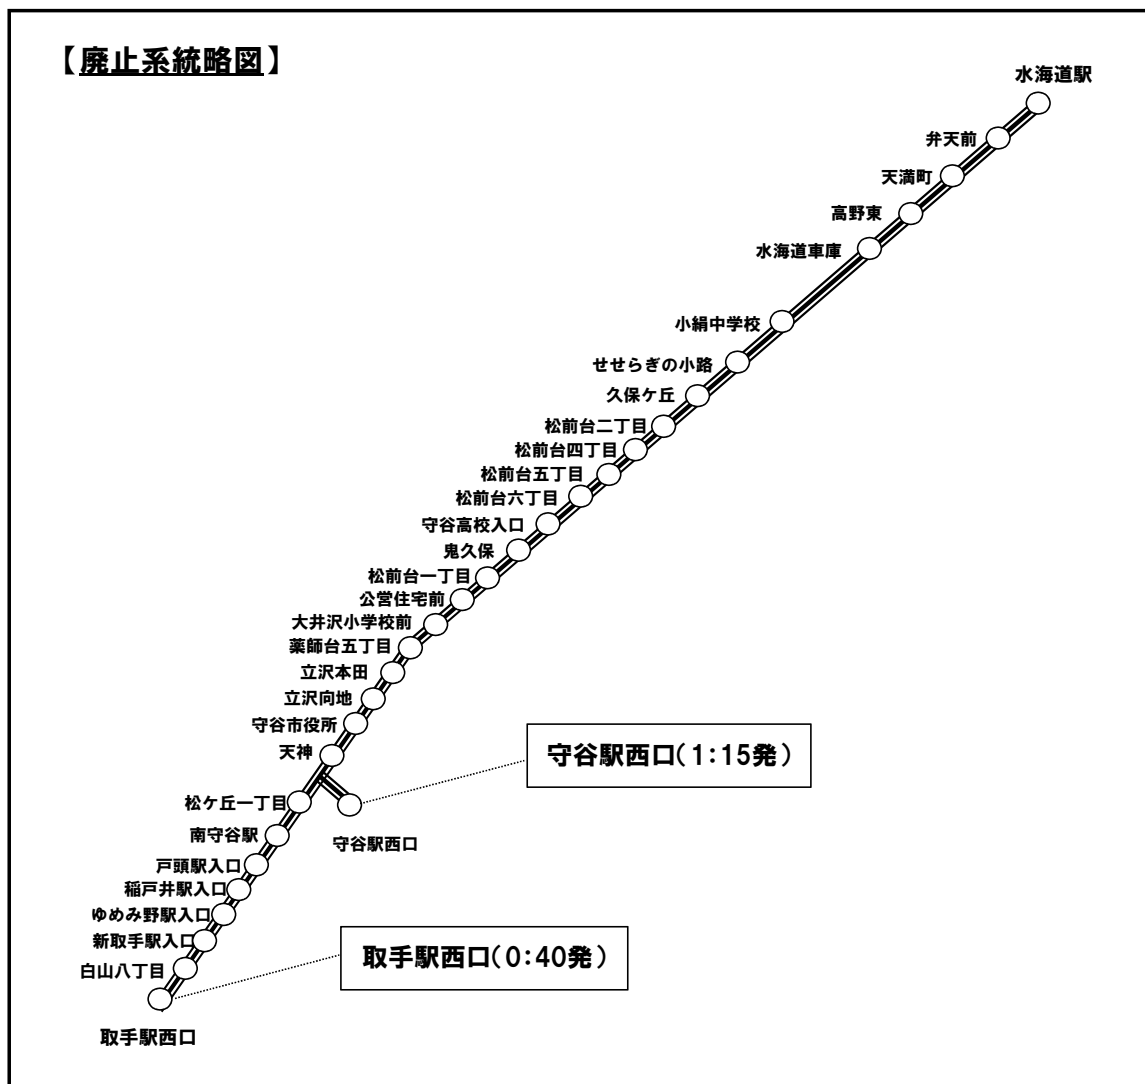

記

● 最終運行日

平成31年1月11日（金）

● 廃止路線（廃止系統）

==== 取手駅西口～守谷駅西口～水海道駅【金曜日及び休前日運行（土日祝日を除く）】

【廃止系統略図】

■ 詳細につきましては、下記までお問い合わせ下さい。

関東鉄道（株） 守谷営業所 TEL0297-44-7190