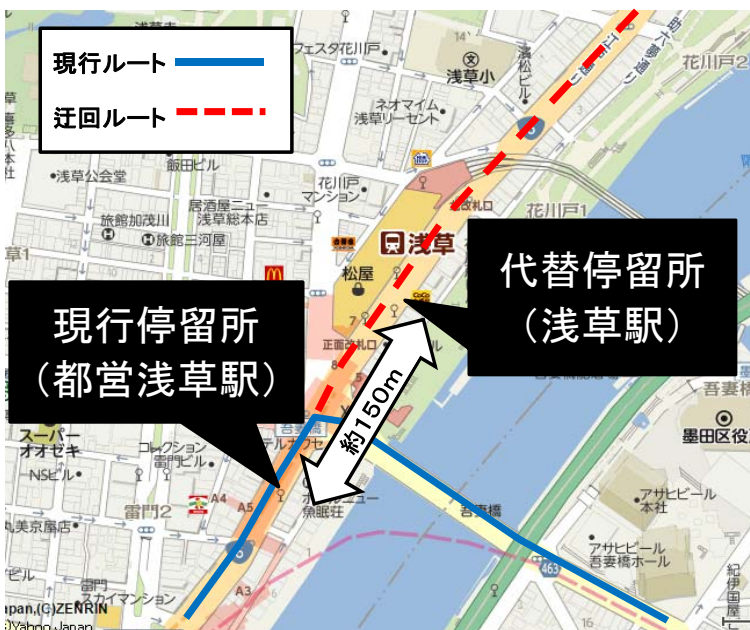

高速バス「みと号」一部の便の迂回運行及び停留所の変更について

いつも高速バス「みと号」をご利用くださいます、誠にありがとうございます。

地下鉄施設工事に伴い、下記のとおり高速バスの一部便は「都営浅草駅」に停車出来ないため、代替停留所として「浅草駅」(江戸通り沿い東武 鉄道浅草駅前)に停車致します。また、運行ルートも首都高速道路の出口を「向島」から「堤通」に変更する迂回運行を実施致します。ご不便をお掛け致しますが、ご協力をお願い申し上げます。

記

1. 実施期間 2016年1月16日(土曜日)～2020年3月31日(火曜日) ※終了は予定
2. 迂回該当便 下記時刻表に記載の各便

茨大ルート	
	平日
水戸駅南口	18:30
水戸駅北口	18:40
南町二丁目	18:42
泉町一丁目	18:44
大工町	18:46
上水戸入口	18:50
茨城大学前	18:53
渡里小入口	18:55
水戸北スマートIC	18:59
内原(常磐道)	19:10
石岡(常磐道)	19:25
	↓
都営浅草駅	20:58
上野駅	21:03
東京駅	21:18

県庁ルート	
	平日
水戸駅南口	19:20
千波中入口	19:23
みなみ団地入口	19:25
昭和自動車教習所前	19:31
茨城県庁前	19:33
米沢中央	19:39
県自動車学校	19:42
茨城町西インター	19:52
石岡(常磐道)	20:07
	↓
都営浅草駅	21:40
上野駅	21:45
東京駅	22:00

赤塚ルート			
	平日		
水戸駅南口	19:00	19:30	20:30
水戸駅北口	19:10	19:40	20:40
南町二丁目	19:12	19:42	20:42
泉町一丁目	19:14	19:44	20:44
大工町	19:16	19:46	20:46
自由が丘	19:20	19:50	20:50
新原三差路	19:23	19:53	20:53
石川三丁目	19:25	19:55	20:55
赤塚駅北口	19:27	19:57	20:57
大塚東	19:30	20:00	21:00
双葉台団地入口	19:32	20:02	21:02
大塚	19:34	20:04	21:04
内原(常磐道)	19:40	20:10	21:10
石岡(常磐道)	19:55	20:25	21:25
	↓	↓	↓
都営浅草駅	21:28	21:58	22:58
上野駅	21:33	22:03	23:03
東京駅	21:48	22:18	23:18