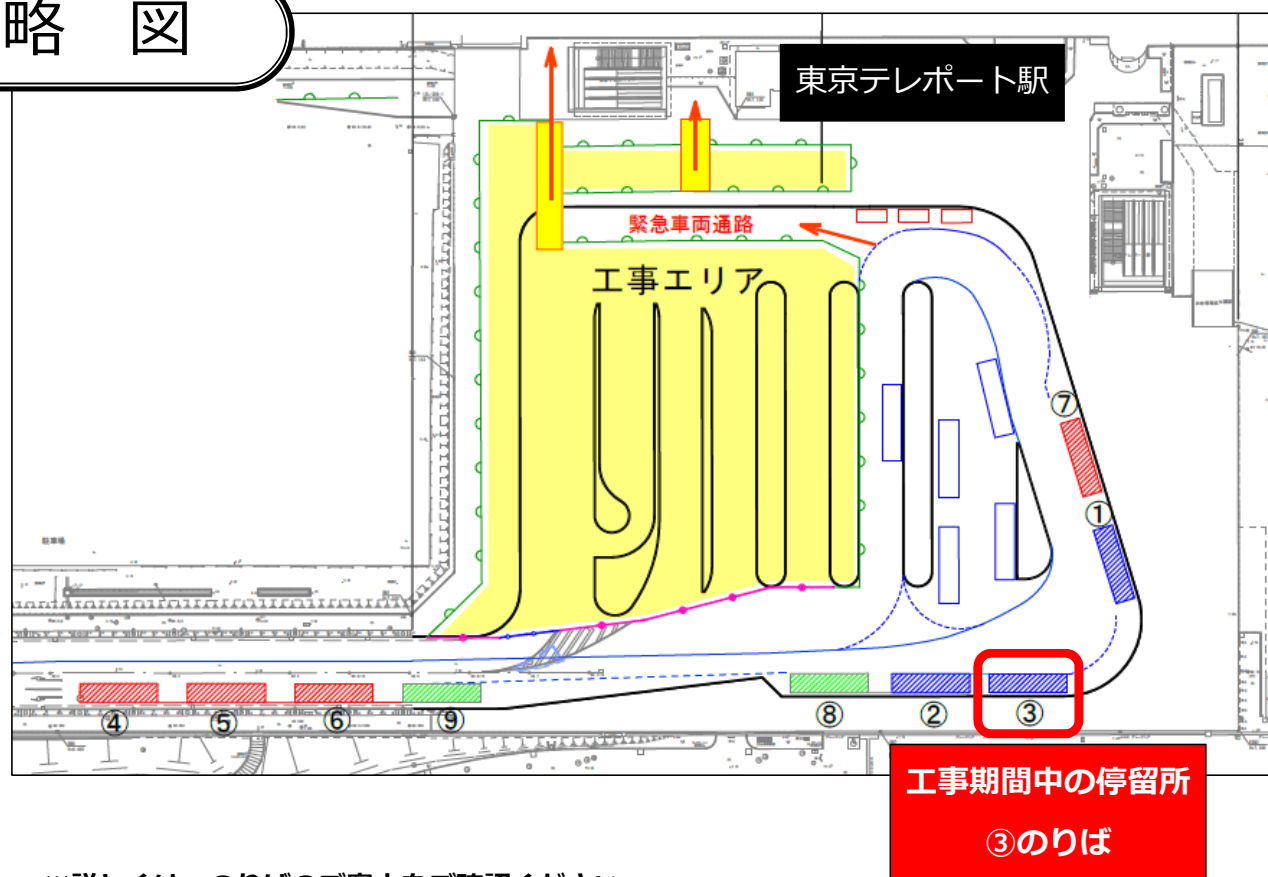

東京テレポート駅 停留所の臨時変更について

毎度、弊社バスをご利用いただきまして誠にありがとうございます。

来る、**2018年10月7日（日）**より、東京テレポート駅前広場改修
工事に伴い、下記路線の停留所を変更いたします。

ご利用の際にはご注意ください。

記

変更停留所

東京テレポート駅

変更に伴う
該当路線

土浦・つくば～東京テレポート駅
鹿島神宮駅～東京テレポート駅

実施期間

2018年10月7日（日）～2019年2月頃

※工事状況により変更となる場合があります。

略 図

※詳しくは、のりばのご案内をご確認ください。

<お問い合わせ>

関東鉄道株式会社 土浦営業所
潮来営業所

TEL 029-822-5345
TEL 0299-80-0031