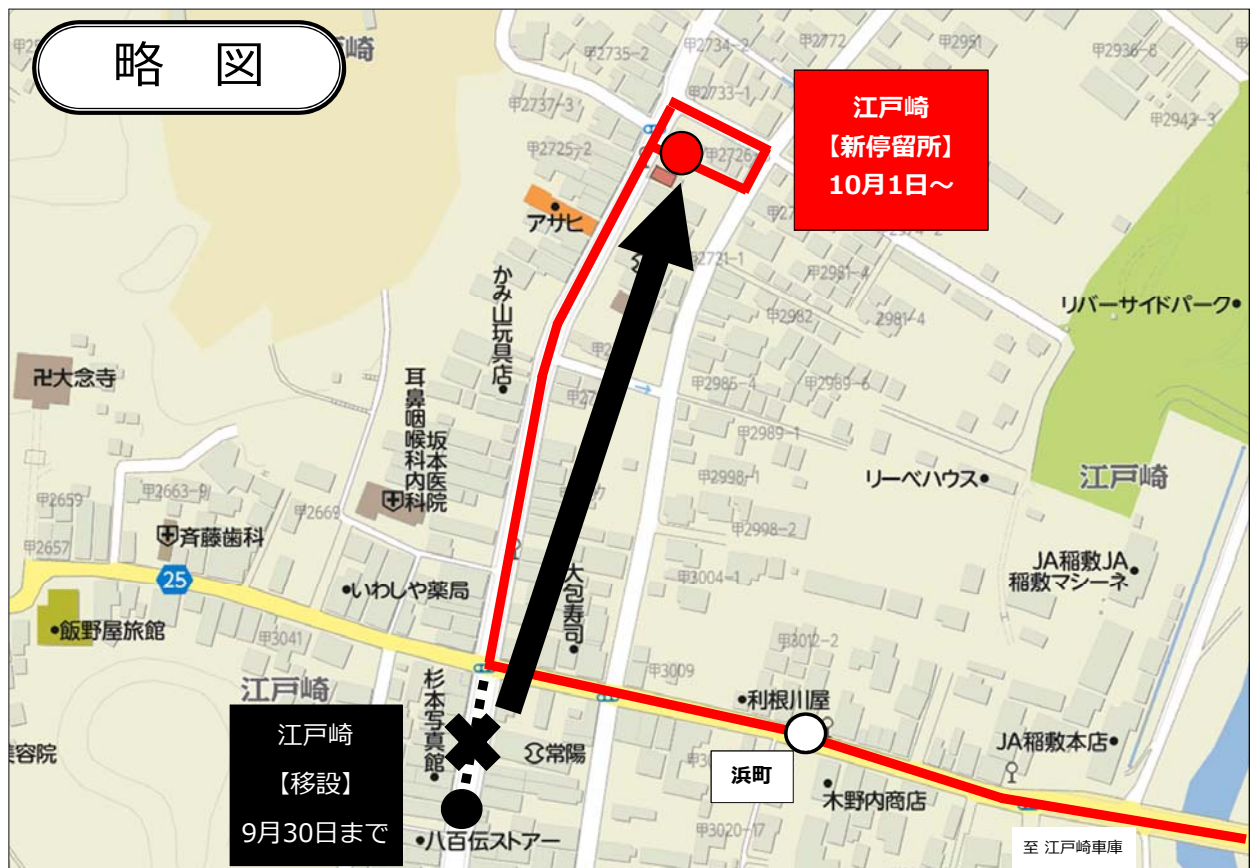

停留所移設のお知らせ

毎度、弊社バスをご利用いただきまして誠にありがとうございます。

来る、平成30年10月1日（月）より、JRバスや稲敷エリア広域バスとの乗継利便性向上のため、「江戸崎」バス停の移設をいたします。

ご理解・ご協力をお願いいたします。

記

移設停留所

江戸崎

停留所移設に伴う該当路線

江戸崎～竜ヶ崎駅・佐貫駅

<お問い合わせ> 関東鉄道株式会社 竜ヶ崎営業所 TEL 0297-62-6111
江戸崎営業所 TEL 029-892-2331