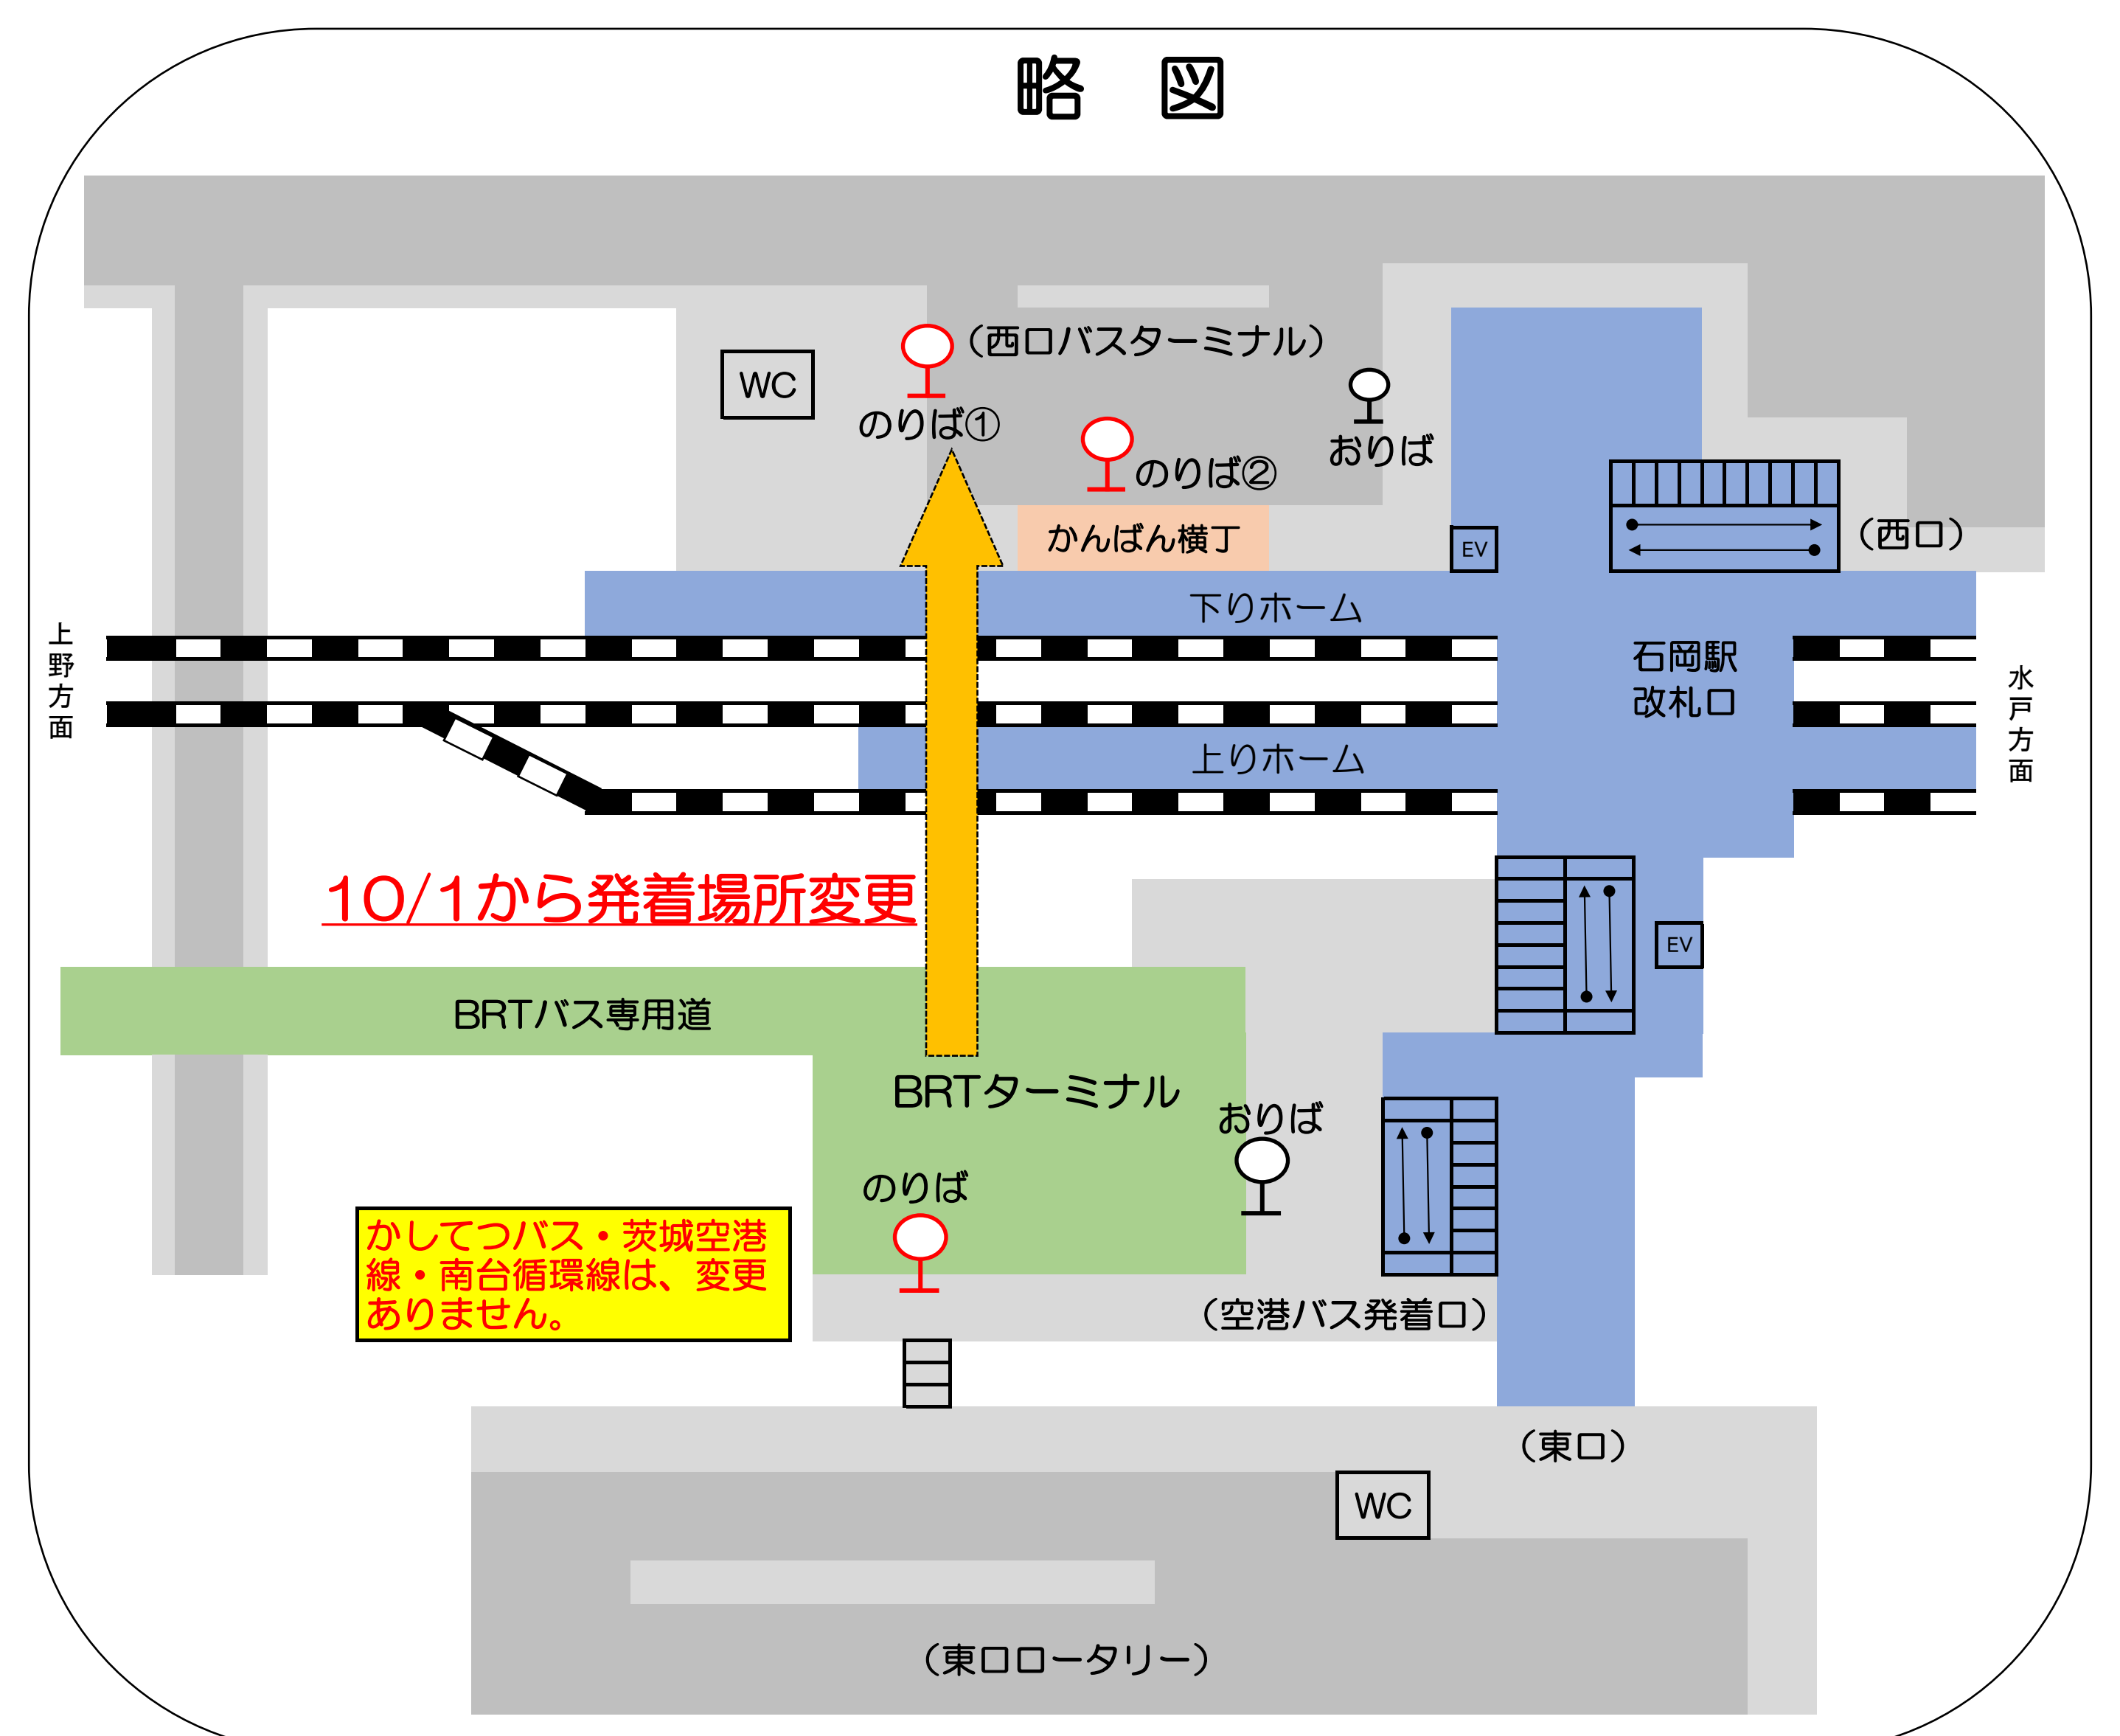

石岡駅西口バスターミナル改修工事完了に伴う 路線バス発着場所変更のお知らせ

いつも路線バスをご利用下さいましてありがとうございます。
 このたび、西口バスターミナル改修工事の完了に伴い、空港バス発着口（BRTターミナル）を暫定使用していた路線バスにつきましては、来る平成30年10月1日(月)始発から、発着場所を従前の西口ターミナルに変更いたしますのでご了承下さい。

西口のバス乗り場は1番と2番の2か所になります。

なお、運行時刻の変更はありません。

工事期間中のご理解・ご協力ありがとうございました。

記

変更月日 平成30年10月1日（月曜日）始発から

かしてつバス・茨城空港線・南台循環線のバス乗り場は、変更ありません。（降車場は従前のエスカレーター付近に変更します。）

10/1からの路線バスのりば案内

のりば	行き先	主な経由地
西口①	土浦駅	土田・下稻吉・中貫
	八郷小幡経由 柿岡車庫	土田・つくば国際大学東風高校・下稻吉・中貫
	八郷小幡(細内)	中志筑・フラワーパーク・八郷小幡
	高浜駅経由 銚田駅	中志筑・フラワーパーク
	水戸駅	高浜駅・小川駅・上山
	橋場美入口	高浜駅・小川駅・百里基地・大和田
	第一病院経由 ヒルズガーデン美野里	東小入口・ウェルサイト石岡・堅倉・奥ノ谷・県庁前
	第一病院経由 石岡車庫	東小入口・ウェルサイト石岡・堅倉
	上曾	東小入口・第一病院・石岡車庫
	上曾	東小入口・第一病院
西口②	林経由 柿岡車庫	鹿の子・村上・林・柿岡車庫
	林経由 柿岡車庫	鹿の子・村上・林
	並木東経由 ヒルズガーデン美野里	鹿の子・村上・林・八郷中学校入口
	並木東経由 石岡車庫	鹿の子・村上・石岡医師会病院・林
	並木東経由 石岡車庫	並木東・フォレストモール石岡・石岡車庫
	石岡二高	並木東・フォレストモール石岡

のりば	行き先	主な経由地
空港バス発着口 BRTターミナル	茨城空港 Ibaraki Airport	石岡南台駅・東田中駅・四箇村駅・小川駅・空のえきそらら
	新銚田駅	石岡南台駅・東田中駅・四箇村駅・小川駅・玉造駅・銚田駅
	銚田駅	石岡南台駅・東田中駅・四箇村駅・小川駅・玉造駅
	玉造駅	石岡南台駅・東田中駅・四箇村駅・小川駅
	小川駅	石岡南台駅・東田中駅・四箇村駅
	東田中駅	石岡南台駅
	南台循環(石岡駅)	石岡中・南小・東田中駅・石岡南台駅
小川駅	石岡中・大谷津・石岡商高	