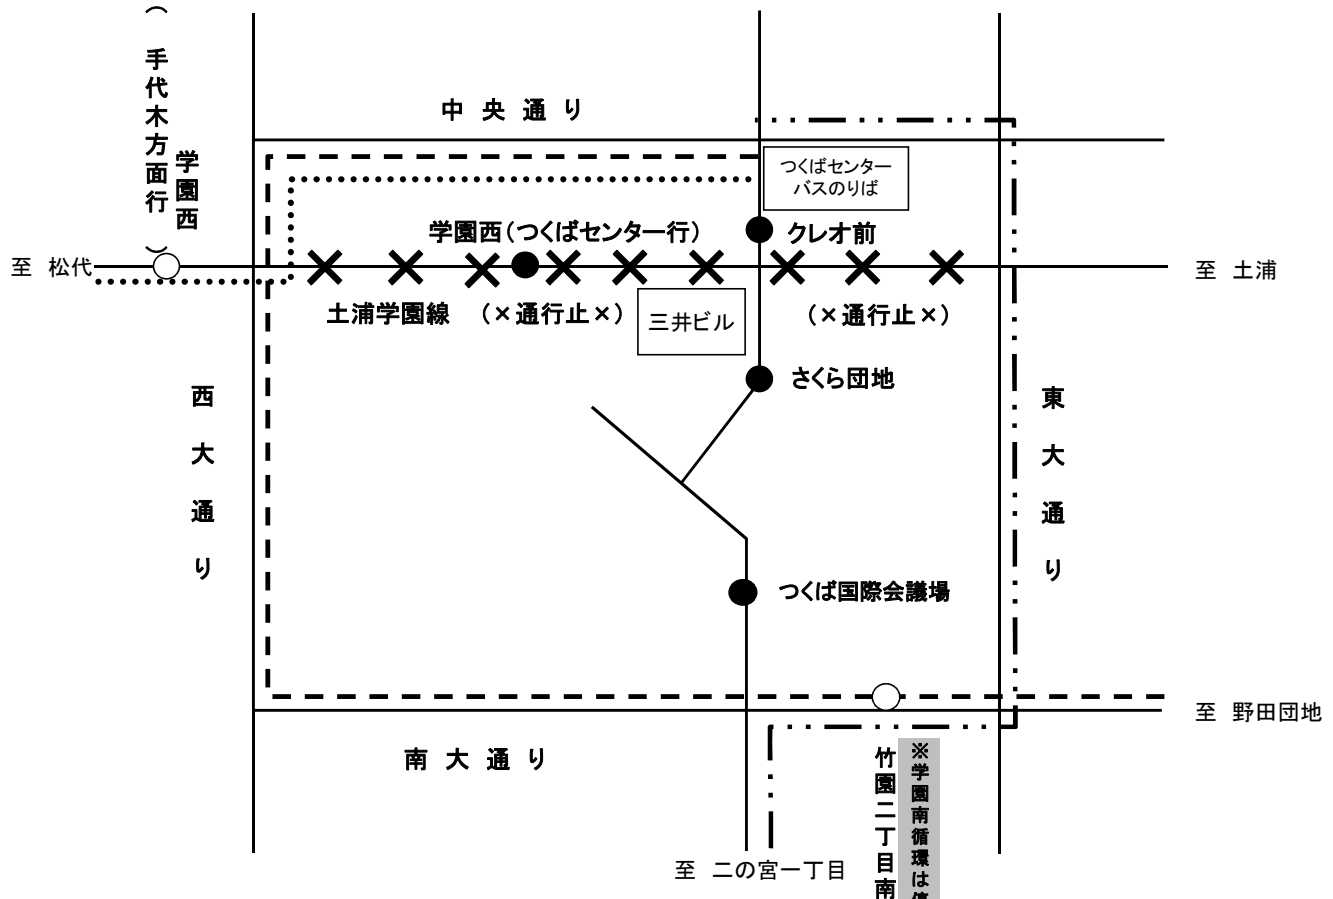

# お知らせ

いつも関東鉄道バスをご利用いただきましてありがとうございます。

来る、8月25日(土)・26日(日)まつりつくば開催に伴い、つくば市内の一部が交通規制となるため、バスは下記の通り迂回運行となりますのでご了承ください。

記

★ 迂回時間

8月25(土)・26日(日) 15:00～終車まで

★ 迂回路線略図

- 凡例
- ..... 松代循環線 迂回路
  - - - 学園南循環線 迂回路
  - . - . 土浦駅～野田団地～つくばセンター線 迂回路
  - 休止停留所

※学園南循環は停車しません

〈お問合せ先〉

関東鉄道 土浦営業所

TEL 029-822-5345

つくば中央営業所

TEL 029-836-1145

バスの発着が遅れる場合がありますご了承ください