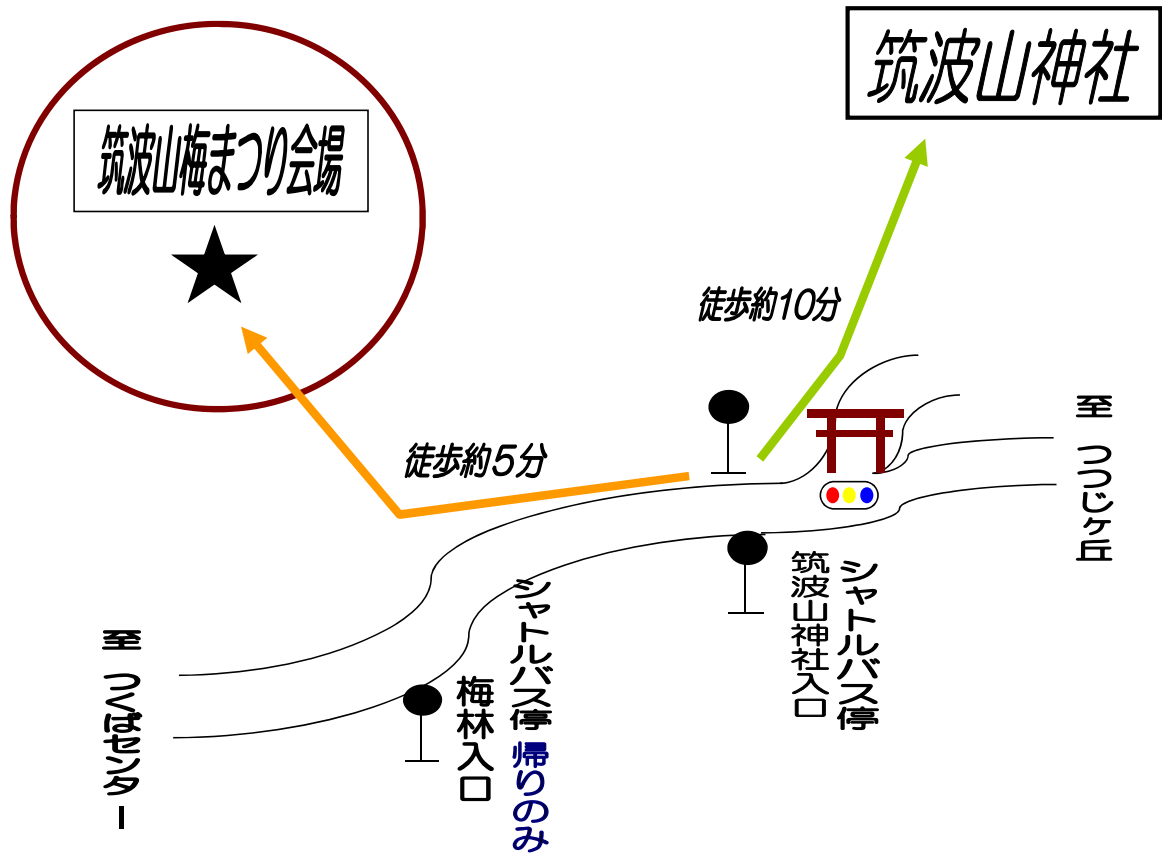

筑波山シャトルバスをご利用の皆様

毎度、弊社バスをご利用・ご乗車いただきありがとうございます。

平成30年2月14日（水）～3月21日（水・祝）までの期間、第45回筑波山梅祭り開催に伴い、筑波山シャトルバスは（帰りのみ）梅林入口バス停に停車致します。＜梅林入口バス停は**乗車のみ**の扱いとなります。降車扱いは致しませんので、予めご注意ください。＞

尚、梅まつり会場へは下図をご参考ください。
（筑波山神社入口バス停より徒歩約5分）