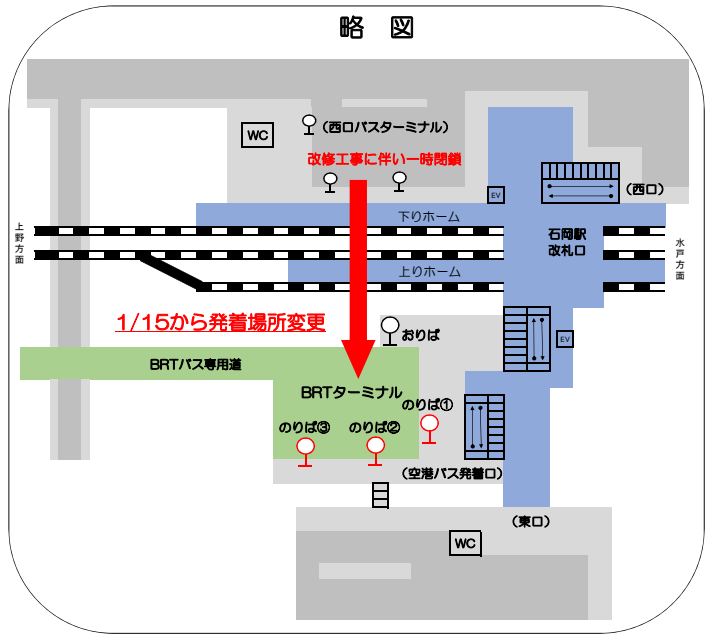

石岡駅西口バスターミナル改修工事に伴う 路線バス発着場所変更のお知らせ

いつも路線バスをご利用下さいましてありがとうございます。
 来る平成30年1月15日(月)から、石岡駅西口バスターミナル改修工事に伴い、石岡駅西口を発着する全ての路線バスの発着場所を空港バス発着口（BRTターミナル）に変更いたします。

工事期間中はご不便をおかけいたしますが、ご理解とご協力をお願いいたします。

記

- 変更期間 平成30年1月15日（月曜日）から
工事終了（平成30年9月中旬予定）まで
- 対象路線 石岡駅西口を発着する全ての路線
- 備考 運行時刻・運賃の変更はありませんが、到着が遅れることが予想されますので、JR線お乗り換えのお客様は余裕をもってご利用願います。
かしてつバスの降車場所が変更になります。

空港バス発着口 バスのりば案内		
のりば	行き先	主な経由地
①	土浦駅	土田・下稻吉・中貫
	八郷小幡經由 柿岡車庫	中志筑・フラワーパーク・八郷小幡
	八郷小幡(細内)	中志筑・フラワーパーク
	高浜駅經由 銚田駅	高浜駅・小川駅・上山
		高浜駅・小川駅・大和田
		高浜駅・小川駅・百里基地・大和田
	水戸駅	東小入口・堅倉・奥ノ谷・県庁前
	橋場美入口	東小入口・堅倉
	ヒルスカーテン美野里	東小入口・第一病院・石岡車庫
	石岡車庫	東小入口・第一病院
②	上管	鹿の子・村上・林・柿岡車庫
	柿岡車庫	鹿の子・村上・林
		鹿の子・村上・林・八郷中学校入口
	ヒルスカーテン美野里	鹿の子・村上・石岡医師会病院・林
	石岡車庫	並木東・石岡車庫
③	石岡二高	並木東
	茨城空港	石岡南台駅・四箇村駅・小川駅
	新銚田駅	石岡南台駅・四箇村駅・小川駅・玉造駅・銚田駅
	銚田駅	石岡南台駅・四箇村駅・小川駅・玉造駅
	玉造駅	石岡南台駅・四箇村駅・小川駅
	小川駅	石岡南台駅・四箇村駅
	東田中駅	石岡南台駅
	南台循環(石岡駅)	石岡中・南小・東田中駅・石岡南台駅
小川駅	大谷津・石岡商高	