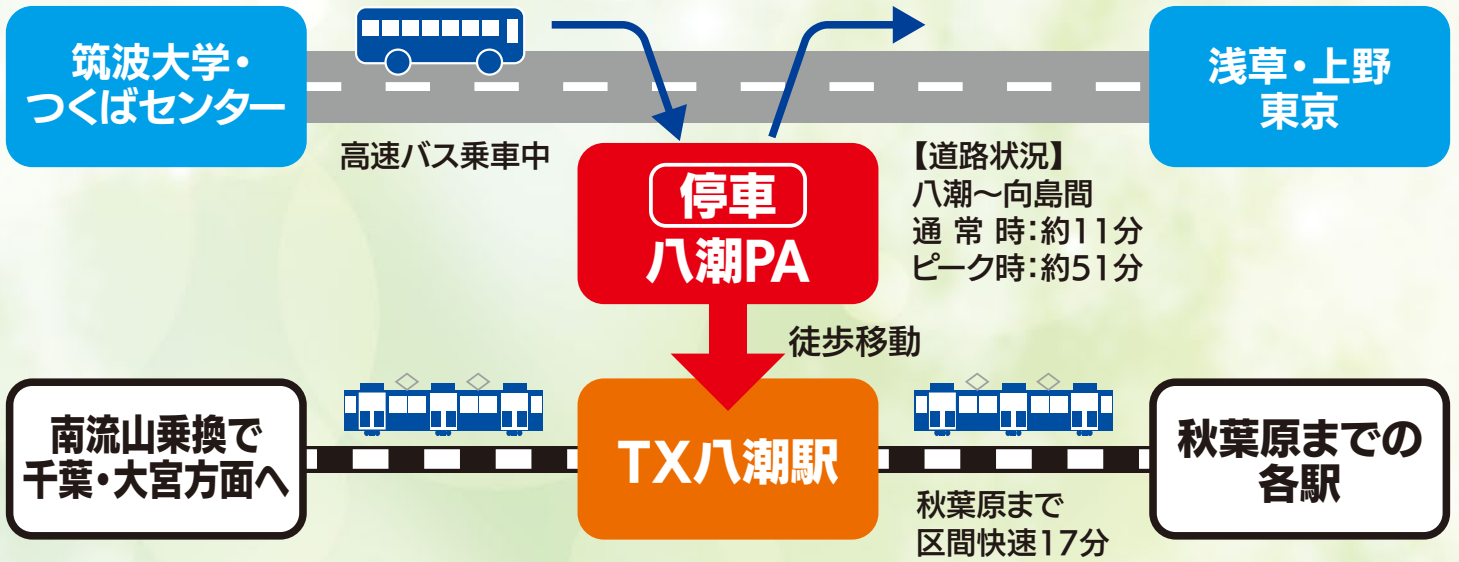

高速バス「つくば号」

筑波大学・つくばセンター ↔ 東京駅

首都高
渋滞時でも
安心!

2017年10月1日(日)より
八潮パーキングエリアで
降車可能となります!

運行ルート

普通運賃
(大人片道)
上り
1,180円の
ところ

八潮PA乗り入れ
キャンペーン!

平成30年3月31日まで
IC利用運賃* 800円
つくば→東京駅[上り]大人のみ

*IC利用運賃(東京駅→つくば)下り(大人のみ)は現行どおり1,130円となります。 IC運賃割引は大人のみとなります。こどもは普通運賃の半額(590円)です。

お問い合わせ

■関東鉄道(株)
つくば中央営業所
Tel.029-836-1145

■関東鉄道(株)
つくば学園サービスセンター
Tel.029-852-5666
営業時間/[平日]7:30~20:00 [土日]8:00~19:00

■JRバス関東(株)
高速バスコールセンター
Tel.03-3844-1950
営業時間/10:00~22:00

関東鉄道・JRバス関東 共同運行

高速バスからつくばエクスプレスへ 乗り継ぐことで、目的地への移動が

もっとスムーズに！ますます便利に！

首都高渋滞時でも八潮PAを有効活用することで、移動手段が大幅UP！

八潮パーキングエリアからTX八潮駅までの案内図

高速バス乗車中

**八潮PA→
TX八潮駅移動時**

高速道路の渋滞状況を乗務員からご案内します。高速バスに乗り続けるか、TX線へ乗り継ぐかご判断ください。乗り継ぎを希望される場合は八潮PA手前でのご案内に従い降車ボタンでお知らせください。

八潮PAから八潮駅へは徒歩での移動(約6分程度)となります。八潮駅までの案内標識に従ってお進みください。車に気をつけて、歩行者用通路をご利用ください。