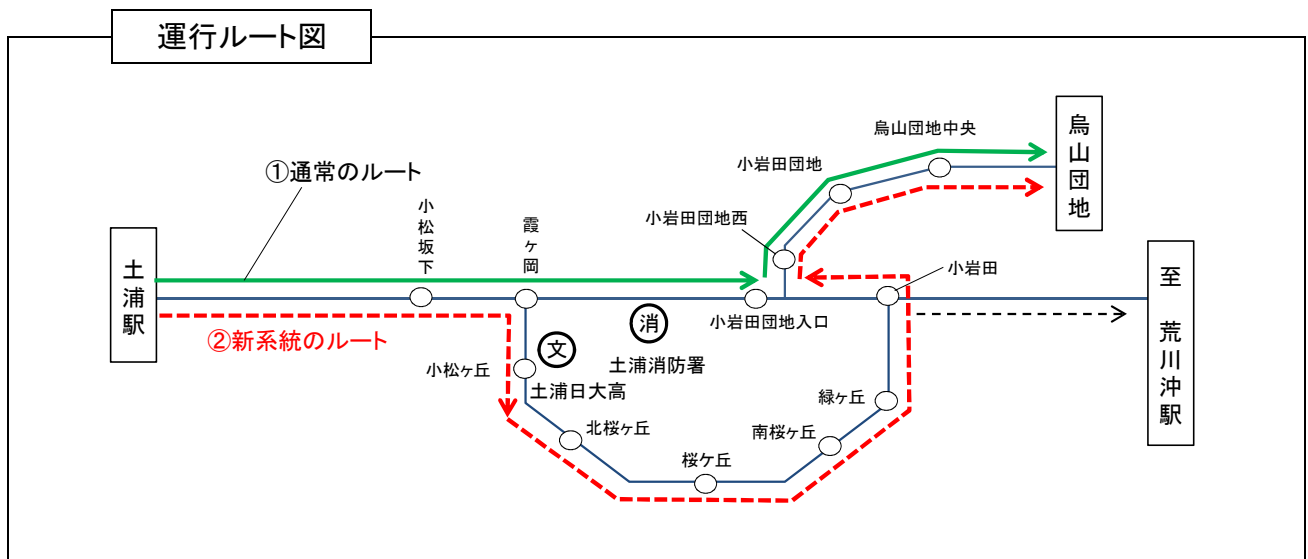

時刻改正のお知らせ

いつも関東鉄道バスをご利用いただき誠にありがとうございます。
平成29年9月16日(土)より、路線バス時刻改正を行います。
改正に伴い「土浦駅西口～烏山団地線」につきましては
下記のとおり、2つのルートで運行いたします。

- ① 土浦駅 ～ 小岩田団地入口 ～ 烏山団地(通常ルート)
- ② 土浦駅～小松ヶ丘～桜ヶ丘～緑ヶ丘～烏山団地(新ルート)

どちらのルートでも運賃に変更はありません。
改正時刻表は別紙のお知らせをご覧ください。

【新システムのルート】平日のみ運行いたします。

◆土浦駅～小松ヶ丘～桜ヶ丘～緑ヶ丘～小岩田団地西～烏山団地
※烏山団地行きは小岩田団地入口バス停に停車しません。(土浦駅行きは業務スーパー前にバス停があります)
小岩田団地西バス停にて降車ください。

【お問合せ先】
関東鉄道(株) 土浦営業所
☎029-822-5345