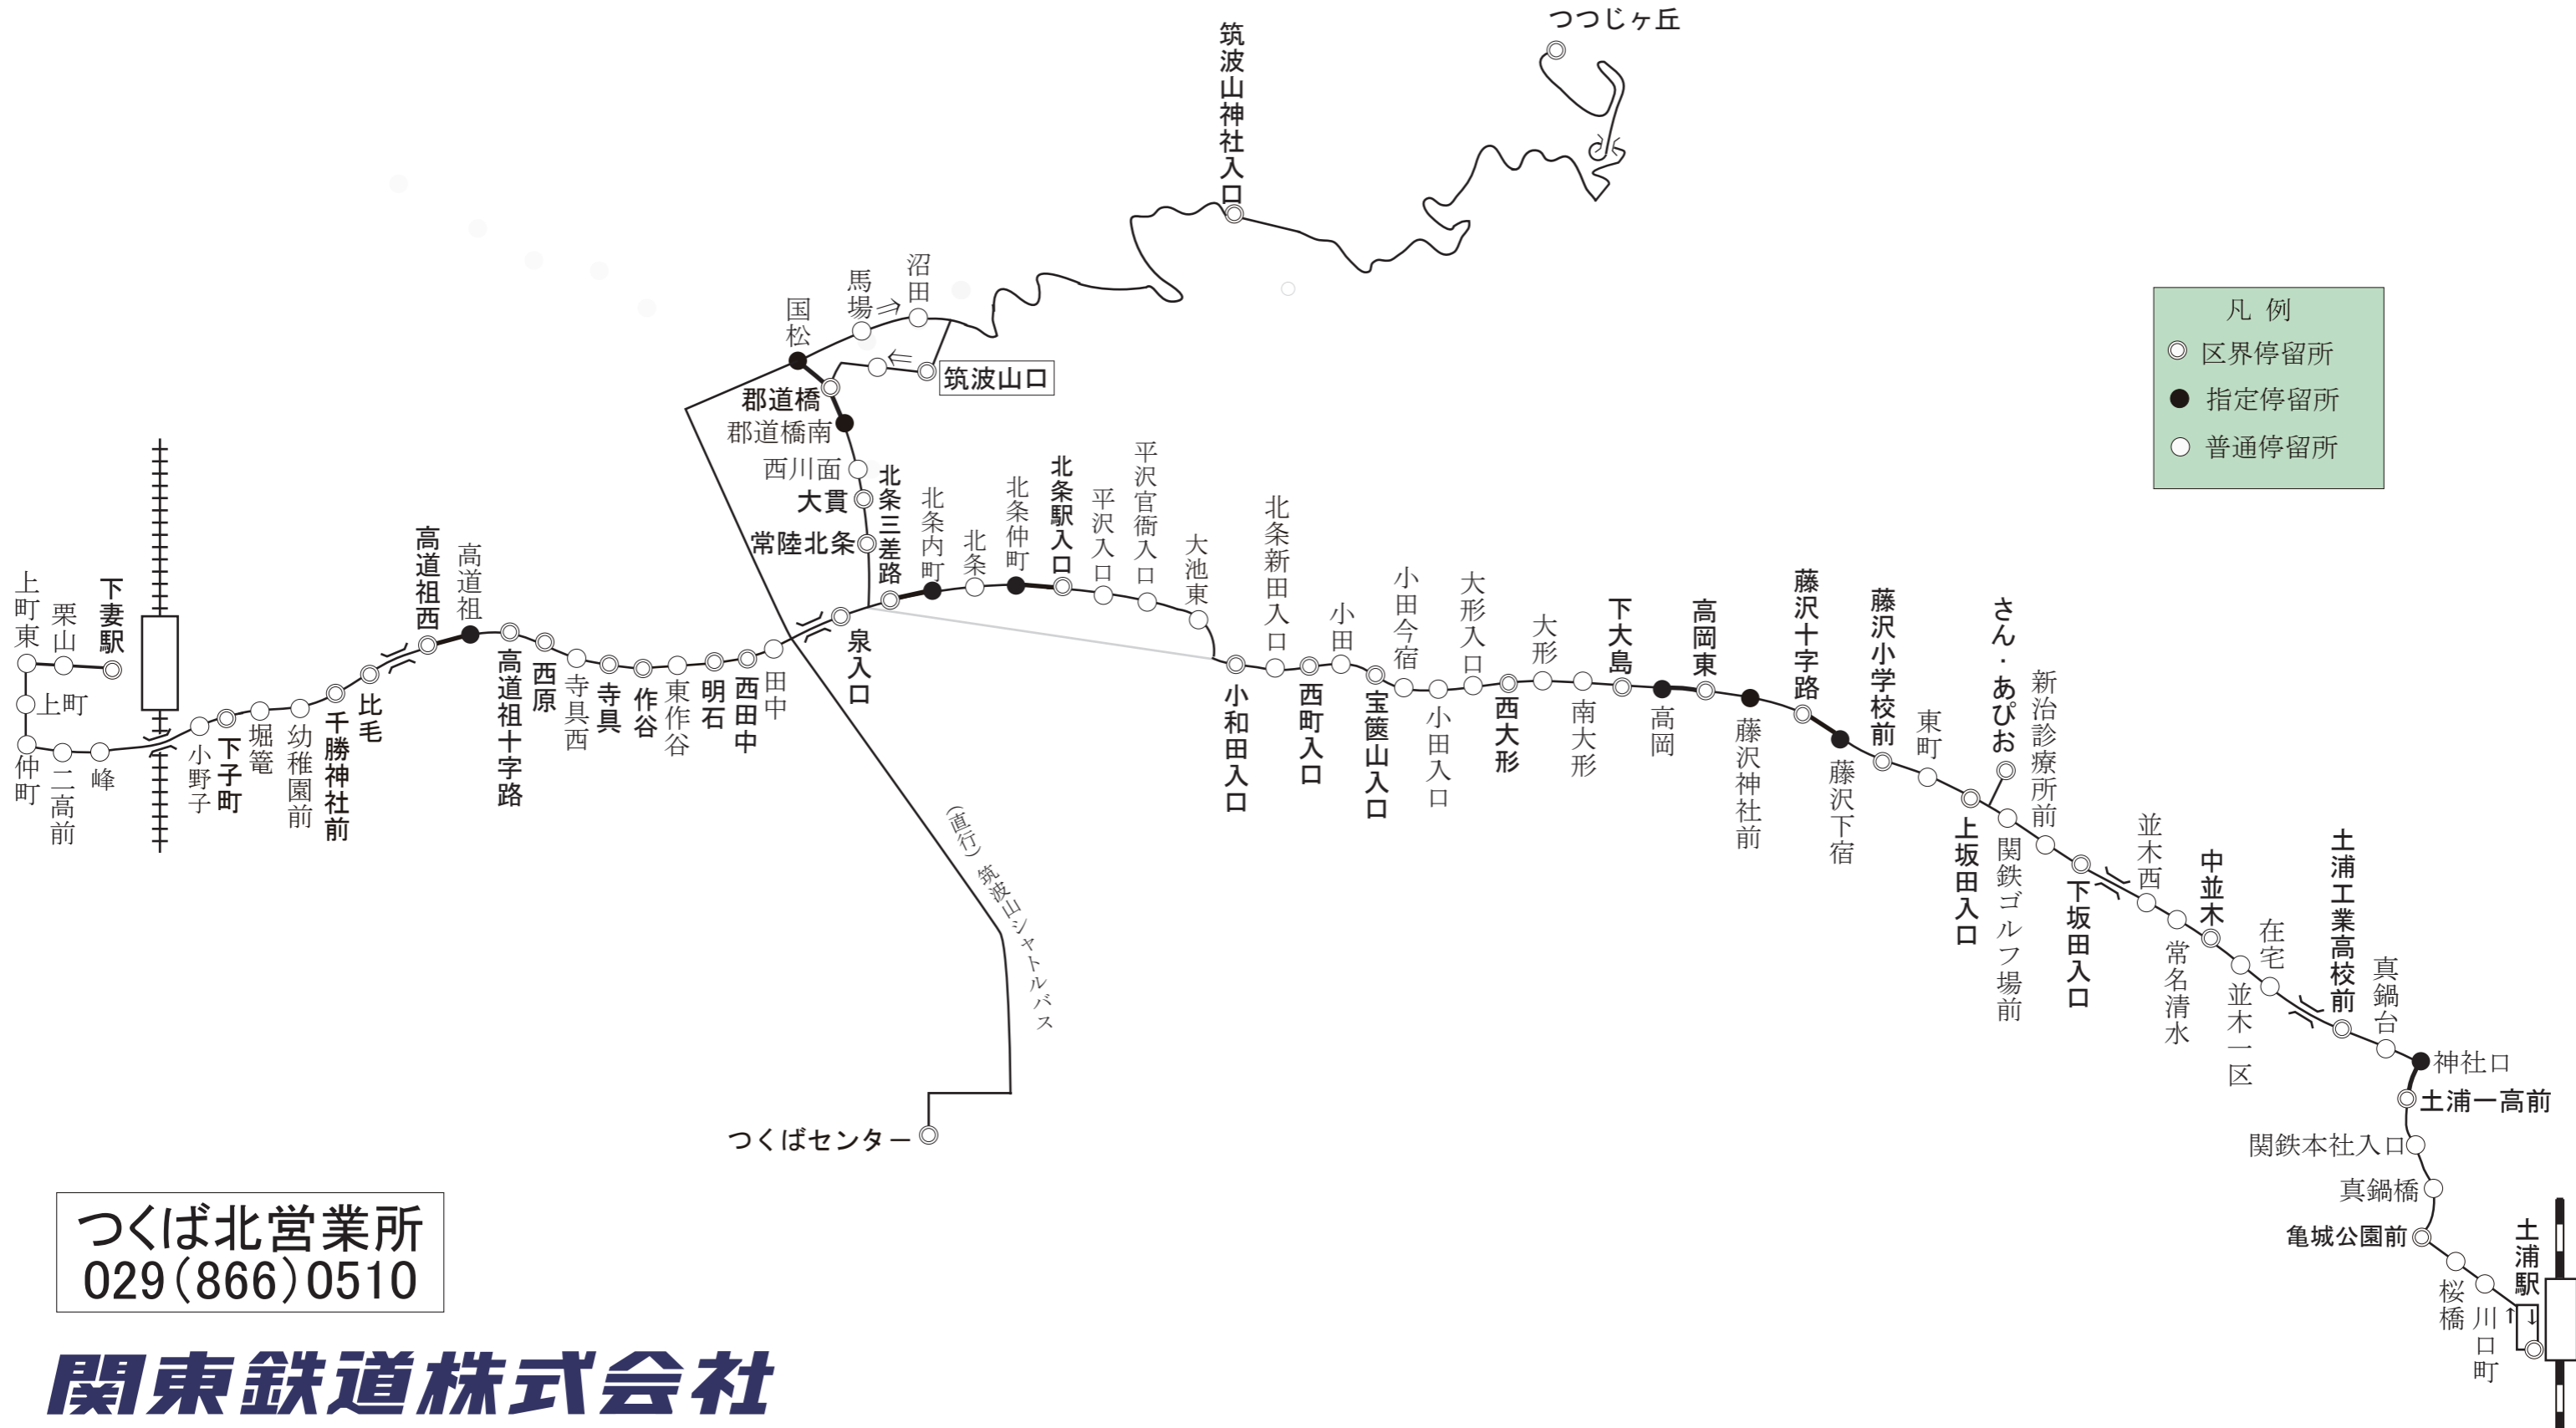

# 路線図【つくば北営業所】

平成28年8月10日現在

つくば北営業所  
029(866)0510

関東鉄道株式会社