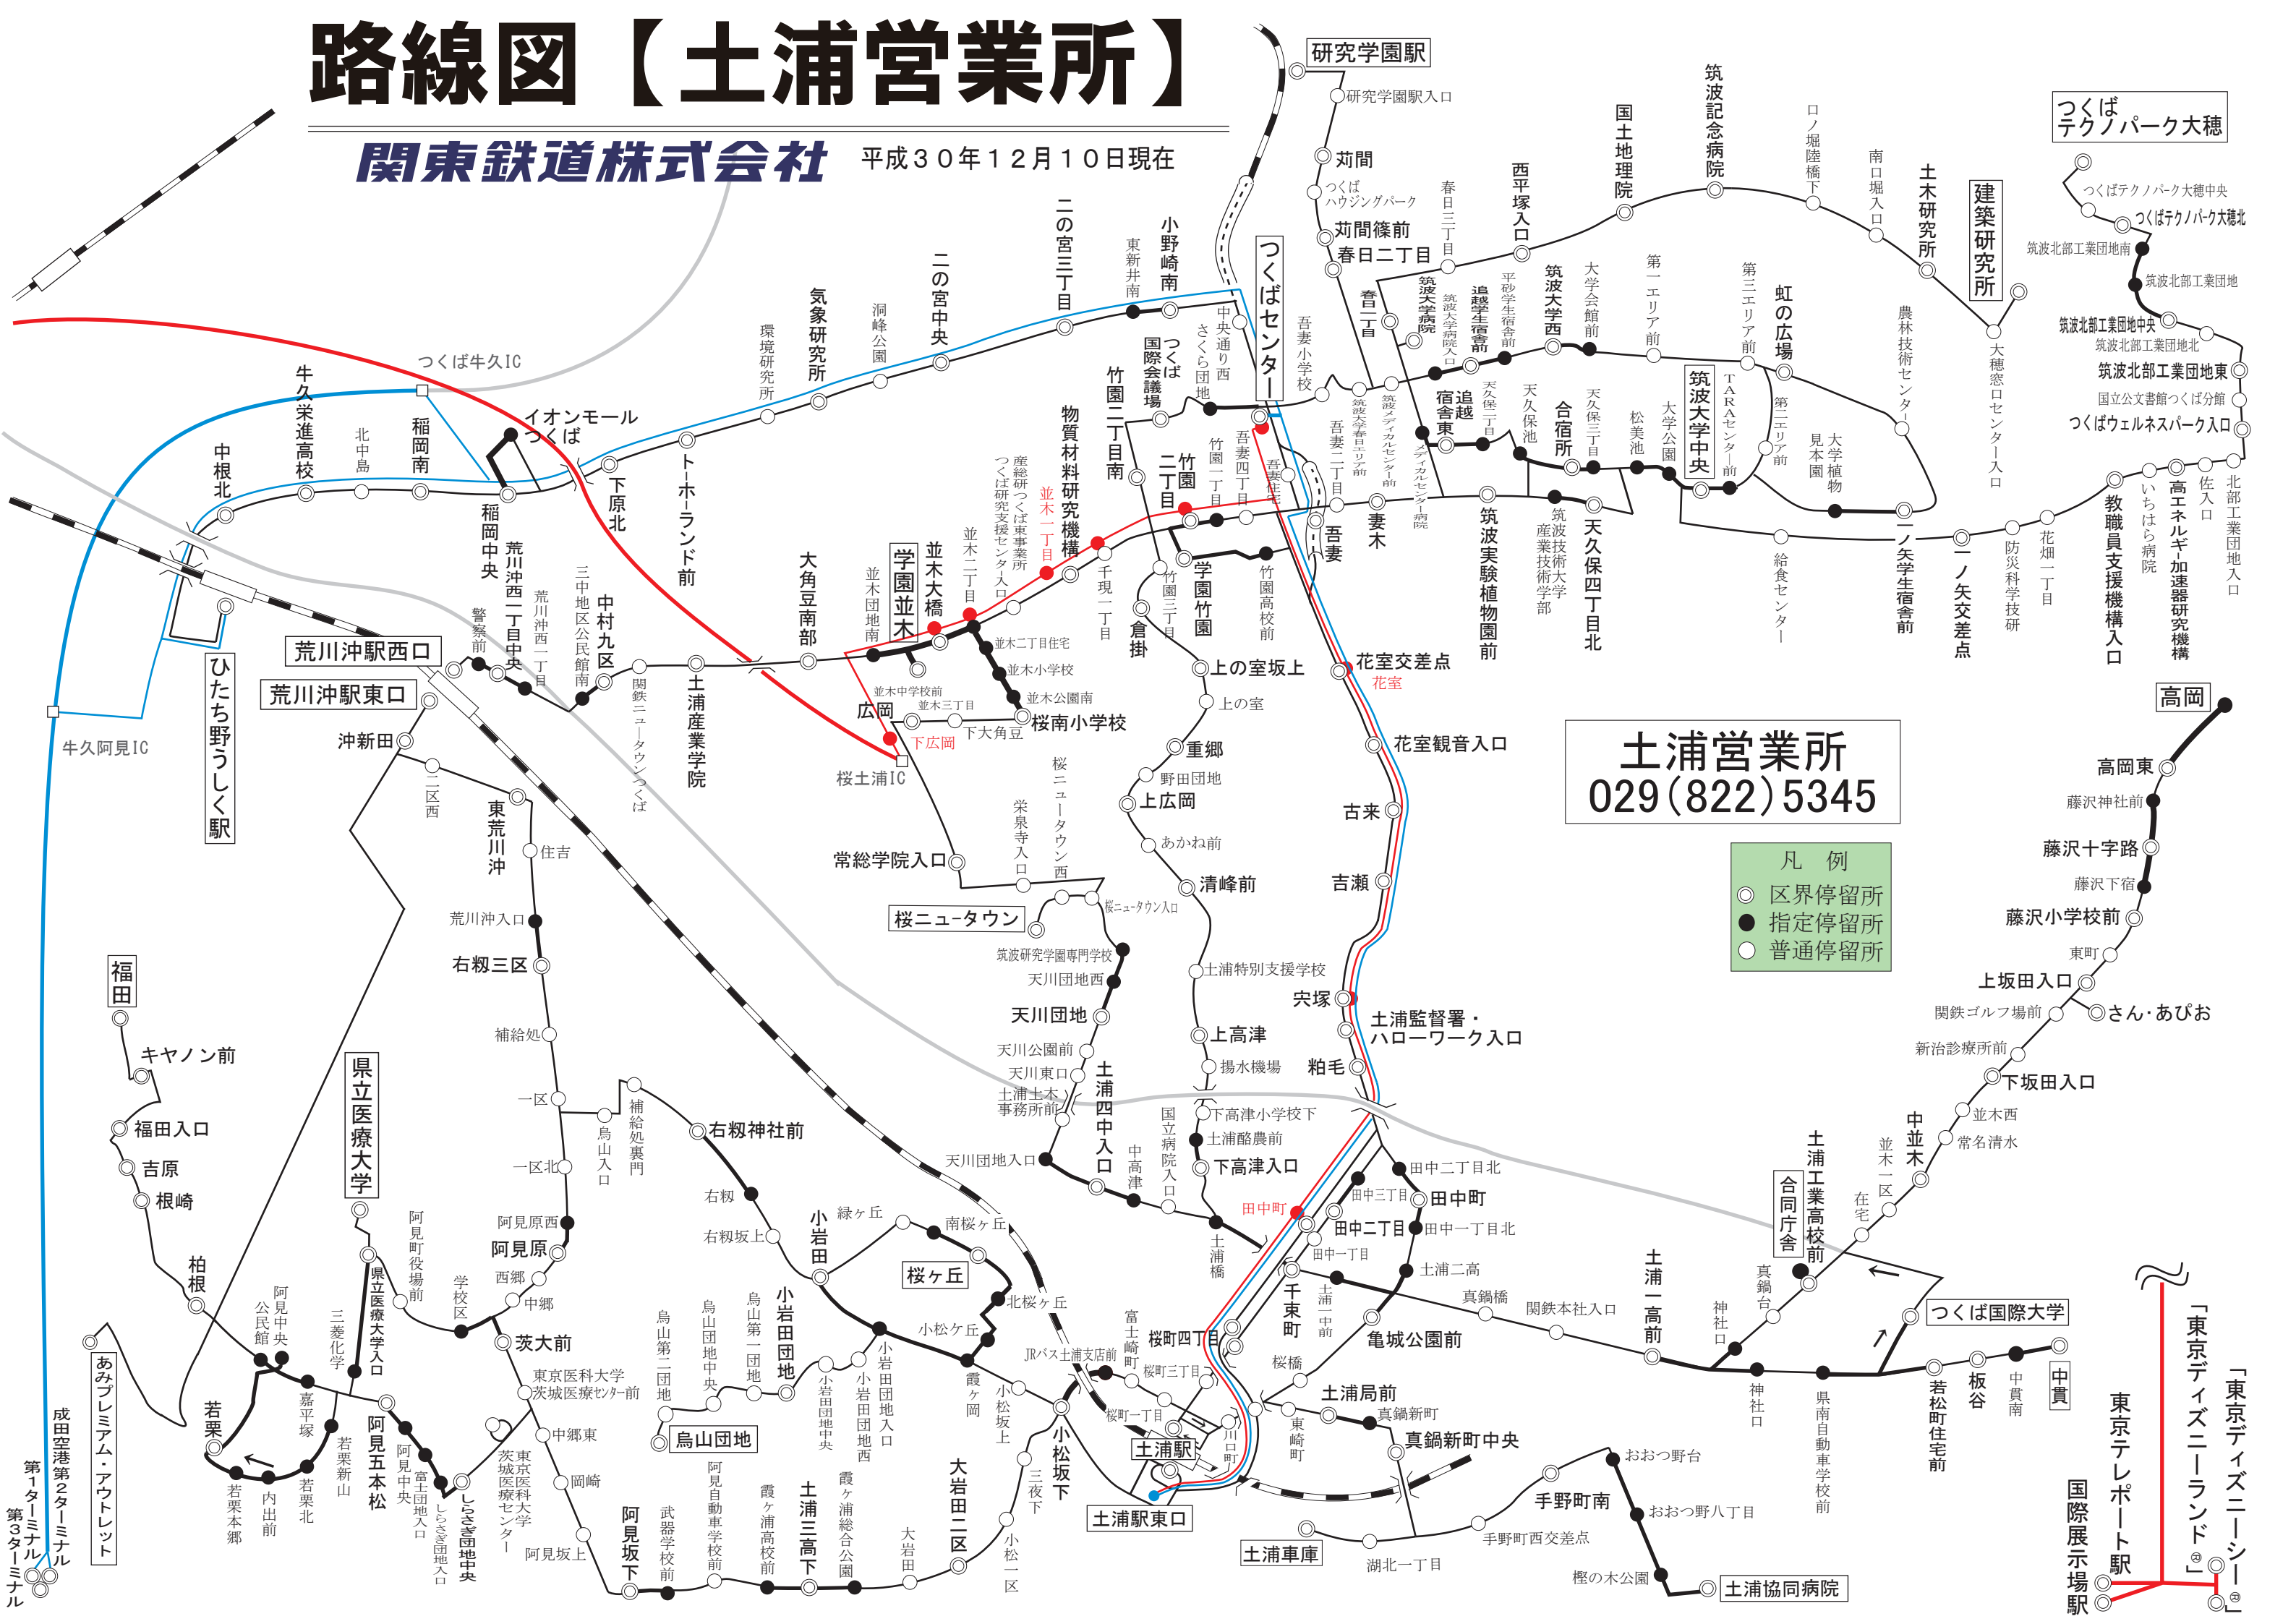

路線図【土浦営業所】

関東鉄道株式会社 平成30年12月10日現在

土浦営業所
029(822)5345

- 凡例
- 区界停留所
 - 指定停留所
 - 普通停留所

「東京ディズニーシー」
「東京ディズニーランド」
東京ディズニーリゾート

東京レポート駅
国際展示場駅

成田空港第2ターミナル
第1ターミナル
第3ターミナル

あみプレミアム・アウトレット

県立医療大学

福田
キャンノン前
福田入口
吉原
根崎
柏根

つくば牛久IC
牛久栄進高校
北中島
稲岡南
稲岡中央
荒川沖西一丁目中央
警察前