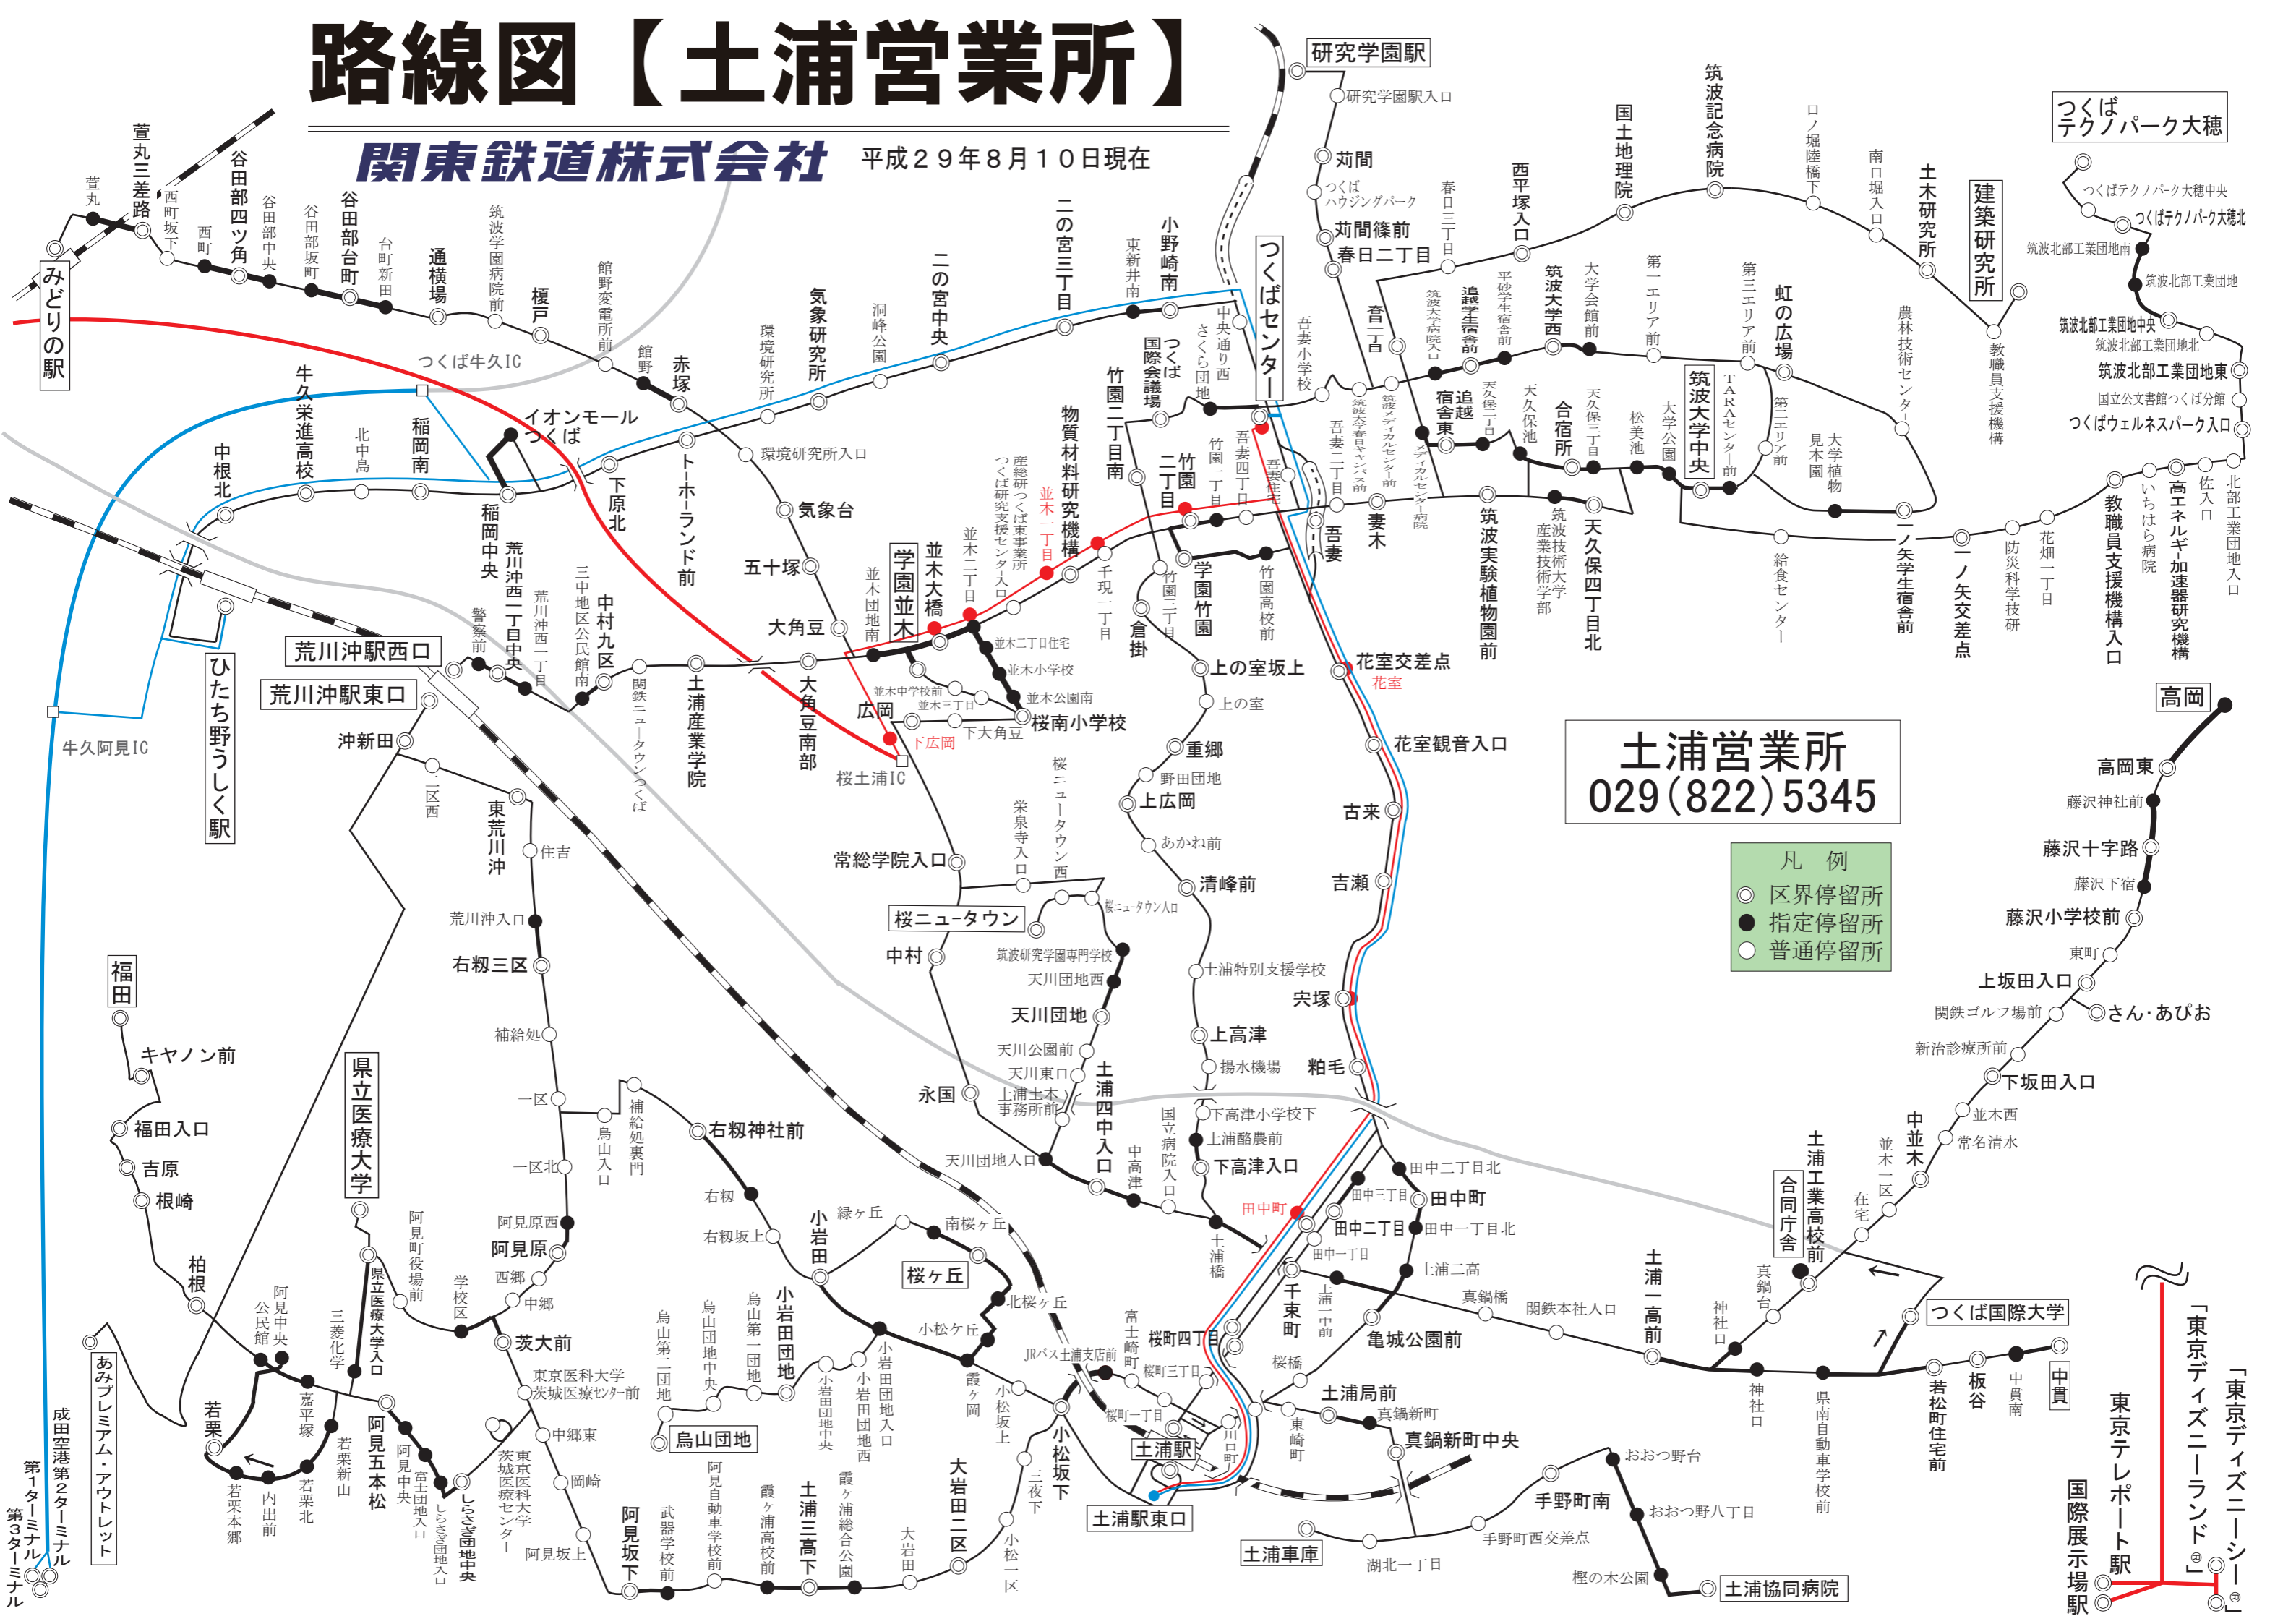

# 路線図【土浦営業所】

関東鉄道株式会社

平成29年8月10日現在

土浦営業所  
029(822)5345

- 凡例
- 区界停留所
  - 指定停留所
  - 普通停留所

「東京ディズニーシー」  
「東京ディズニーランド」  
東京ディズニーリゾート

東京レポート駅  
国際展示場駅

成田空港第2ターミナル  
第1ターミナル  
第3ターミナル

県立医療大学

福田

荒川沖駅西口  
荒川沖駅東口

みどりの駅