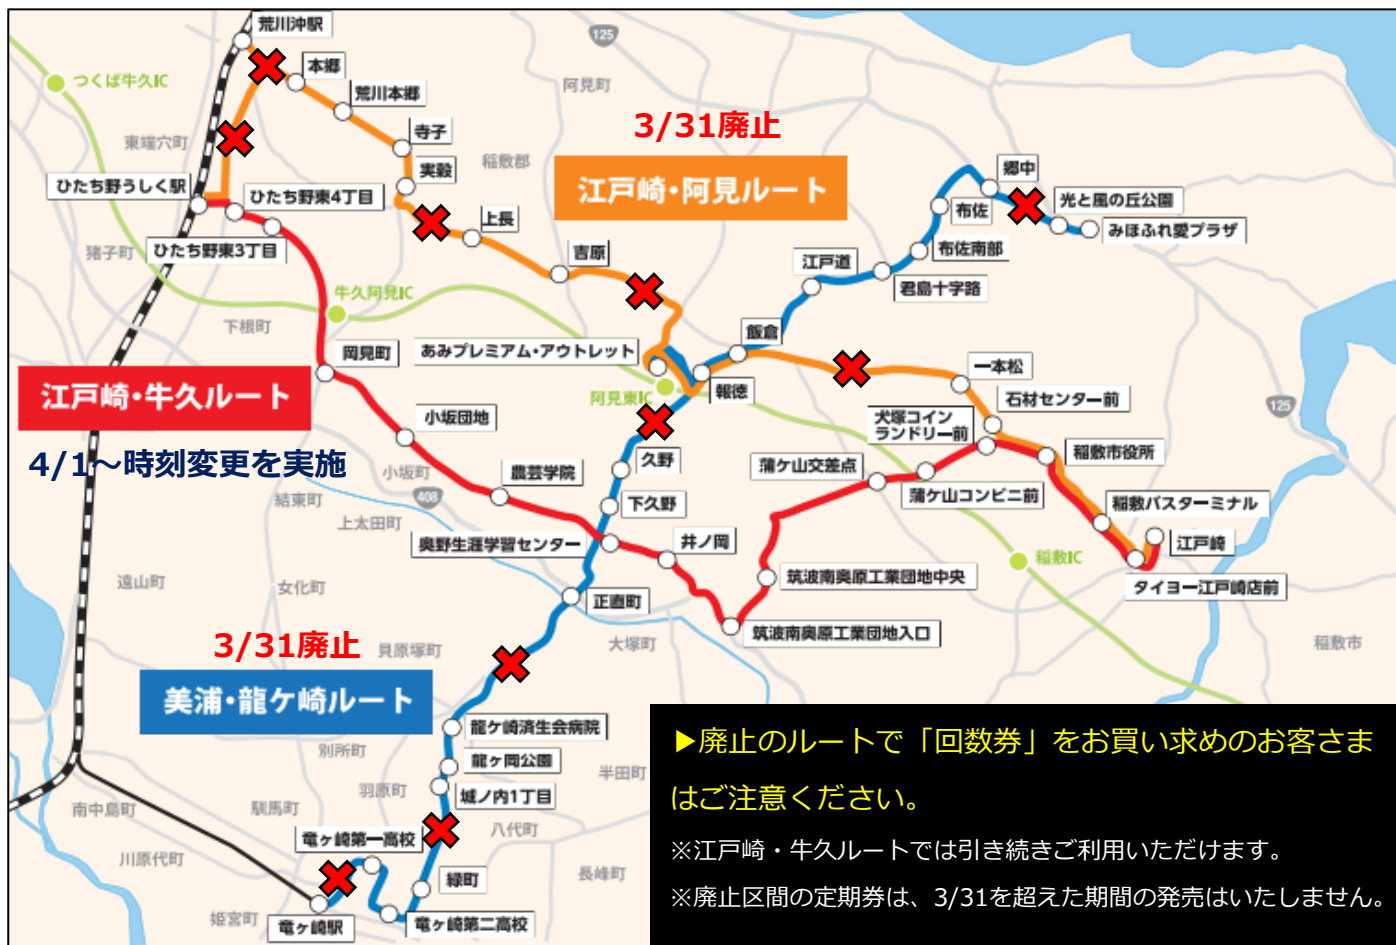

# 【稲敷エリア広域バス】 再編のお知らせ（一部廃止）

茨城県、稲敷市、牛久市、龍ヶ崎市、阿見町、美浦村にて実証運行をしてきました稲敷エリア広域バスですが、下記のとおり再編（一部廃止）をすることになりましたので、お知らせいたします。

記

【江戸崎・阿見ルート】2019年3月31日にて廃止

【美浦・龍ヶ崎ルート】2019年3月31日にて廃止

【江戸崎・牛久ルート】引き続き運行（時刻変更を実施）

※江戸崎・牛久ルートは平日の増便や通学時間に合わせたダイヤ改正等を調整検討しています。

▶廃止のルートで「回数券」をお買い求めのお客さまはご注意ください。  
 ※江戸崎・牛久ルートでは引き続きご利用いただけます。  
 ※廃止区間の定期券は、3/31を超えた期間の発売はいたしません。

▶ルート廃止に伴う回数券の払戻し（無手数料）は、3月1日から5月31日までの間、**電ヶ崎営業所・江戸崎車庫営業所・土浦駅前サービスカウンター・荒川沖駅サービスセンター**にて対応いたします。  
 ※残枚数により、返金が無い場合があります。予め、電ヶ崎営業所にてお問い合わせいただくとスムーズです。