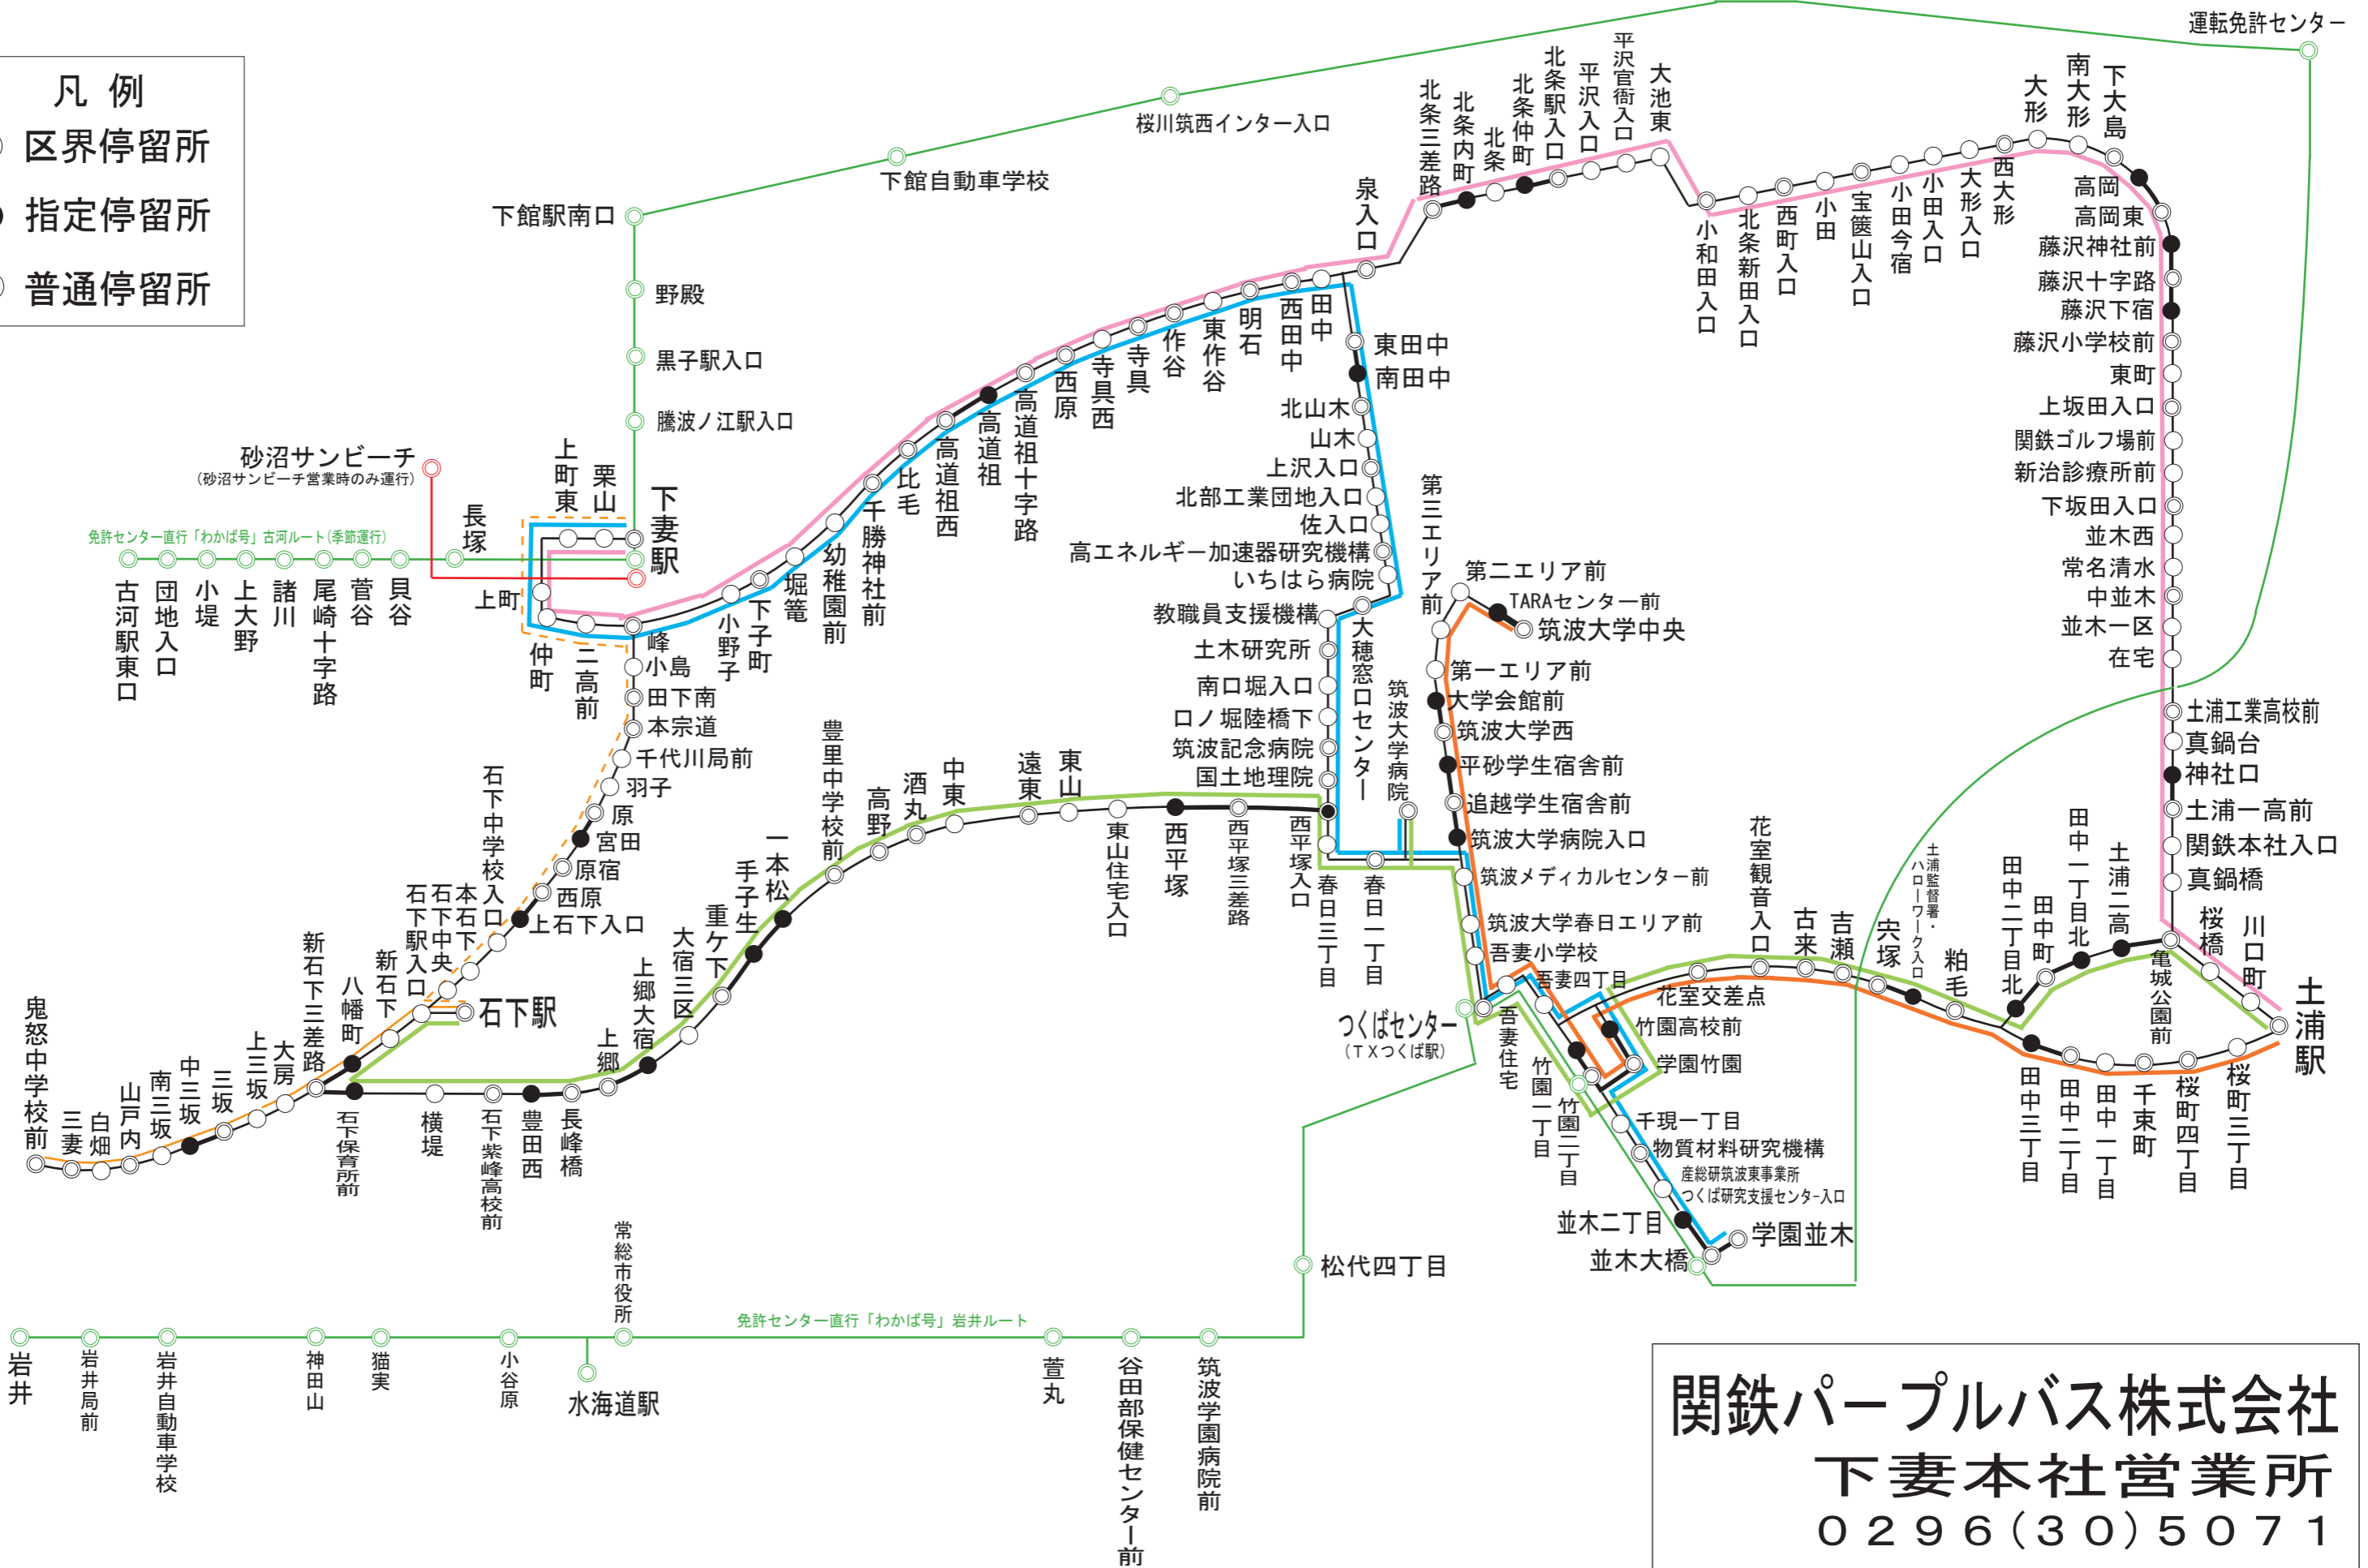

関鉄パープルバス路線図

平成30年12月10日現在

- 凡例
- 区界停留所
 - 指定停留所
 - 普通停留所

関鉄パープルバス株式会社
下妻本社営業所
0296(30)5071