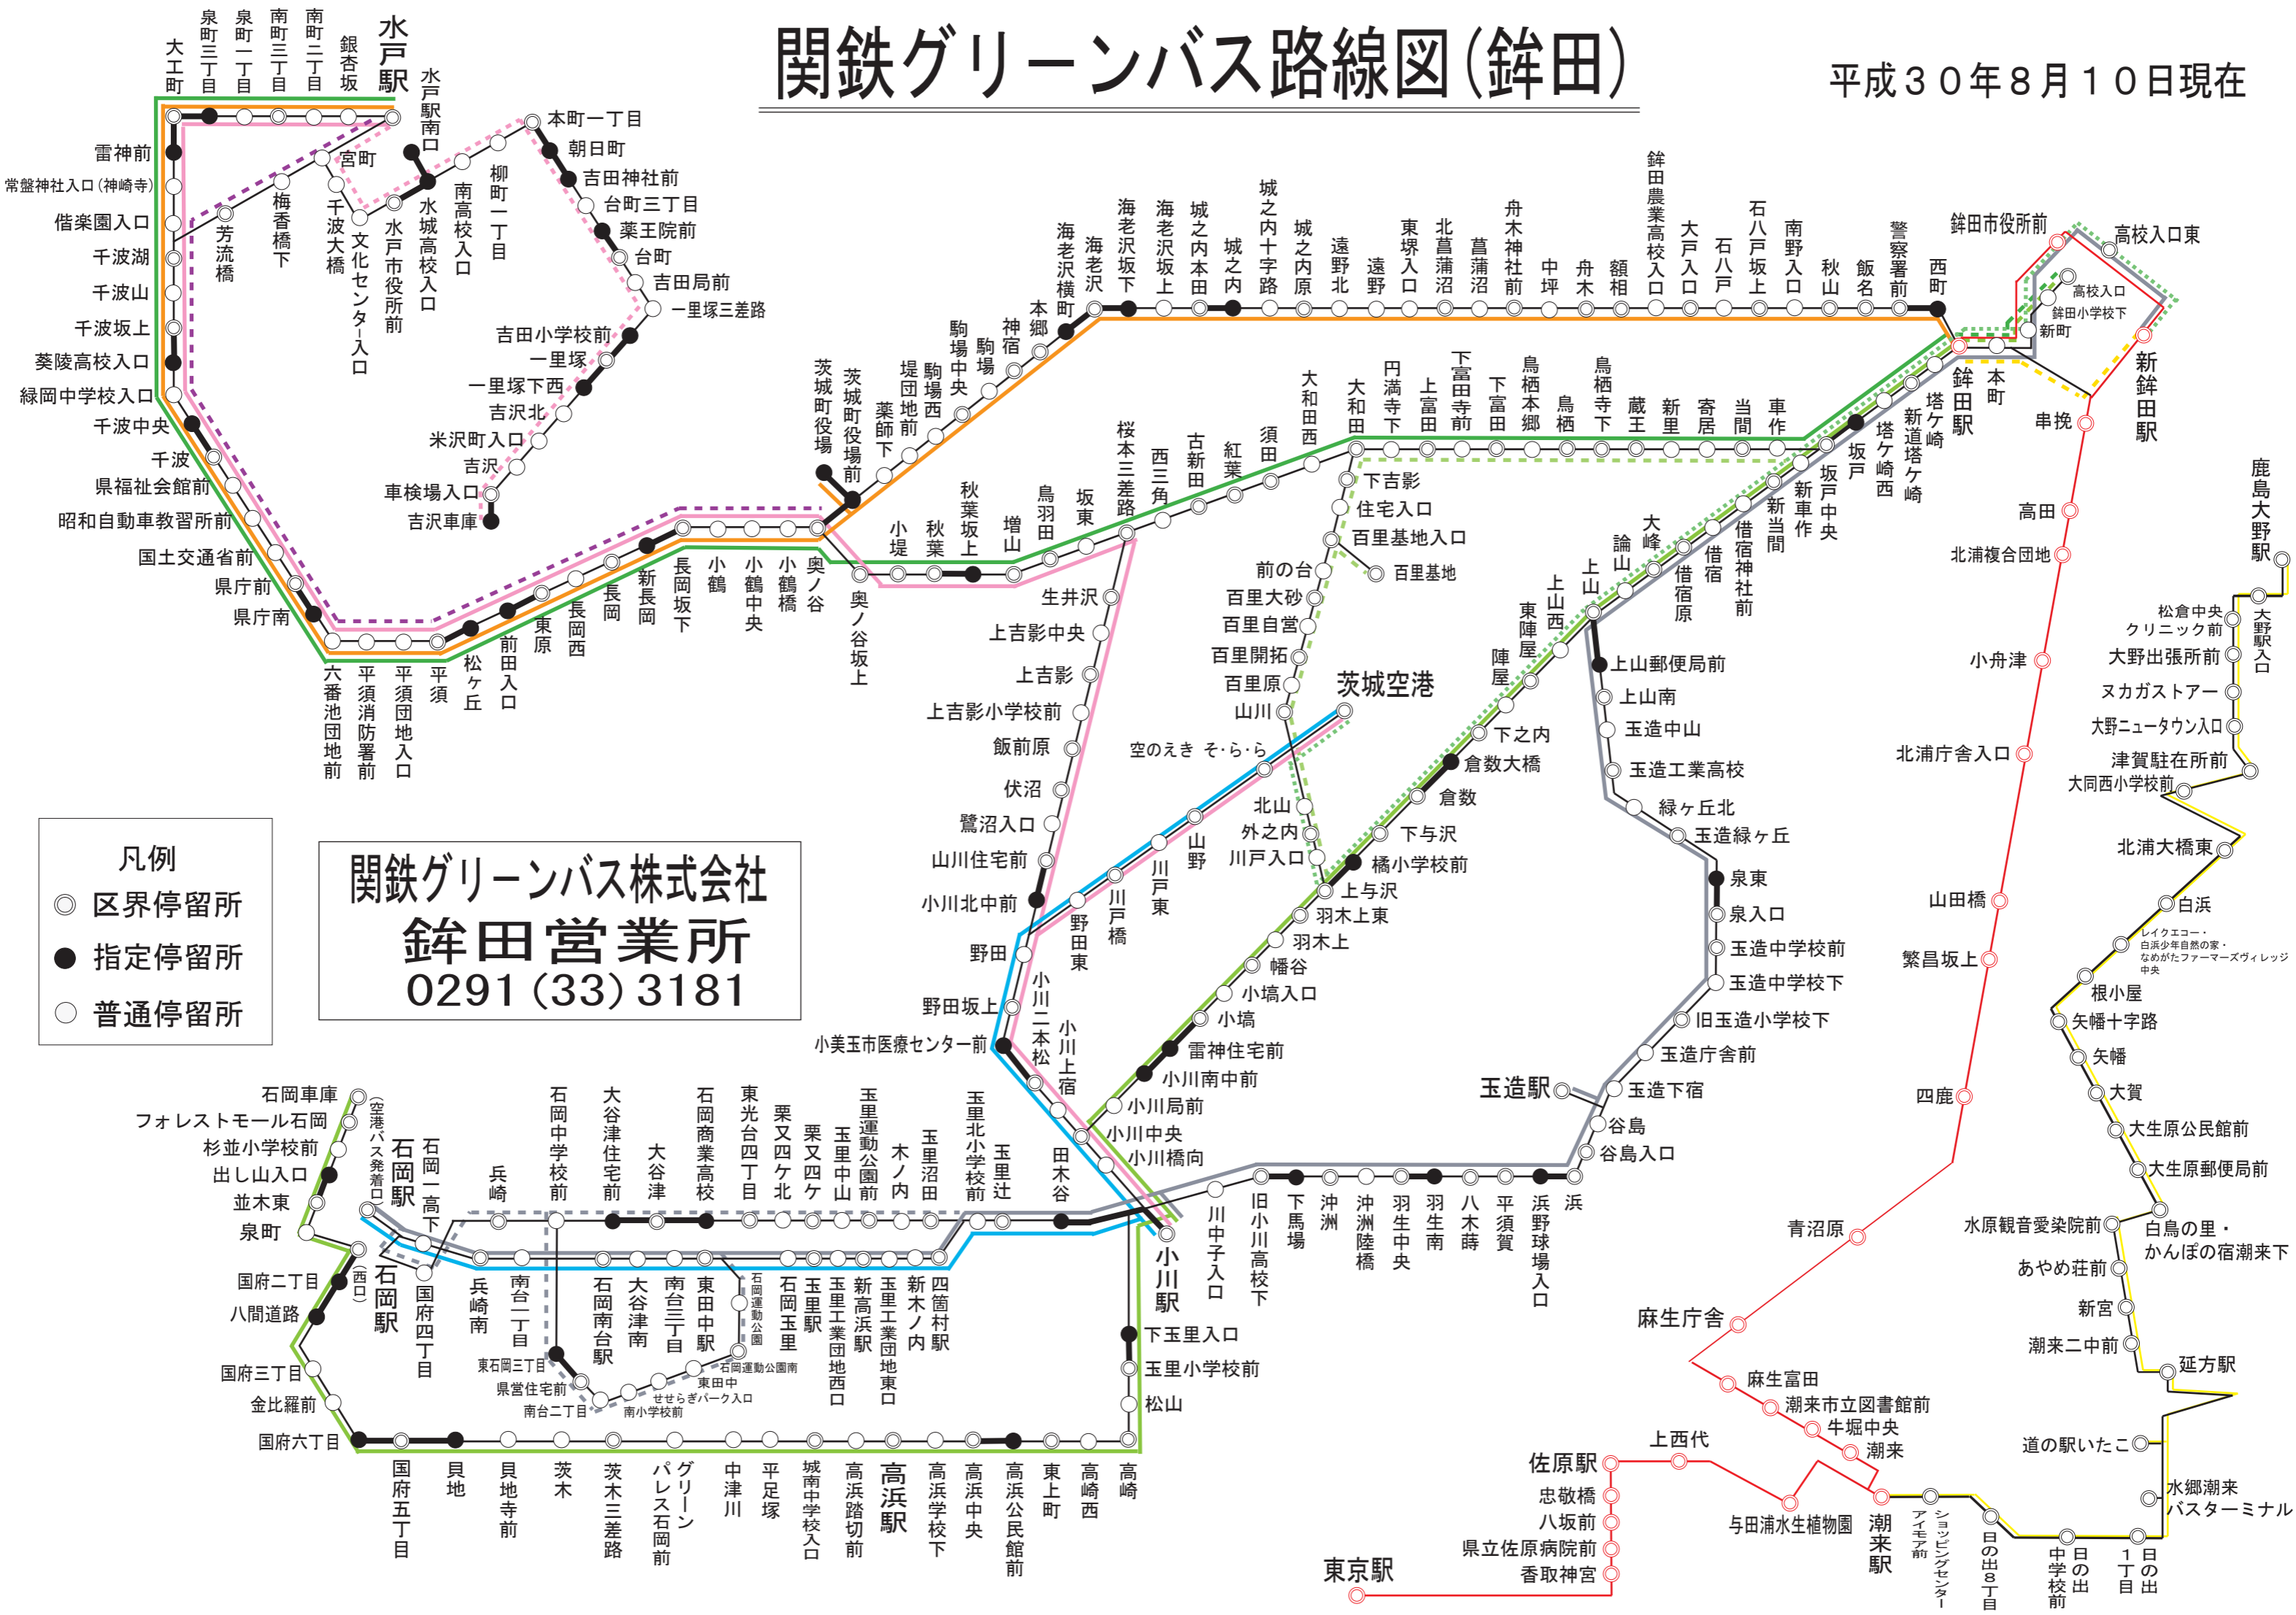

関鉄グリーンバス路線図(鉾田)

平成30年8月10日現在

凡例

- 区界停留所
- 指定停留所
- 普通停留所

関鉄グリーンバス株式会社
鉾田営業所
0291 (33) 3181

レイクエコー・白浜少年自然の家・なめがたファーマーズヴィレッジ中央