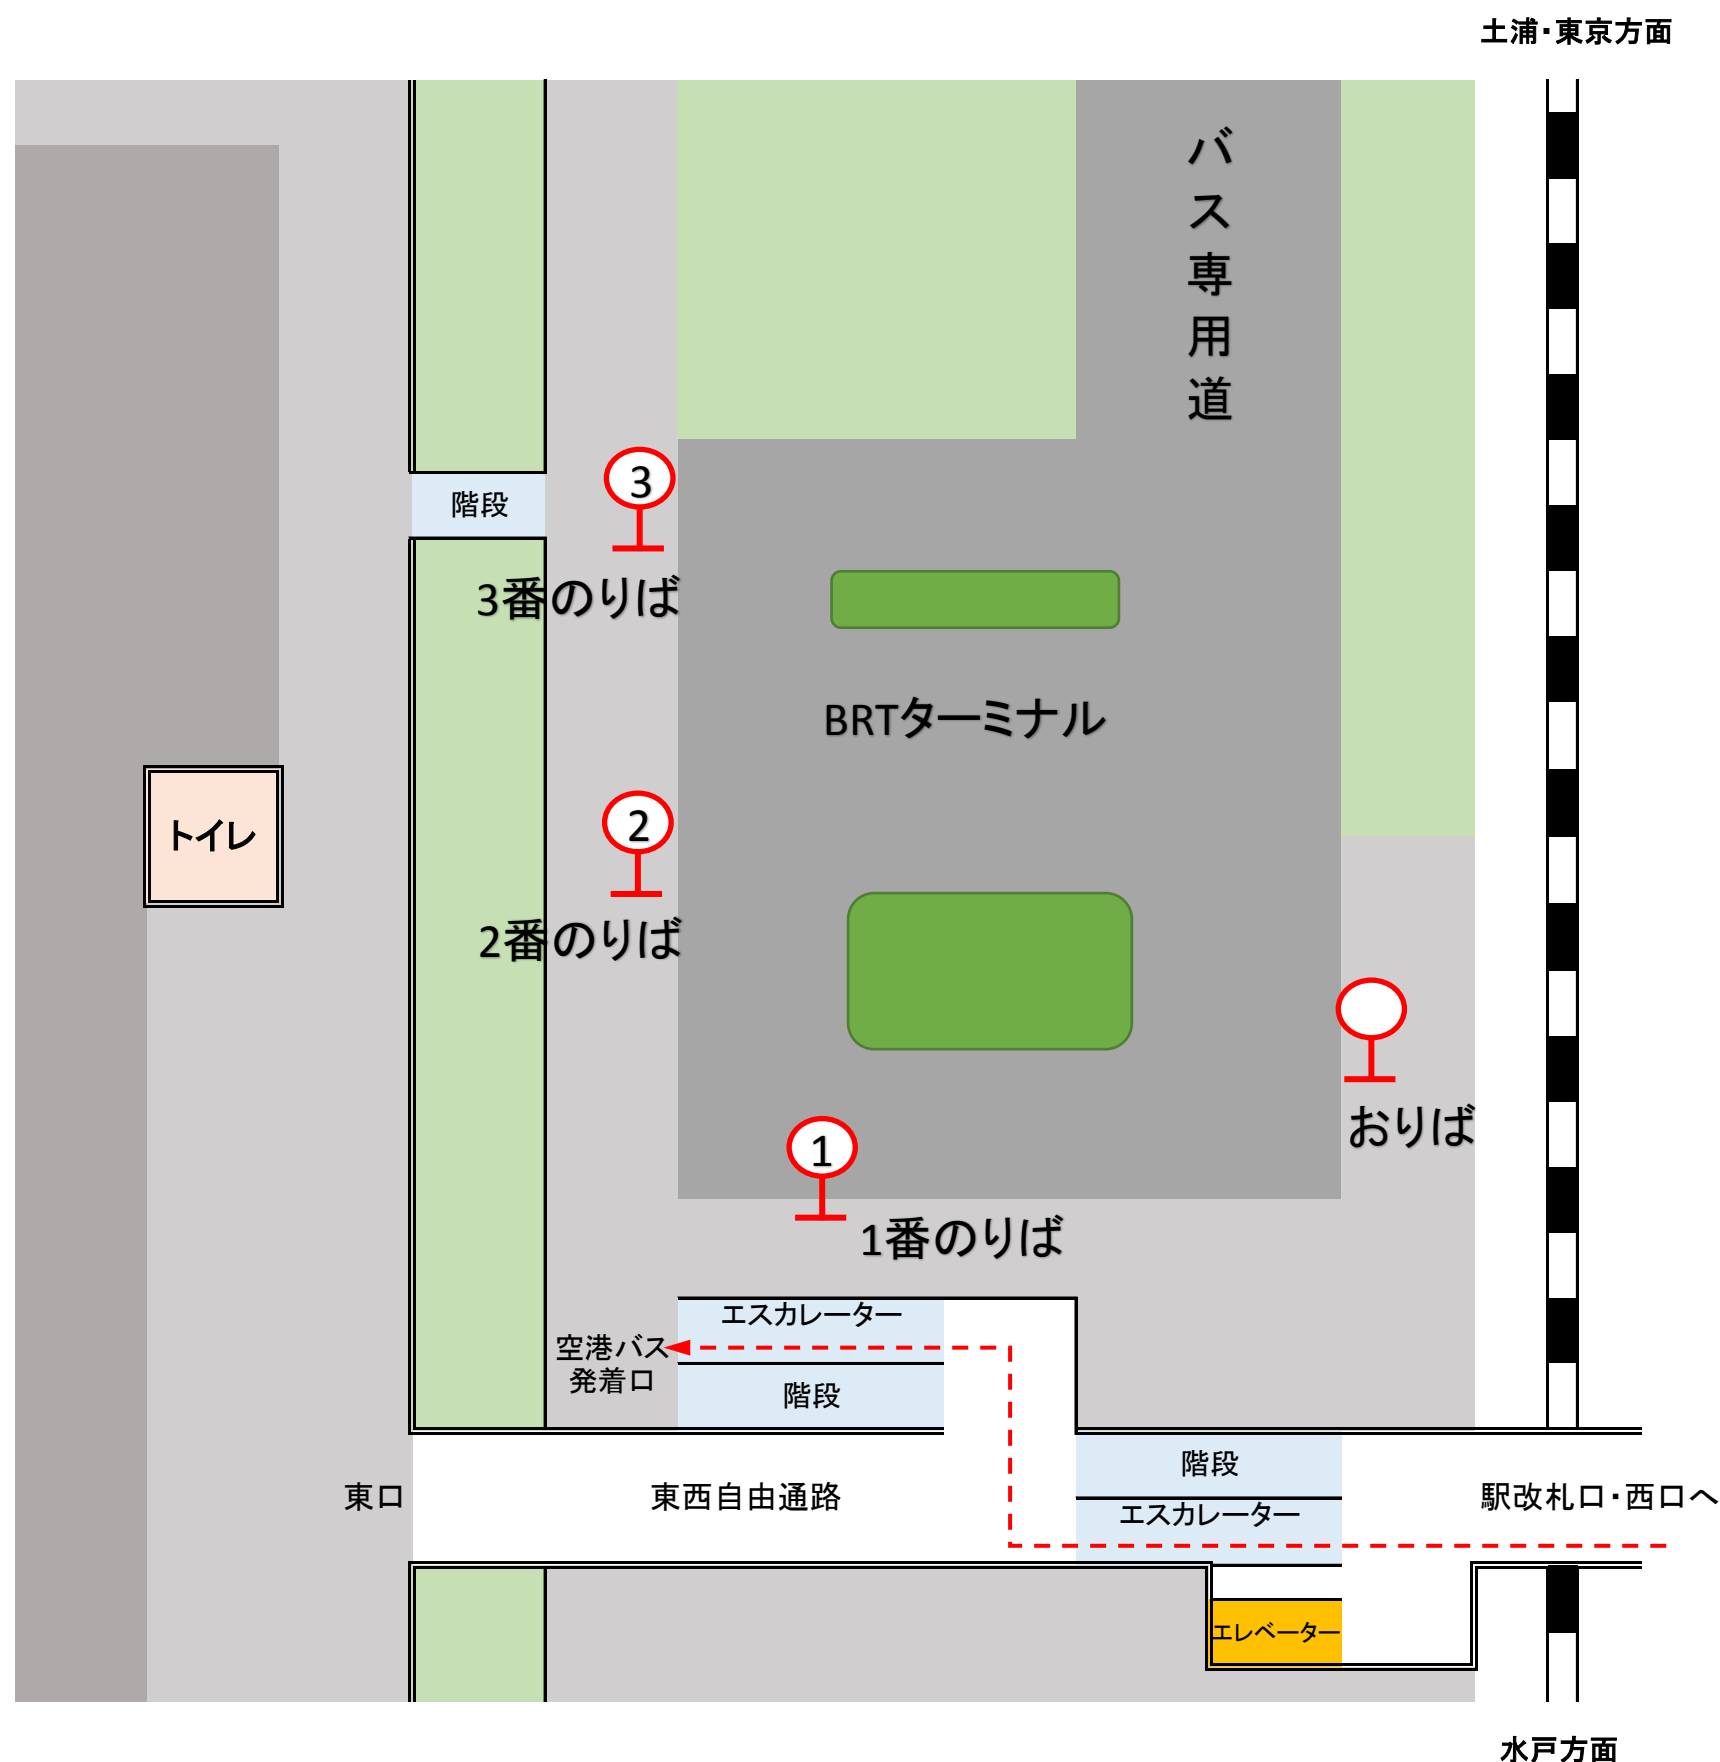

石岡駅空港バス発着口（BRTターミナル） 路線バスのりばのご案内

のりば	行き先	主な経由地
①	土浦駅	土田・下稲吉・中貫
	八郷小幡経由 柿岡車庫	中志筑・フラワーパーク・八郷小幡
	八郷小幡(細内)	中志筑・フラワーパーク
	高浜駅経由 鉾田駅	高浜駅・小川駅・上山
		高浜駅・小川駅・大和田
		高浜駅・小川駅・百里基地・大和田
	水戸駅	東小入口・堅倉・奥ノ谷・県庁前
	橋場美入口	東小入口・堅倉
	ヒルスガーデン美野里	東小入口・第一病院・石岡車庫
	石岡車庫	東小入口・第一病院
②	上曾	鹿の子・村上・林・柿岡車庫
	柿岡車庫	鹿の子・村上・林
		鹿の子・村上・林・八郷中学校入口
		鹿の子・村上・石岡医師会病院・林
	ヒルスガーデン美野里	並木東・石岡車庫
	石岡車庫	並木東
石岡二高		
③	✈️ 茨城空港	石岡南台駅・四箇村駅・小川駅
	🚶 新鉾田駅	石岡南台駅・四箇村駅・小川駅・玉造駅・鉾田駅
	🚶 鉾田駅	石岡南台駅・四箇村駅・小川駅・玉造駅
	🚶 玉造駅	石岡南台駅・四箇村駅・小川駅
	🚶 小川駅	石岡南台駅・四箇村駅
	🚶 東田中駅	石岡南台駅
	🚶 南台循環(石岡駅)	石岡中・南小・東田中駅・石岡南台駅
	🚶 小川駅	大谷津・石岡商高