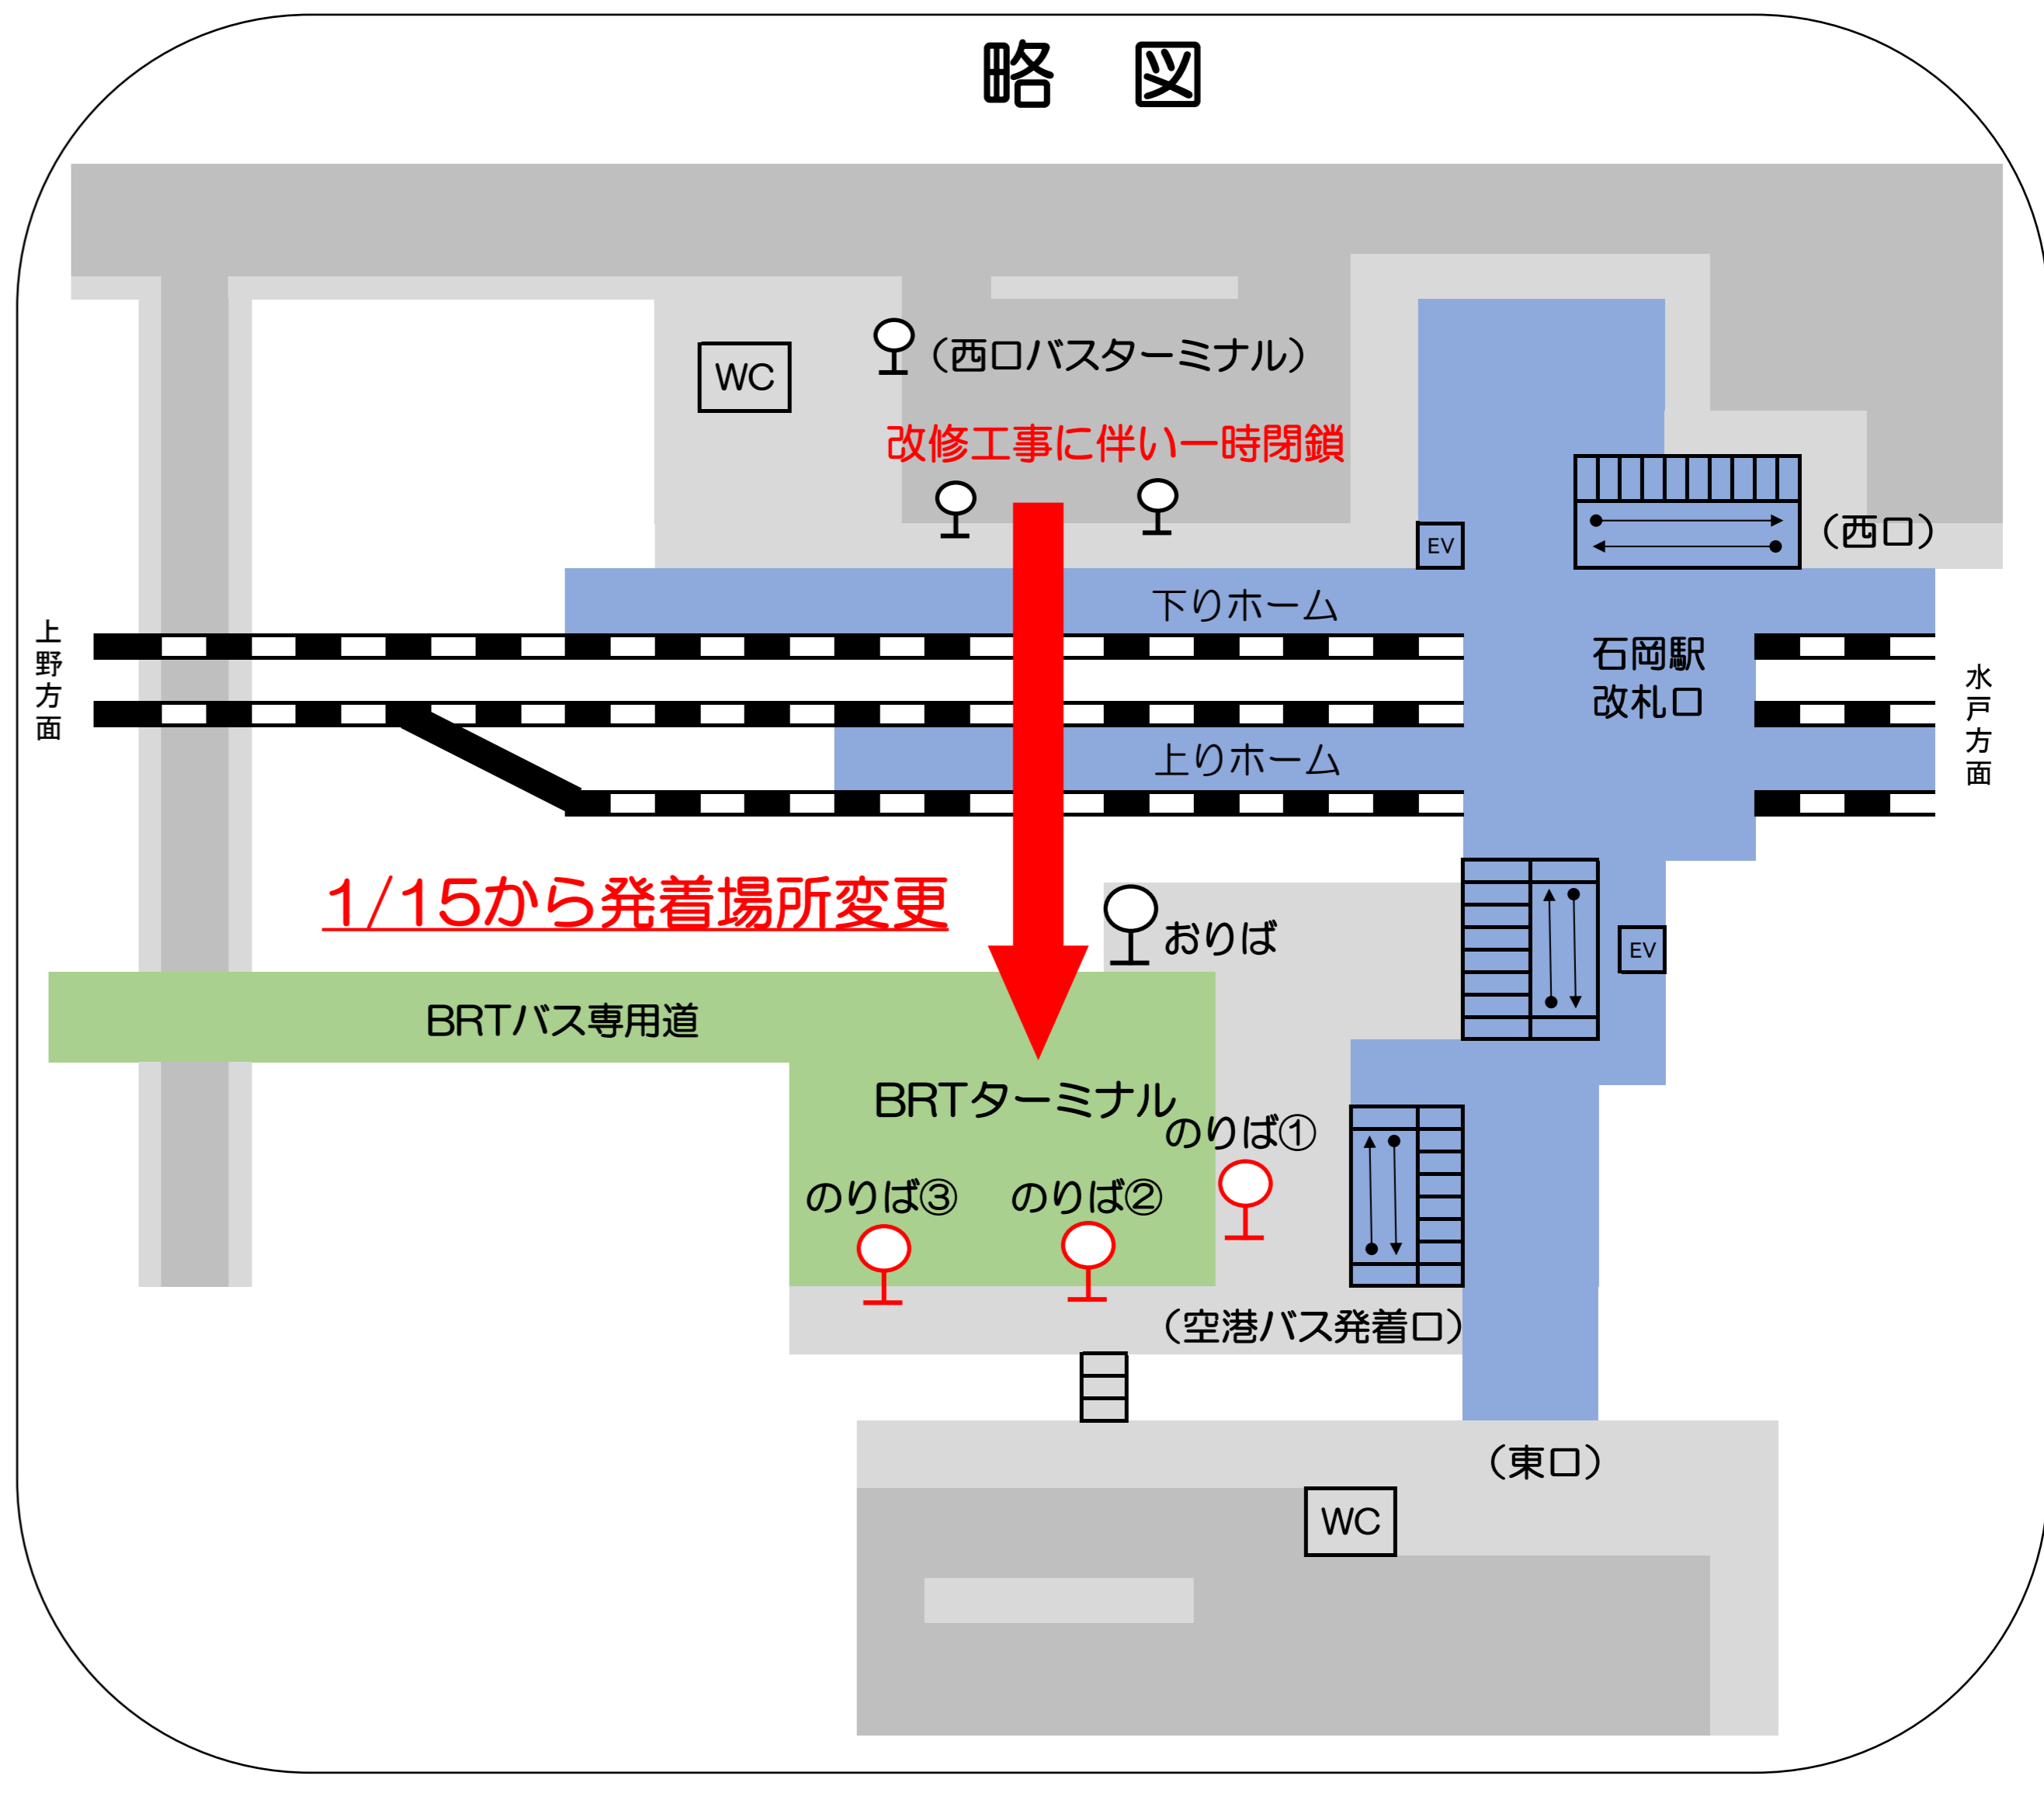

# 石岡駅西口バスターミナル改修工事に伴う 路線バス発着場所変更のお知らせ

いつも路線バスをご利用下さいましてありがとうございます。  
 来る平成30年1月15日(月)から、石岡駅西口バスターミナル改修工事に伴い、石岡駅西口を発着する全ての路線バスの発着場所を空港バス発着口（BRTターミナル）に変更いたします。

工事期間中はご不便をおかけいたしますが、ご理解とご協力をお願いいたします。

## 記

**変更期間** 平成30年1月15日（月曜日）から  
 工事終了（平成30年9月中旬予定）まで

**対象路線** 石岡駅西口を発着する全ての路線

**備考** 運行時刻・運賃の変更はありませんが、到着が遅れることが予想されますので、JR線お乗り換えのお客様は余裕をもってご利用願います。  
 かしてつバスの降車場所が変更になります。

空港バス発着口 バスのりば案内		
のりば	行き先	主な経由地
①	土浦駅	土田・下稲吉・中貫
	八郷小幡経由 柿岡車庫	中志筑・フラワーパーク・八郷小幡
	八郷小幡(細内)	中志筑・フラワーパーク
	高浜駅経由 鉾田駅	高浜駅・小川駅・上山
		高浜駅・小川駅・大和田
	水戸駅	高浜駅・小川駅・百里基地・大和田
		東小入口・堅倉・奥ノ谷・県庁前
	橋場美入口	東小入口・堅倉
	ヒルスガーデン美野里	東小入口・第一病院・石岡車庫
	石岡車庫	東小入口・第一病院
②	上曾	鹿の子・村上・林・柿岡車庫
	柿岡車庫	鹿の子・村上・林
		鹿の子・村上・林・八郷中学校入口
	ヒルスガーデン美野里	鹿の子・村上・石岡医師会病院・林
	石岡車庫	並木東・石岡車庫
石岡二高	並木東	
③	茨城空港	石岡南台駅・四箇村駅・小川駅
	新鉾田駅	石岡南台駅・四箇村駅・小川駅・玉造駅・鉾田駅
	鉾田駅	石岡南台駅・四箇村駅・小川駅・玉造駅
	玉造駅	石岡南台駅・四箇村駅・小川駅
	小川駅	石岡南台駅・四箇村駅
	東田中駅	石岡南台駅
	南台循環(石岡駅)	石岡中・南小・東田中駅・石岡南台駅
	小川駅	大谷津・石岡商高