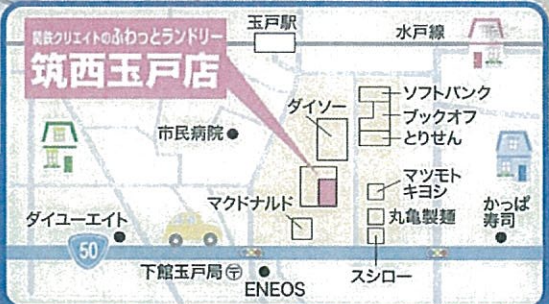

## 乾燥機料金

中型・大型

- 中型機 通常10分 → **13分**
- 大型機 通常8分 → **11分**

通常より

# 3分延長!!

全自動洗濯乾燥機 4台導入!!

衣類はもちろん、大物の毛布や布団が洗濯から乾燥まですべて1台でOK!

※一部ご利用できない布団がございます。店内の注意書きをご確認ください。

関鉄クリエイトのふわっとランドリー  
**筑西玉戸店**  
筑西市玉戸1018-34 (玉戸モール内)  
運営/関鉄グループ (株)関鉄クリエイト  
☎0120-397-310

営業時間  
朝 5:00  
夜 12:00